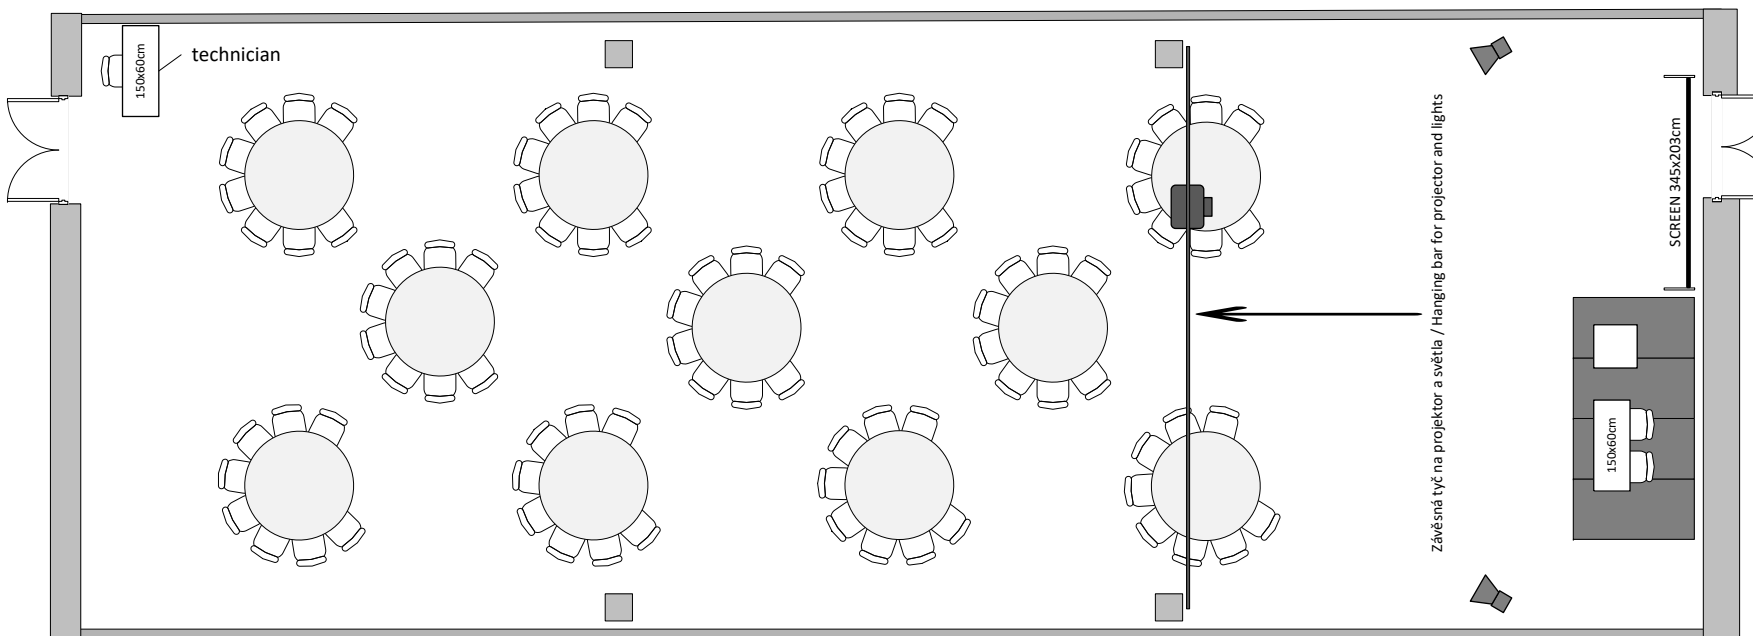

# JIŽNÍ SÁL 3B / SOUTH HALL 3B

Kabaret max. kapacita 66/88 osob, stůl 6/8 osob  
 Cabaret max. capacity 66/88 people, table 6/8 pax

**LEGENDA/KEY**

-  židle/chair
-  150x60cm stůl/table
-  díl podium 2x1m / stage segment 2x1m
-  řečnický pult / lectern
-  projektor / projector
-  reproduktor / speaker
-  plátno / screen