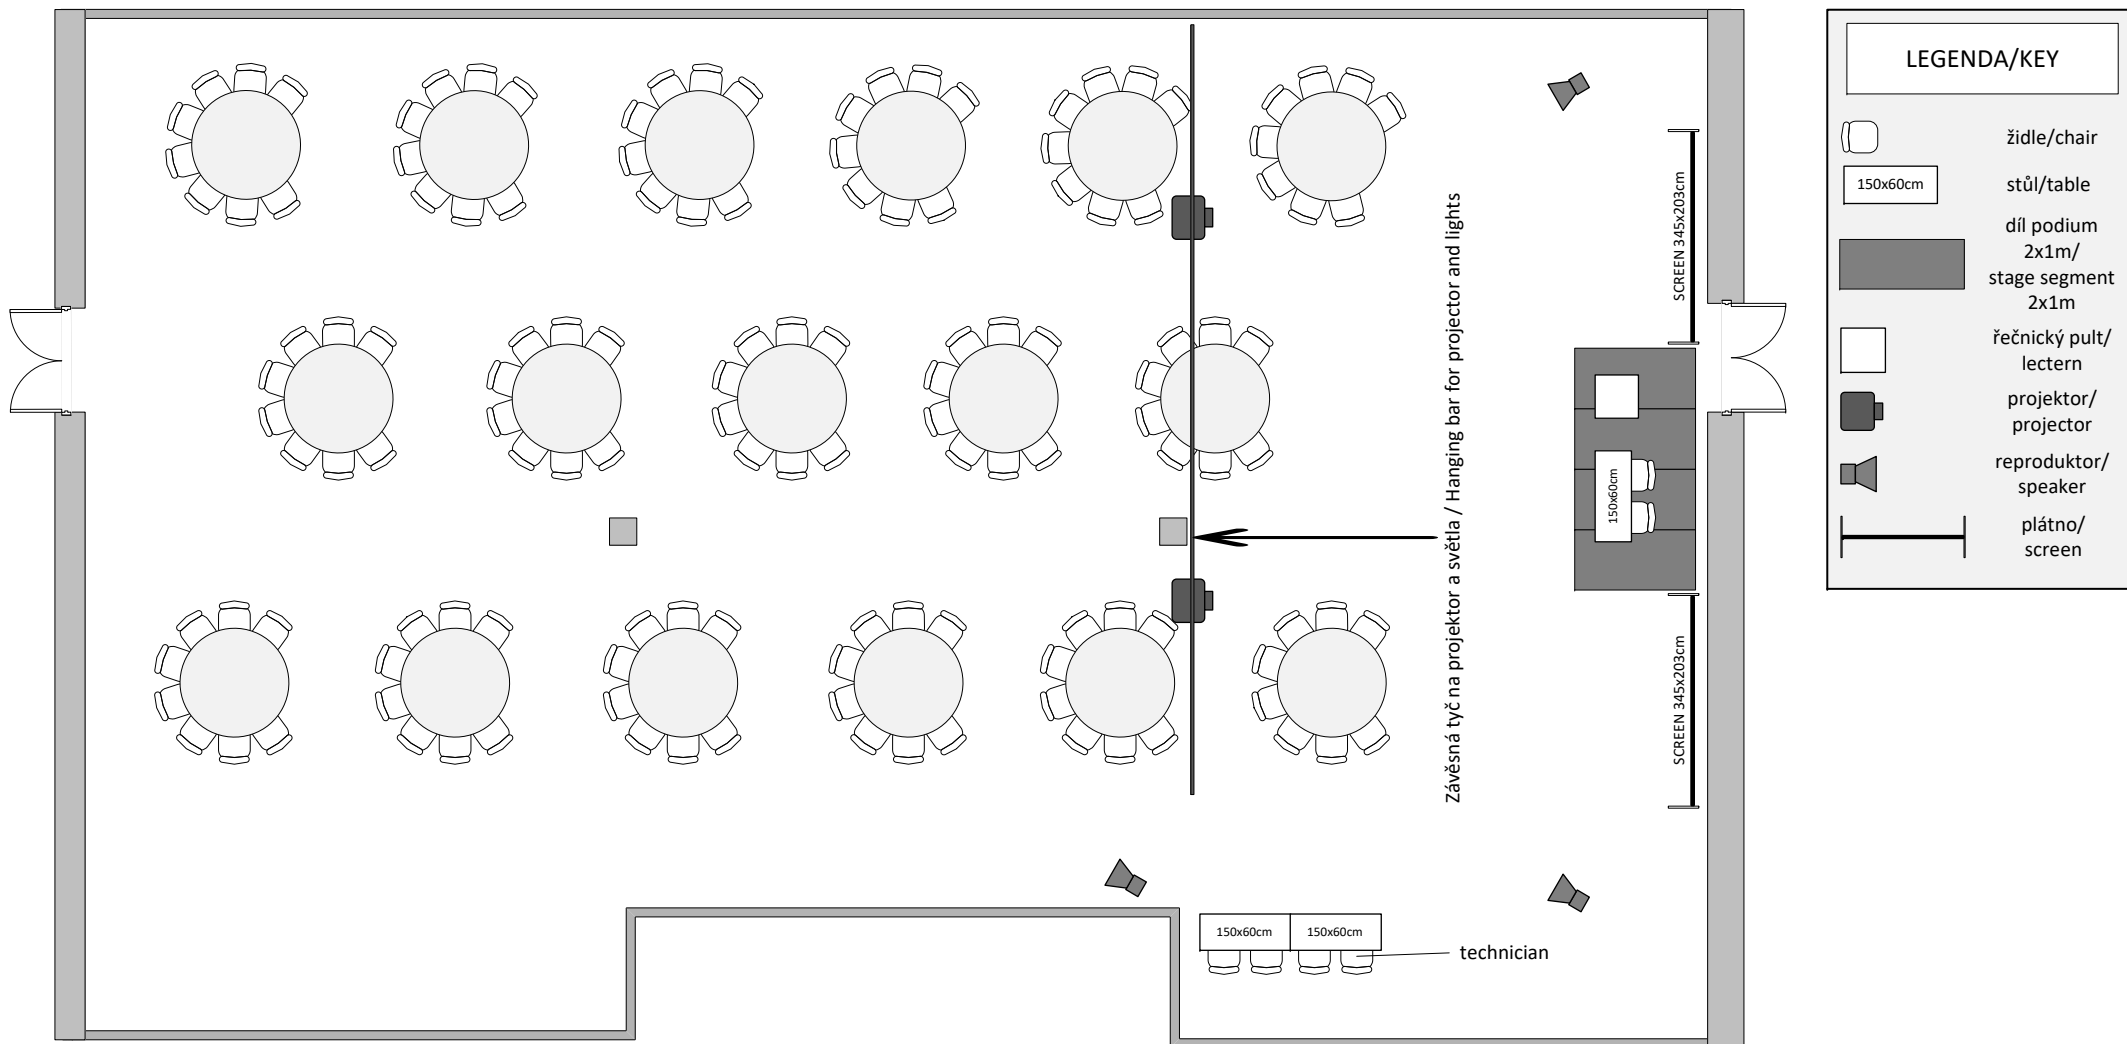

# JIŽNÍ SÁL 3C / SOUTH HALL 3C

Kabaret max. kapacita 102/136 osob, stůl 6/8 osob  
 Cabaret max. capacity 102/136 people, table 6/8 pax

## LEGENDA/KEY

-  židle/chair
-  150x60cm stůl/table
-  díl podium 2x1m/  
stage segment 2x1m
-  řečnický pult/  
lectern
-  projektor/  
projector
-  reproduktor/  
speaker
-  plátno/  
screen