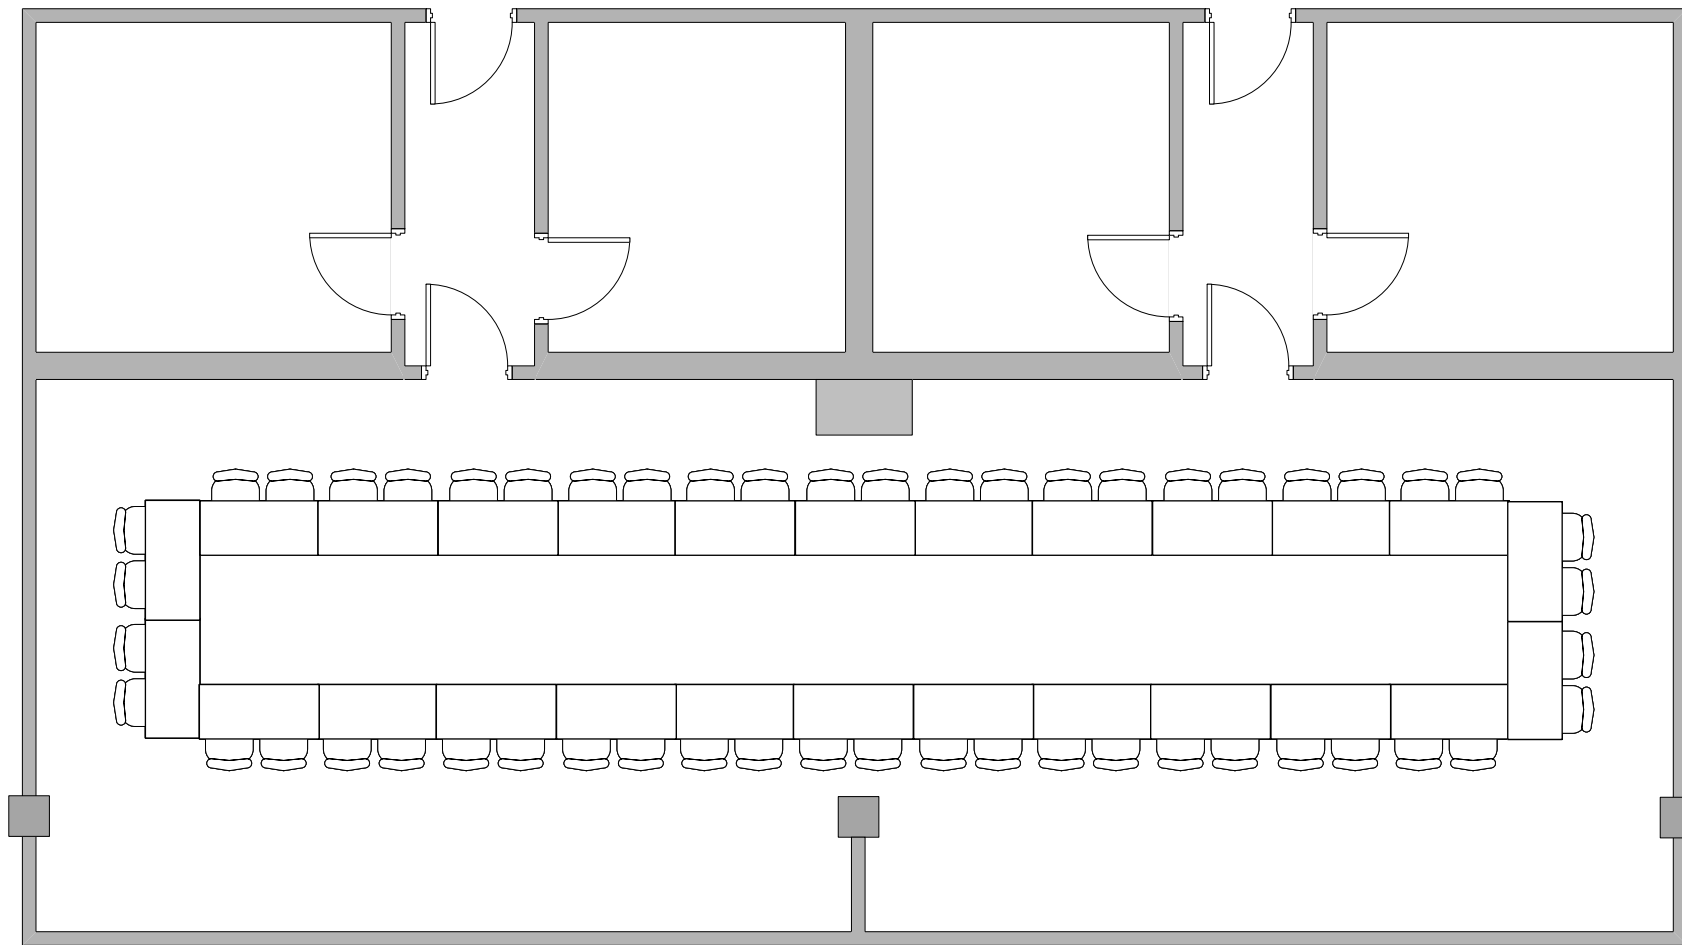

JIŽNÍ SALONEK 221+222 / SOUTH ROOM 221+222

Ženeva max. kapacita 52 osob/Hollow square max. capacity 52 people

LEGENDA/KEY

-  židle/chair
-  řečnický pult/lectern
-  TV 65" LCD TV 65"