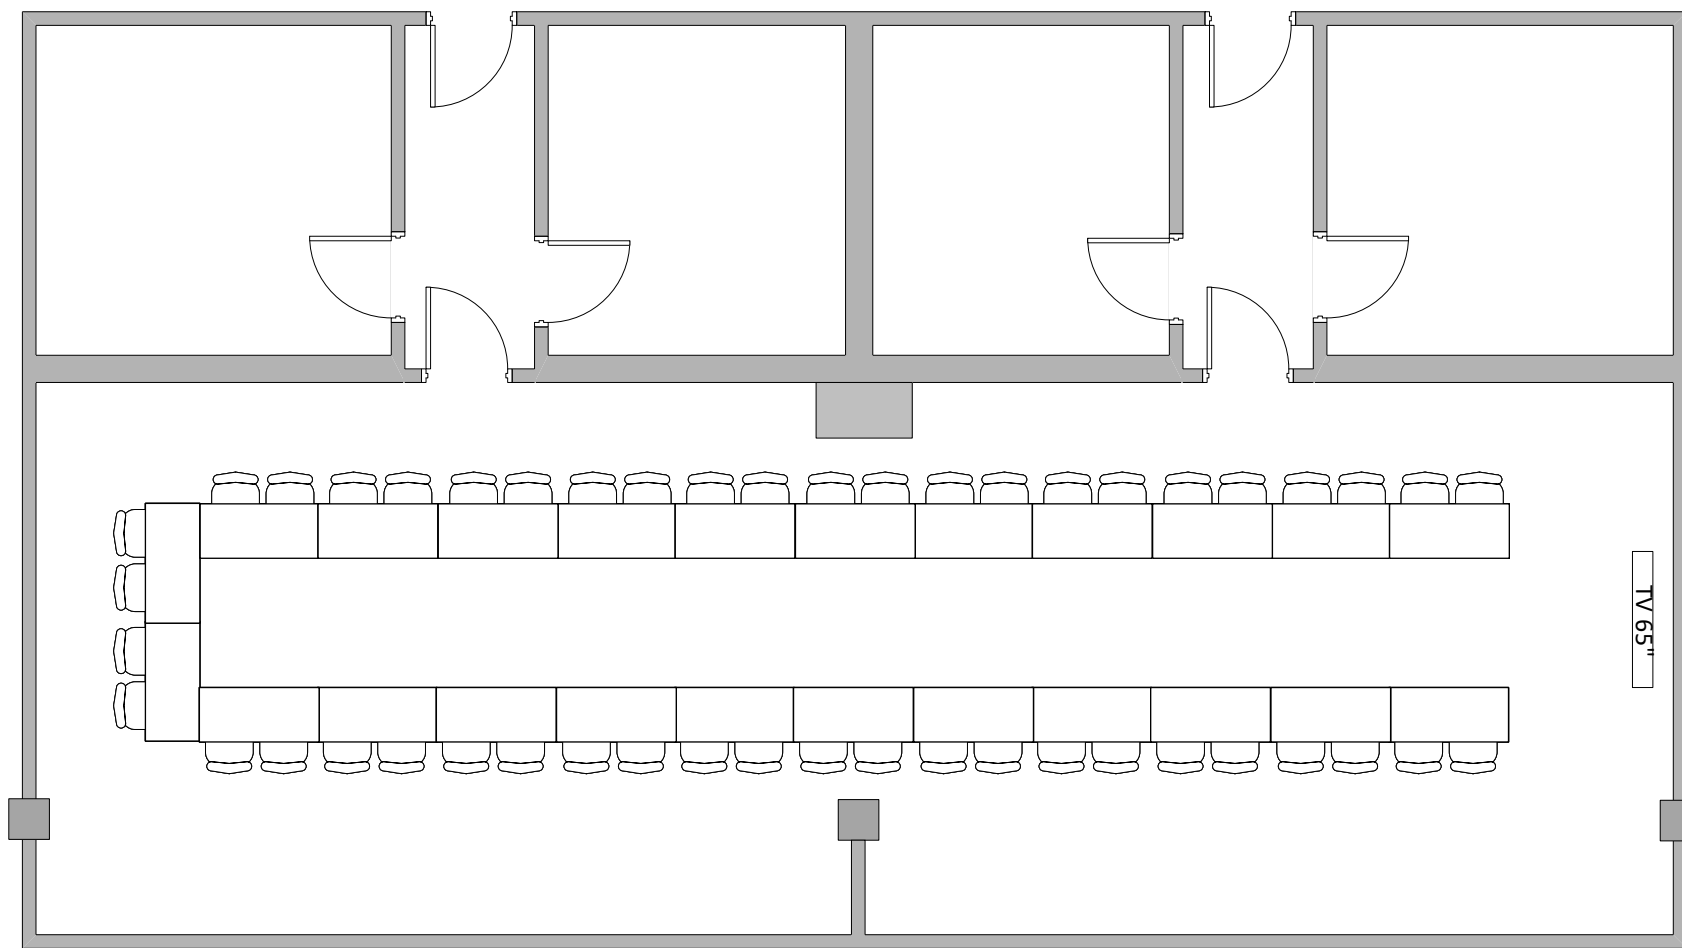

JIŽNÍ SALONEK 221+222 / SOUTH ROOM 221+222

U max. kapacita 48 osob/U max. capacity 48 people

LEGENDA/KEY

židle/chair

řečnický pult/
lectern

LCD TV 65"