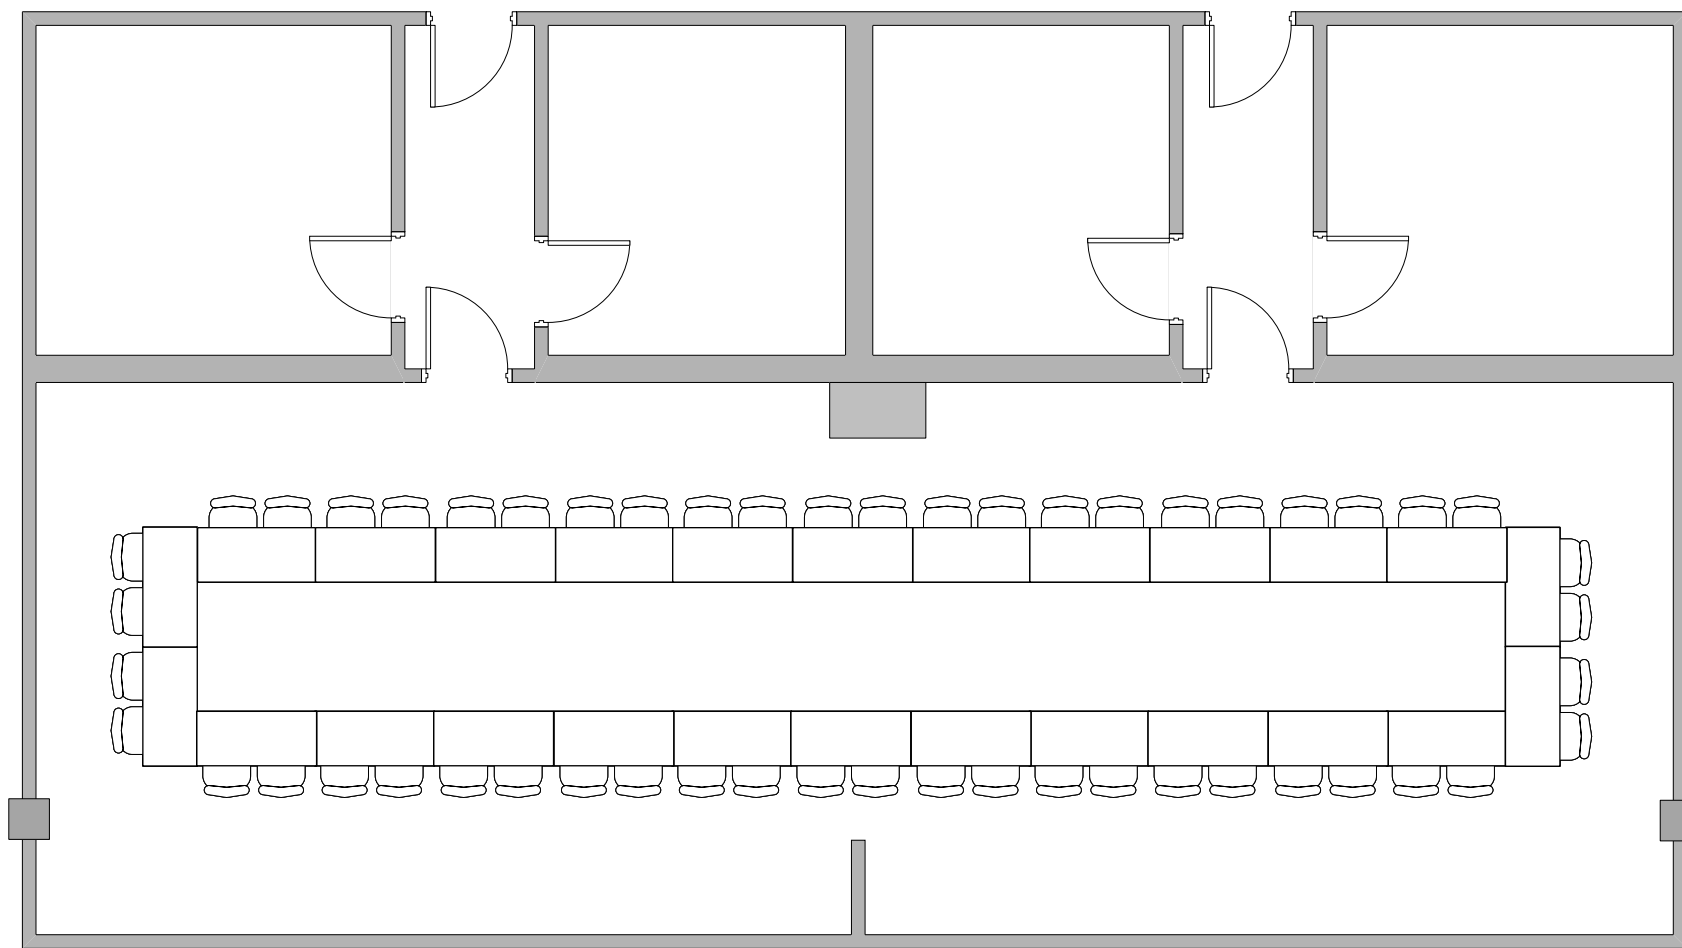

# JIŽNÍ SALONEK 223+224 / SOUTH ROOM 223+224

Ženeva max. kapacita 50 / Hollow square max. capacity 50

LEGENDA/KEY

-  židle/chair
-  řečnický pult/lectern
-  TV 65" LCD TV 65"