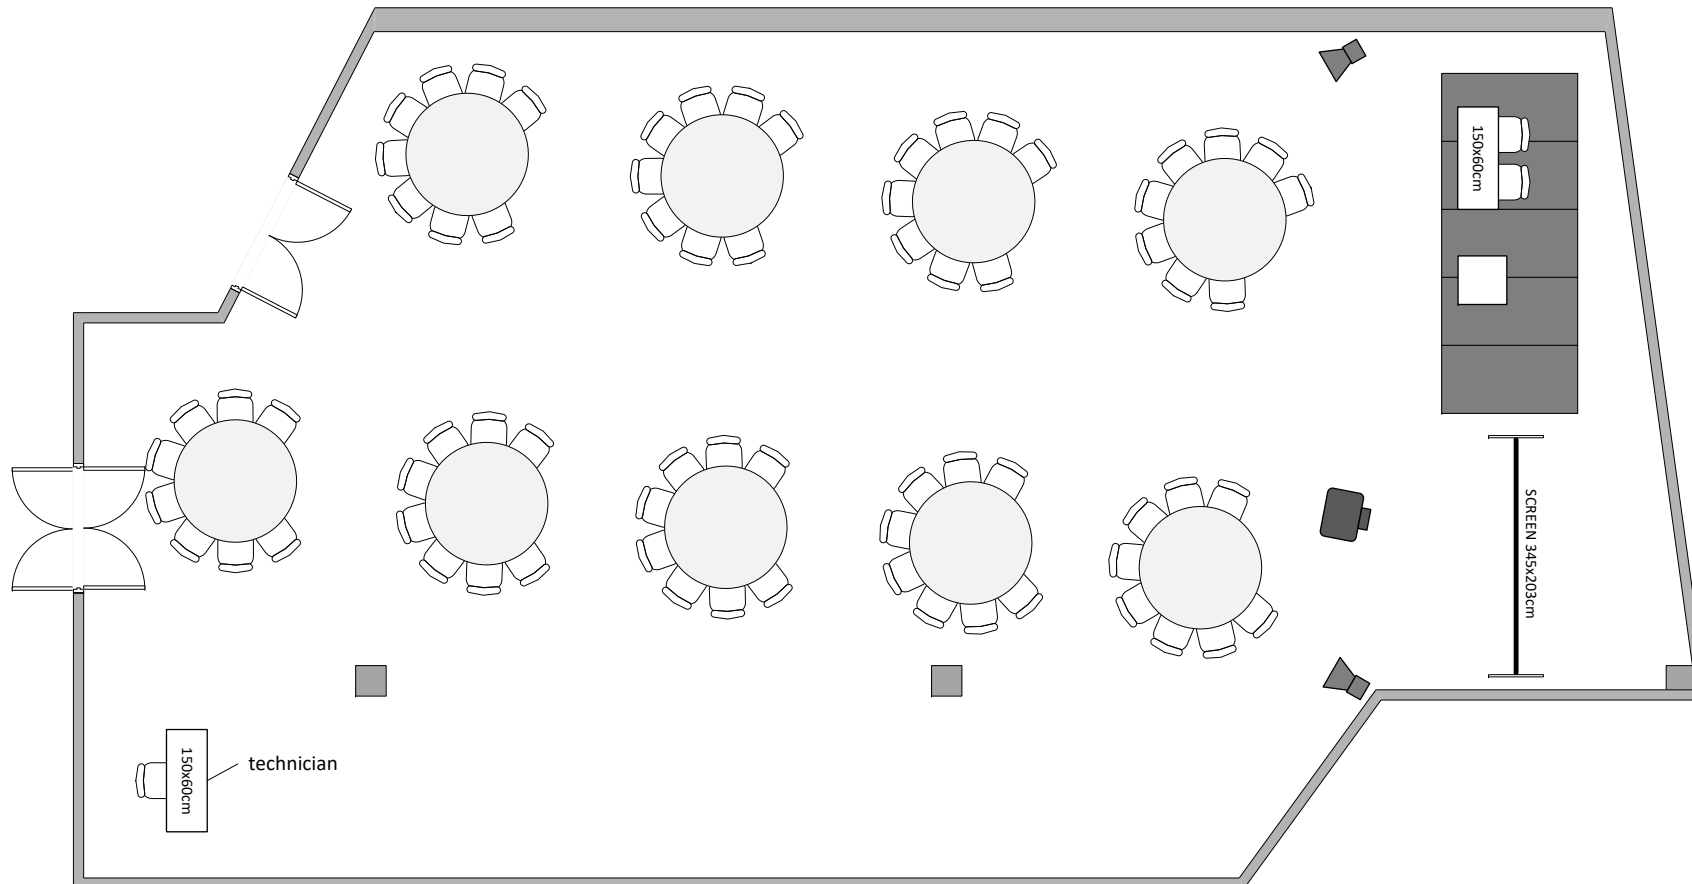

TERASA 2A / TERRACE 2A
Kabaret max. kapacita 54/72 osob, stůl 6/8 osob
Cabaret max. capacity 54/72 people, table 6/8 pax

LEGENDA/KEY

- židle/chair
- 150x60cm stůl/table
- díl podium 2x1m / stage segment 2x1m
- řečnický pult / lectern
- projektor / projector
- reproduktor / speaker
- plátno / screen