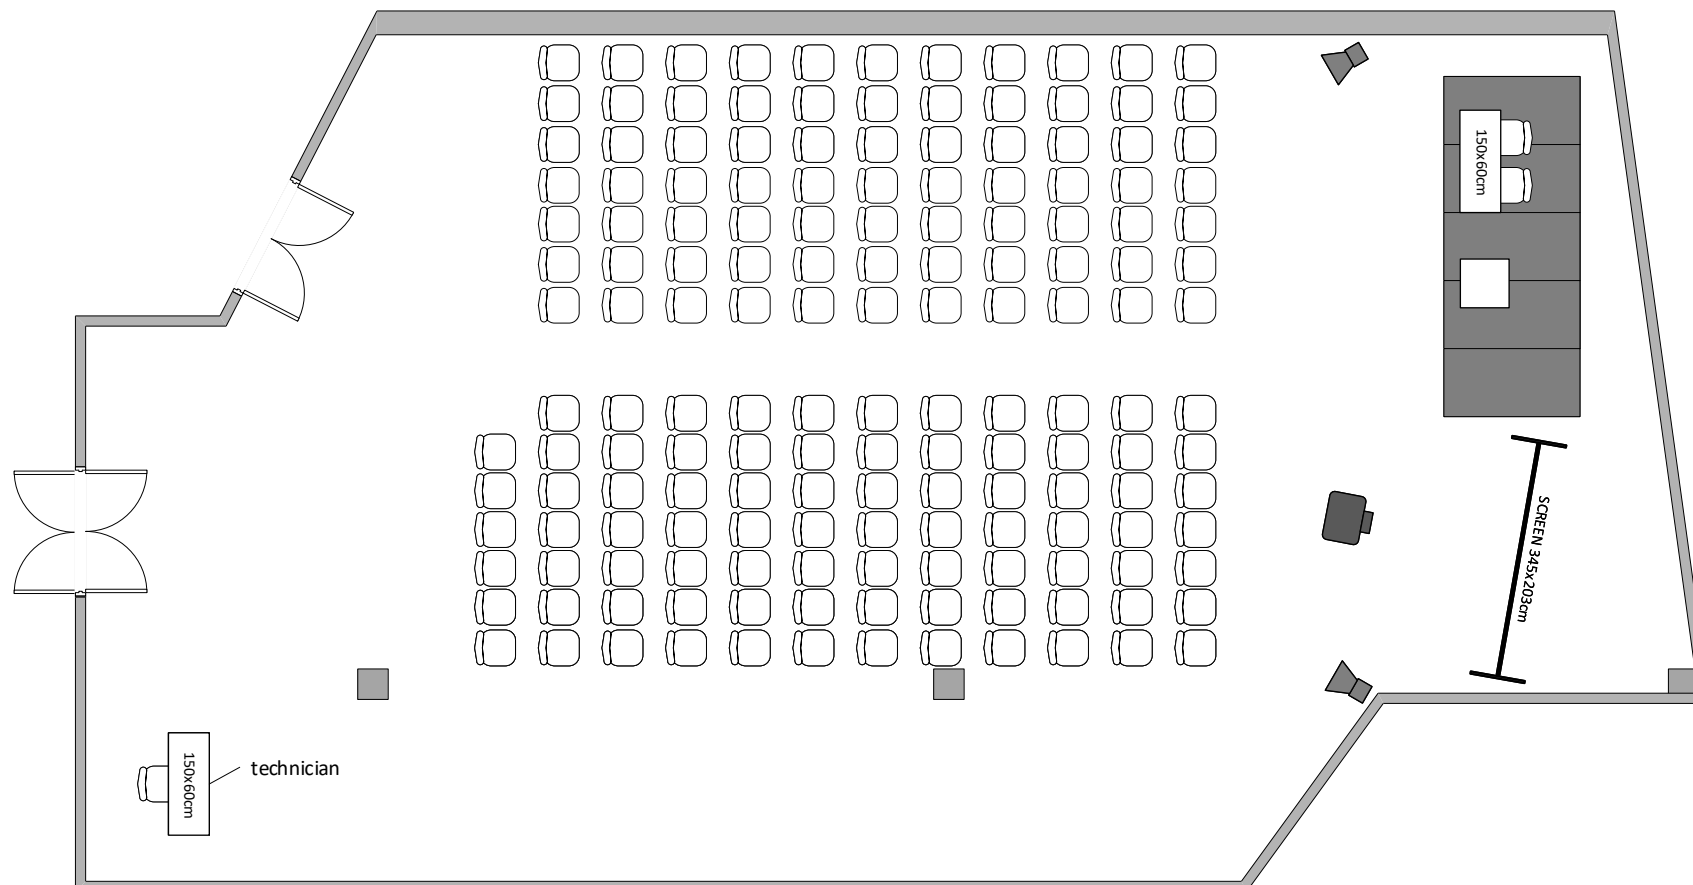

TERASA 2A / TERRACE 2A

Divadlo max. kapacita 160 osob/ Theatre max. capacity 160 people

LEGENDA/KEY

-  židle/chair
-  150x60cm stůl/table
-  díl podium 2x1m/
stage segment 2x1m
-  řečnický pult/
lectern
-  projektor/
projector
-  reproduktor/
speaker
-  plátno/
screen