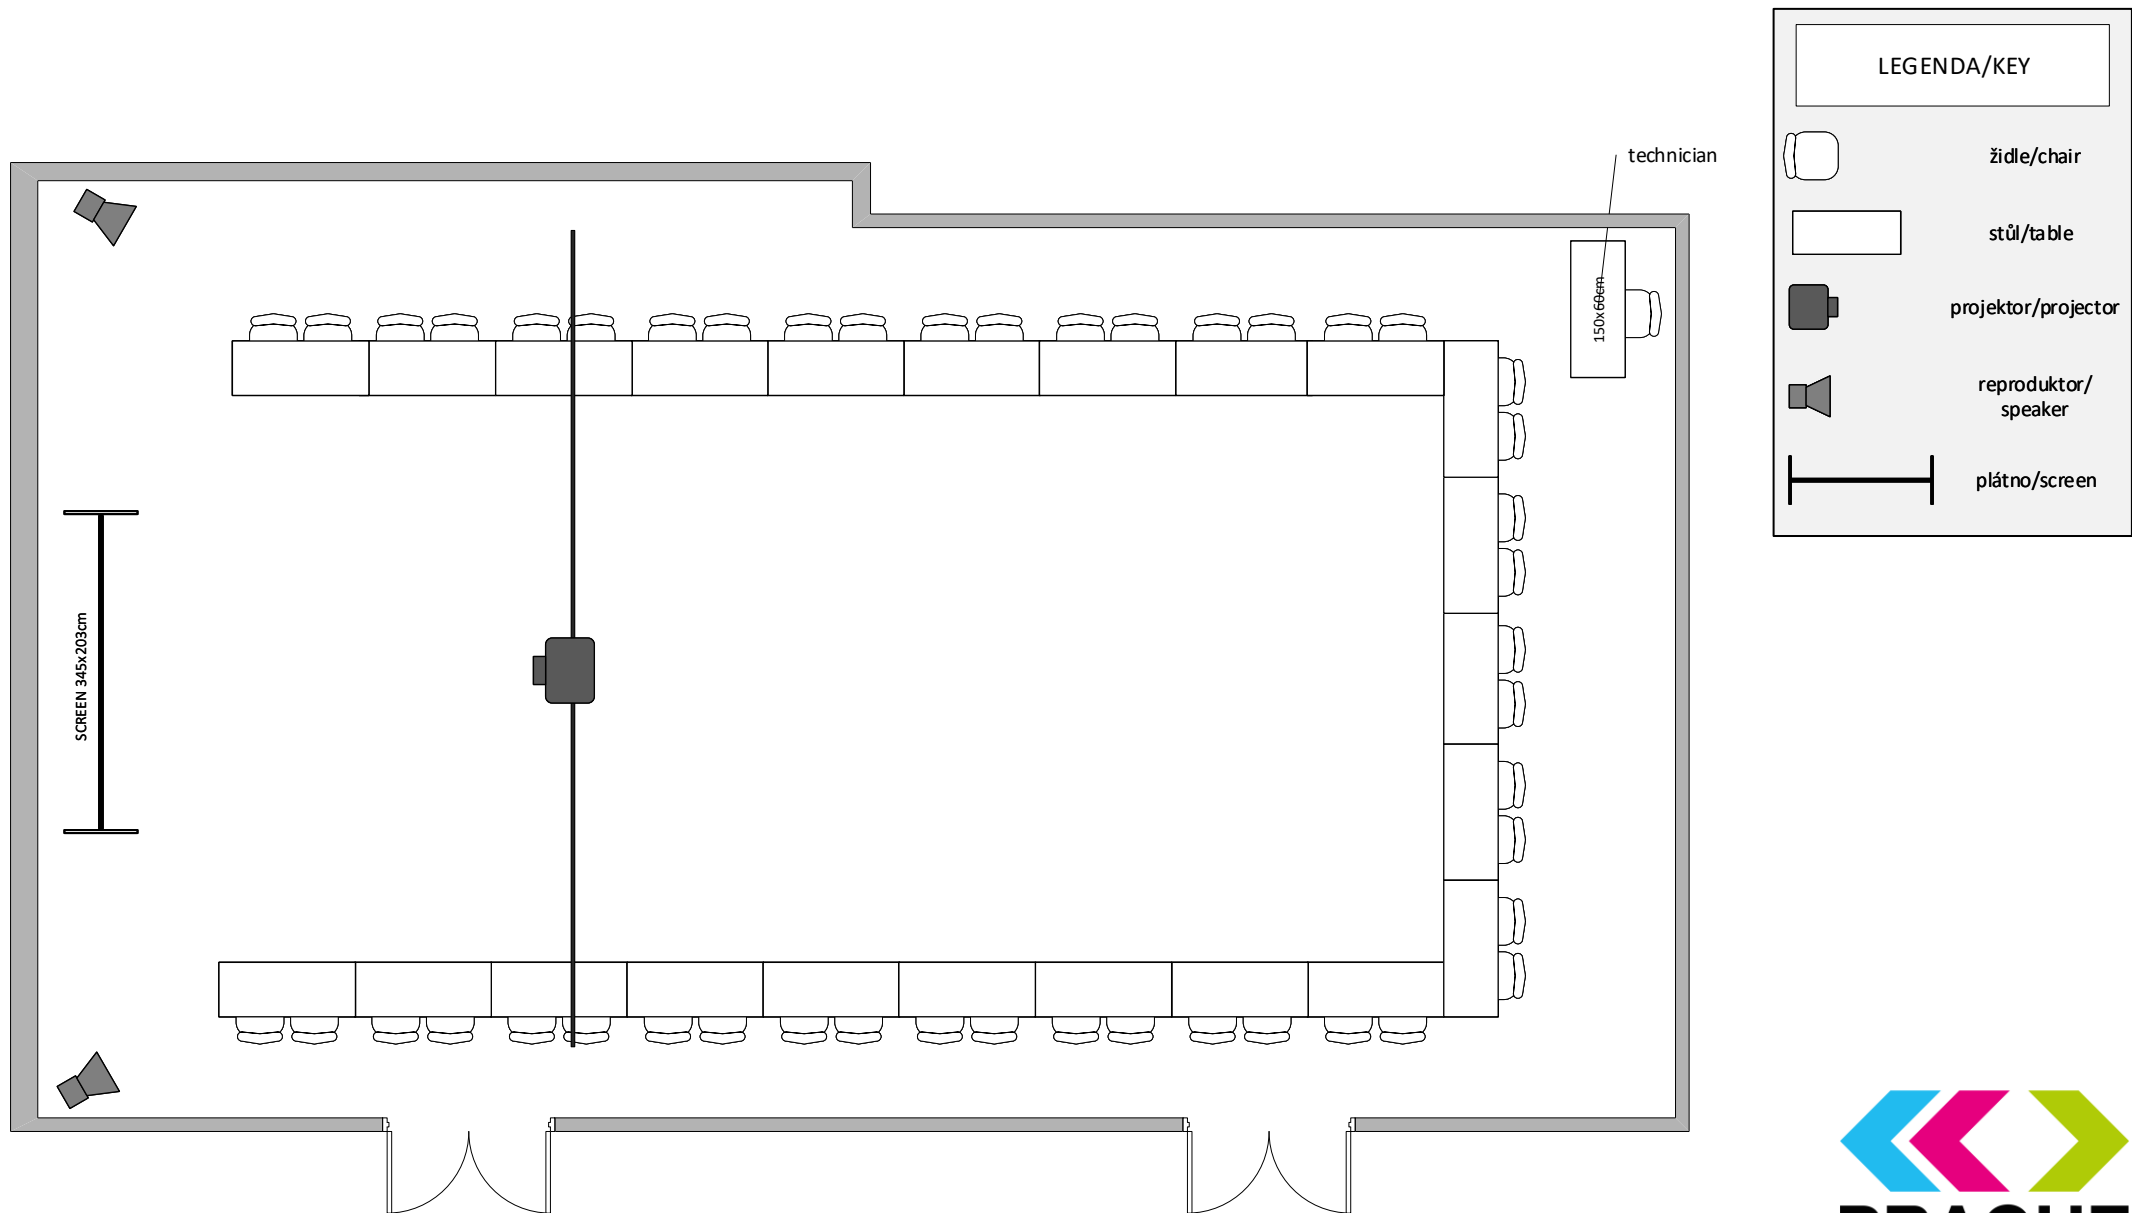

KLUB A / CLUB A

U max. kapacita 46 osob/ U max. capacity 46 people

LEGENDA/KEY

-  židle/chair
-  stůl/table
-  projektor/projector
-  reproduktor/speaker
-  plátno/screen