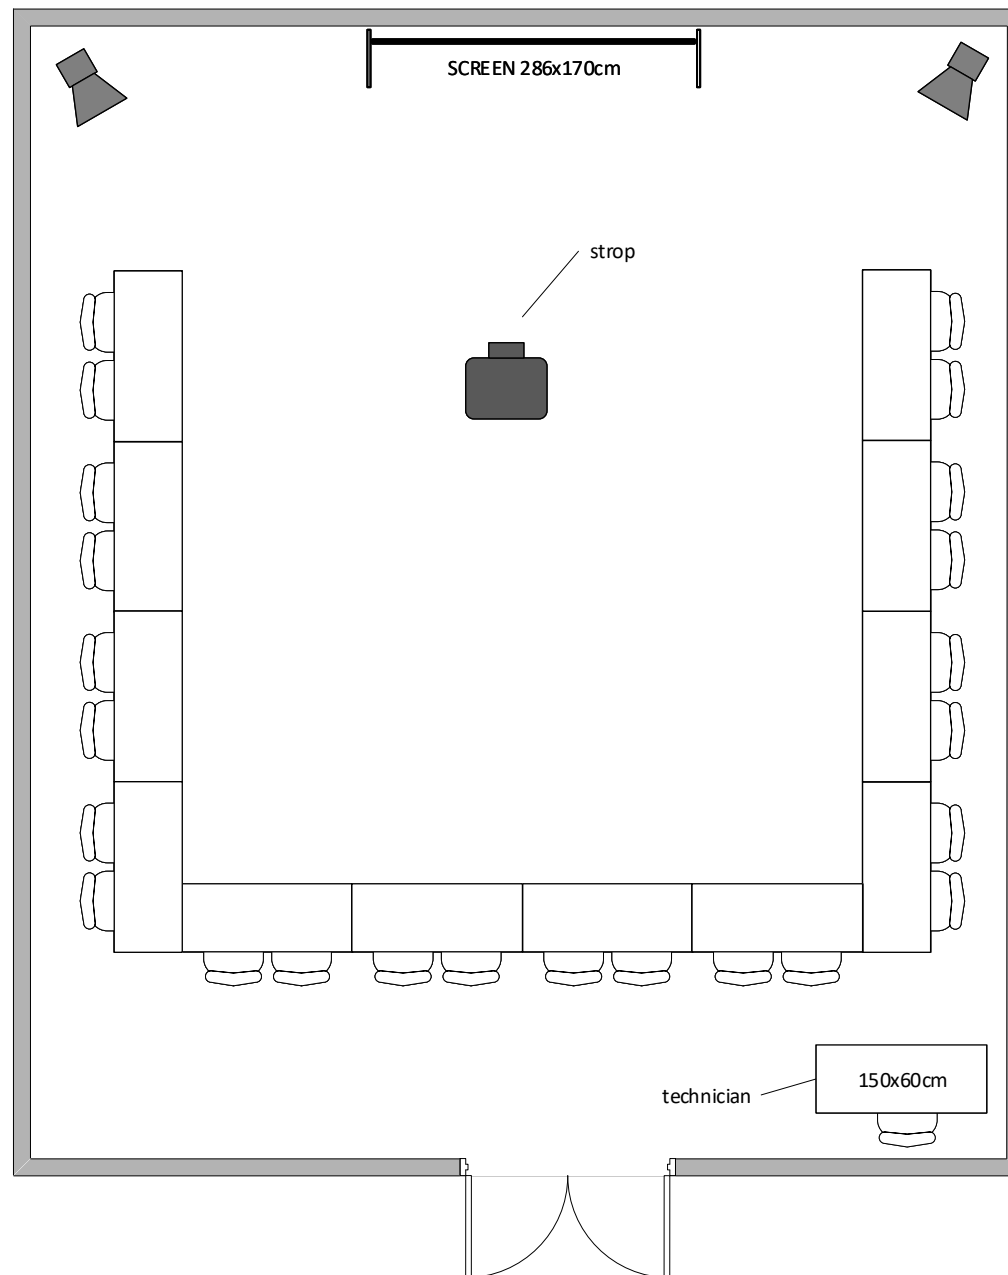

KLUB D / CLUB D

U max. kapacita 24 osob/ U max. capacity 24 people

LEGENDA/KEY

-  židle/chair
-  stůl/table
-  projektor/projector
-  reproduktor/speaker
-  plátno/screen