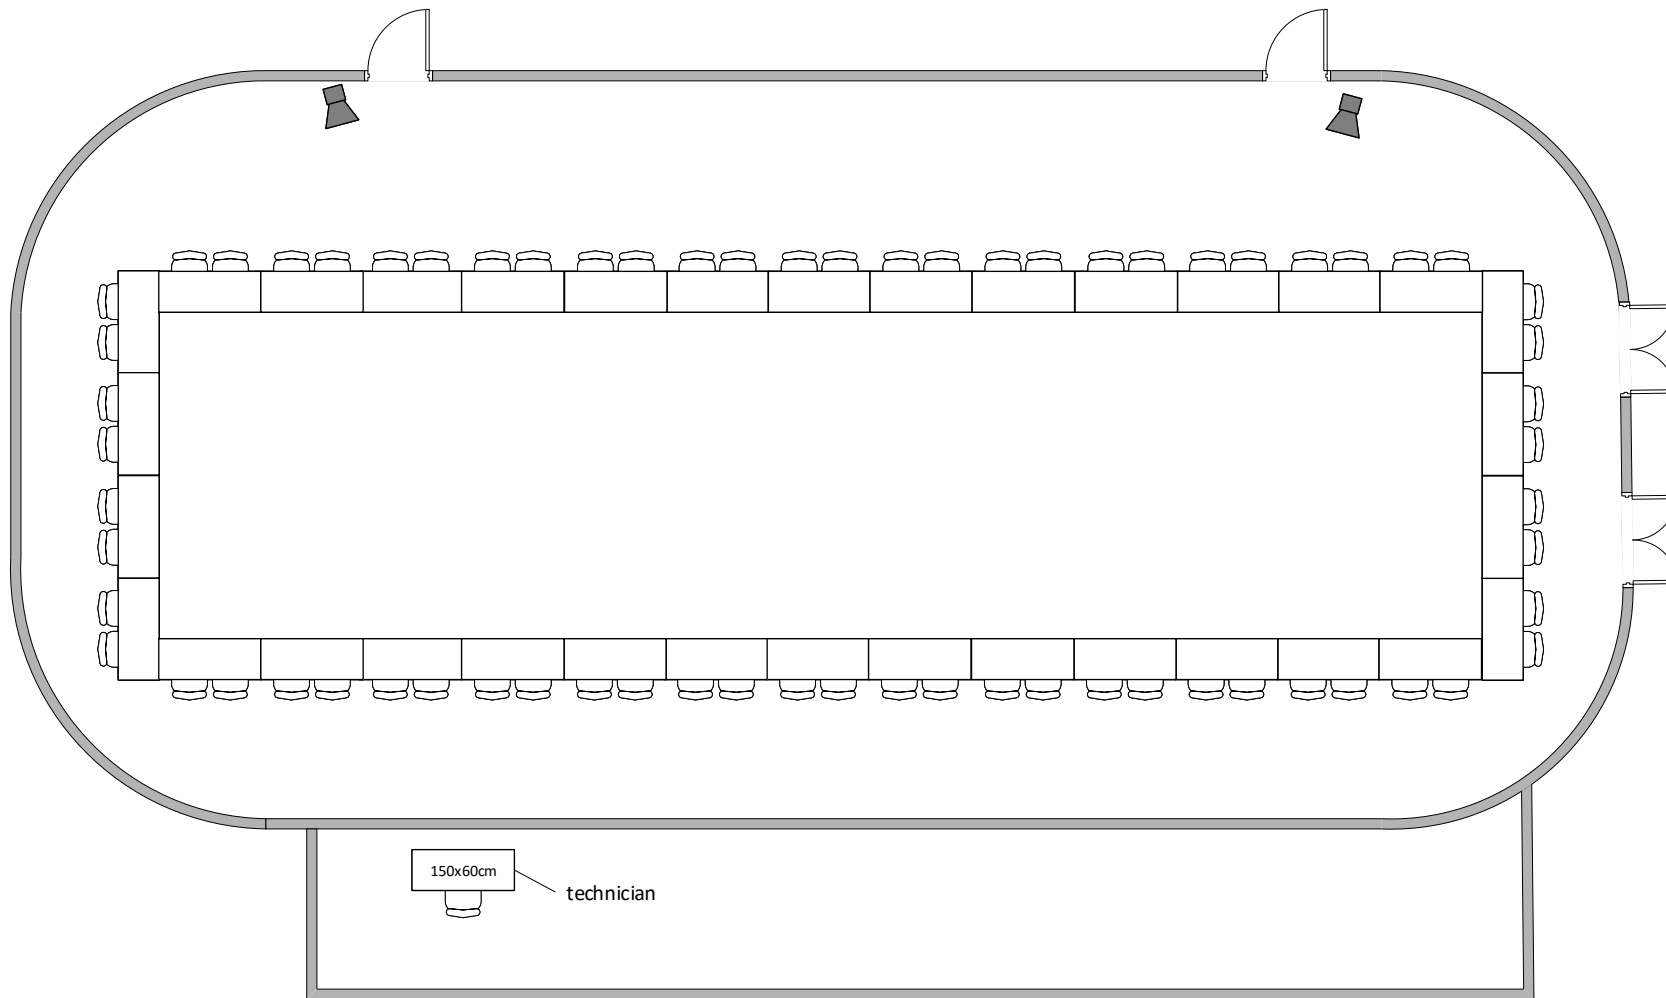

# KONFERENČNÍ SÁL / CONFERENCE HALL

Ženeva max. kapacita 68 osob/Hollow sq. max. capacity 68 people

## LEGENDA/KEY

-  židle/chair
-  150x60cm stůl/table
-  díl podium 2x1m/  
stage segment 2x1m
-  řečnický pult/  
lectern
-  reproduktor/  
speaker