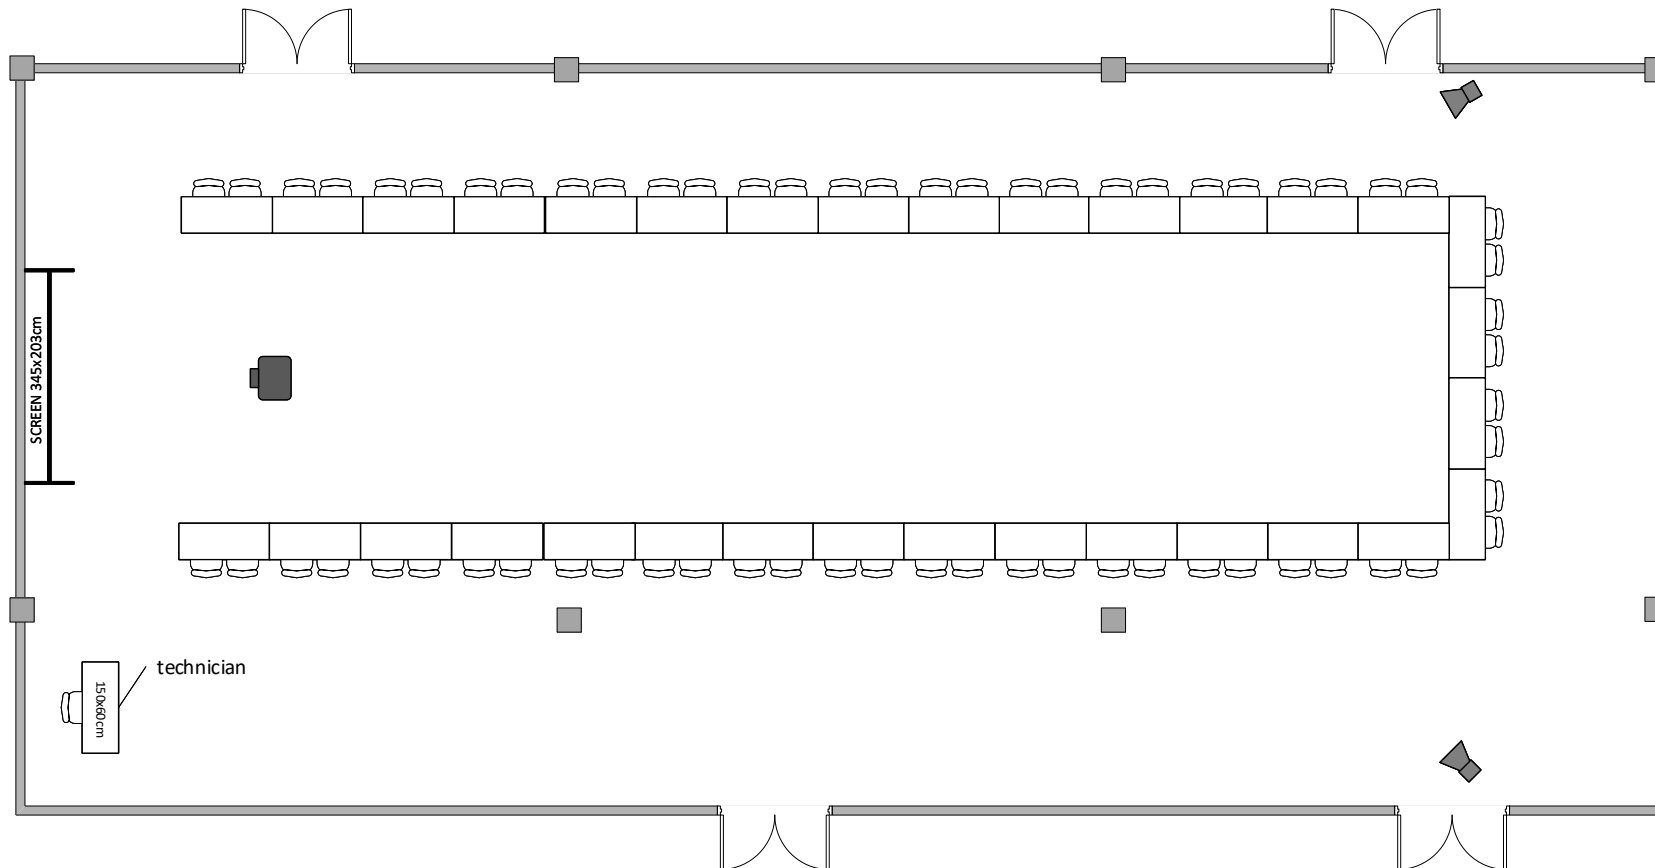

SEVERNÍ SÁL / NORTH HALL

U max. kapacita 64 osob/ U max. capacity 64 people

LEGENDA/KEY

-  židle/chair
-  stůl/table
-  projektor/
projector
-  reproduktor/
speaker
-  plátno/
screen