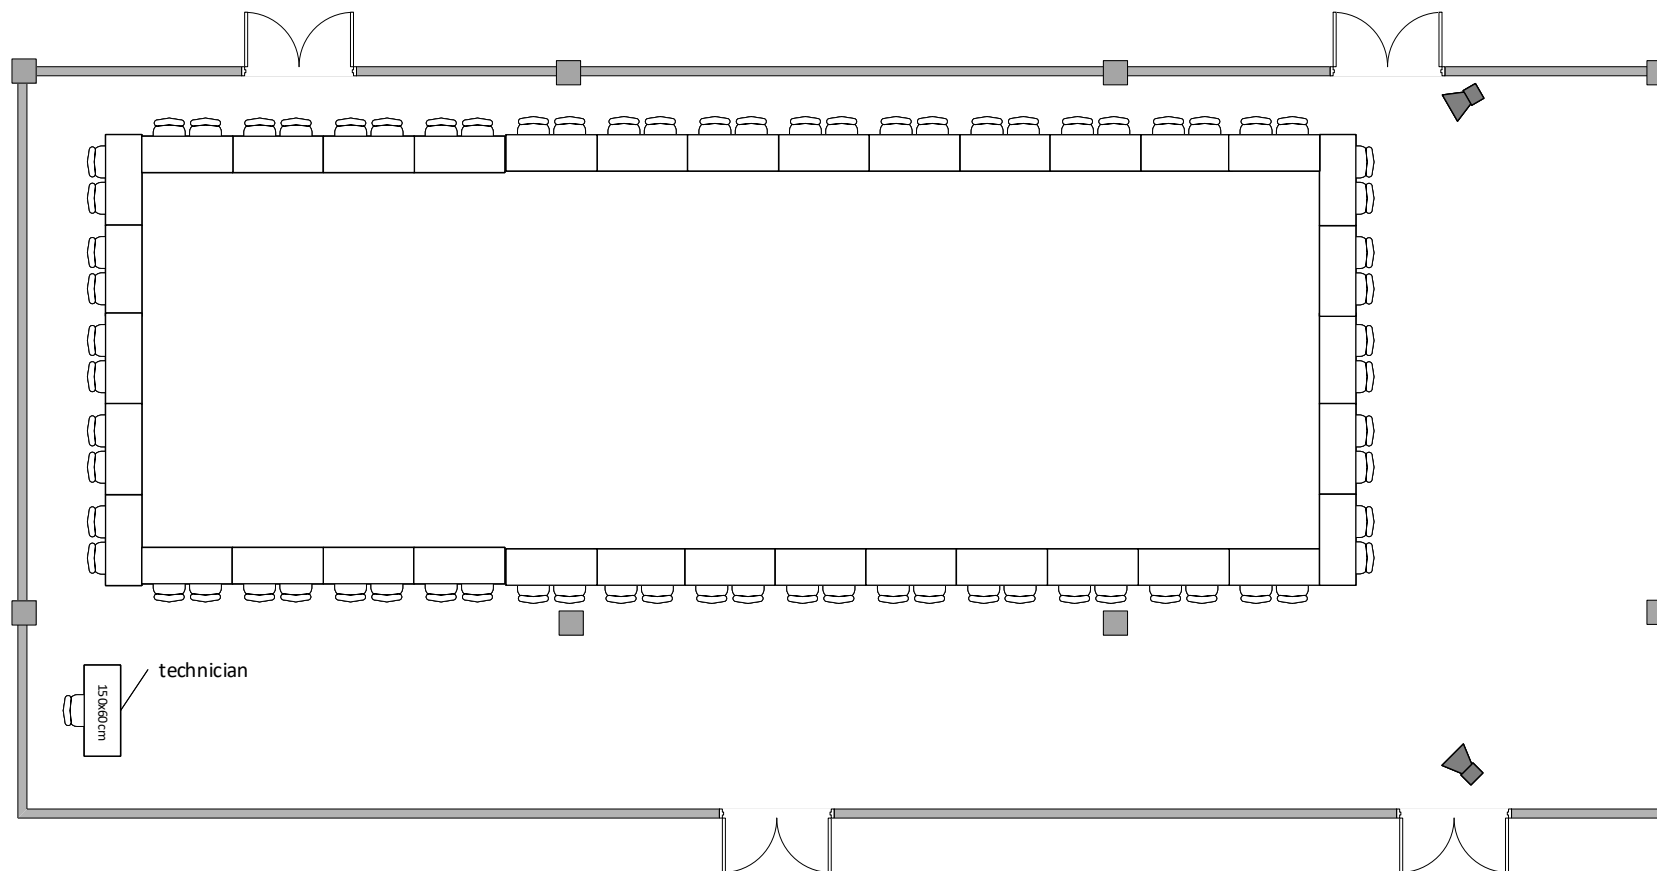

SEVERNÍ SÁL / NORTH HALL

Ženeva max. kapacita 72 osob/ Hollow sq. max. capacity 72 people

LEGENDA/KEY

-  židle/chair
-  150x60cm stůl/table
-  díl podium 2x1m/
stage segment 2x1m
-  řečnický pult/
lectern
-  projektor/
projector
-  reproduktor/
speaker
-  plátno/
screen