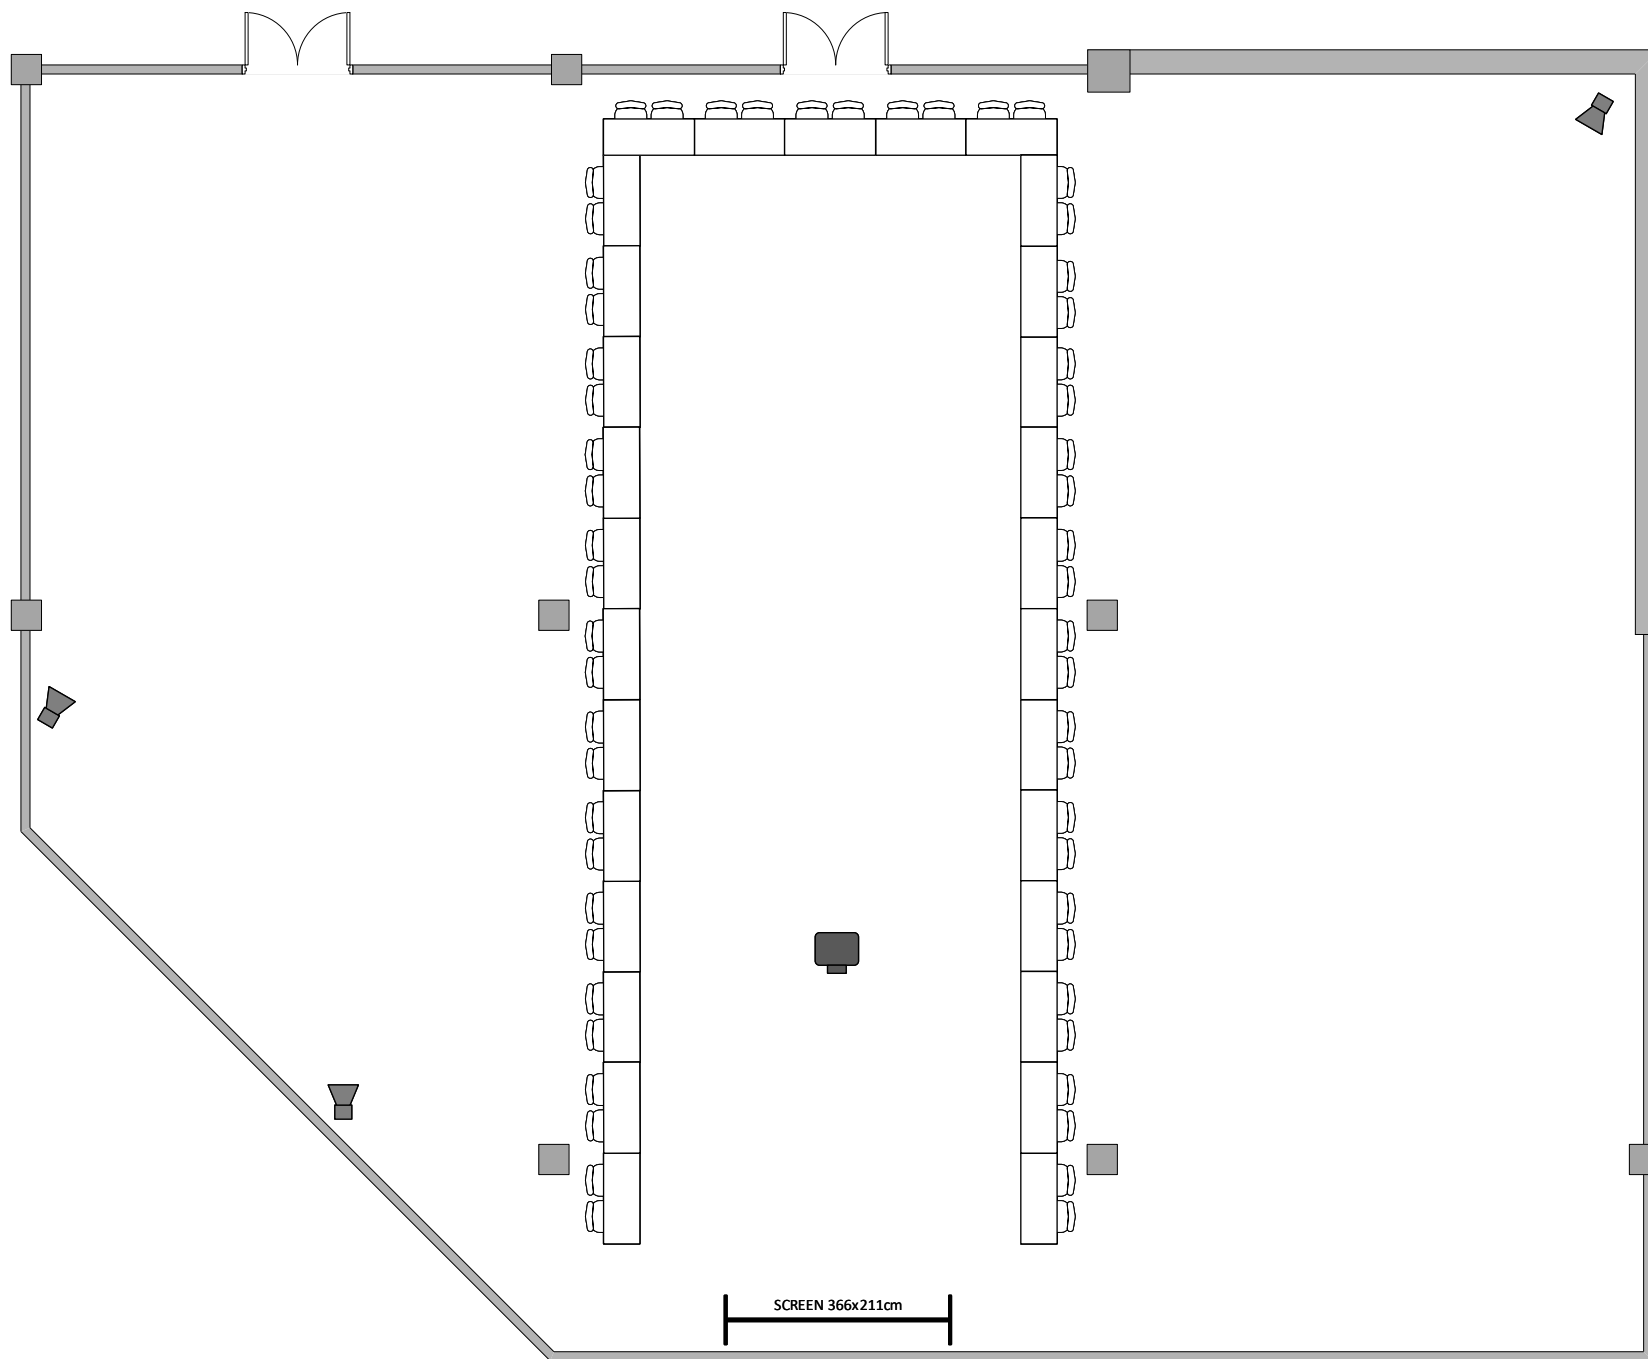

SÁL PANORAMA / PANORAMA HALL

U (stůl 150cm) max. kapacita 58 osob/ U (table 150 cm) max. capacity 58 people

LEGENDA/KEY

- židle/chair
- stůl/table
- projektor/projector
- reproduktor/speaker
- plátno/screen