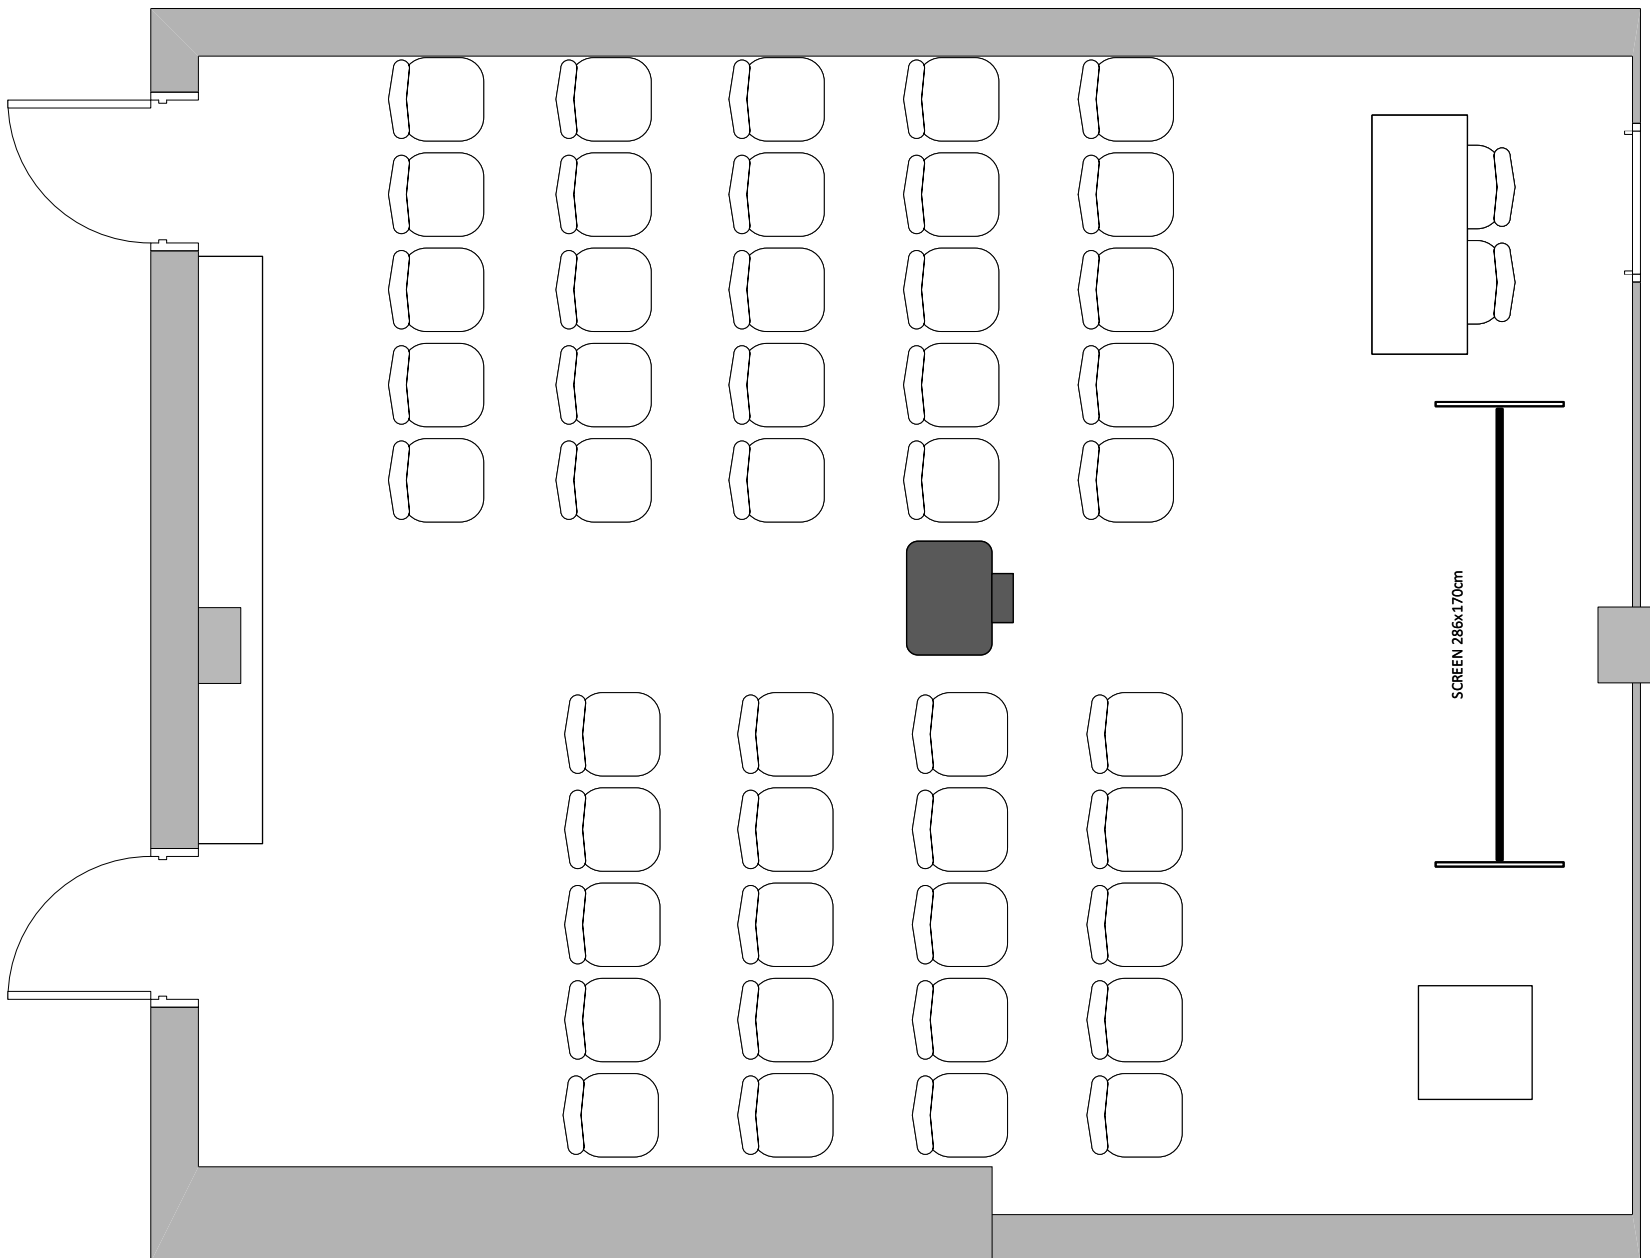

SALONEK 1.1 / MEETING ROOM 1.1

Divadlo max. kapacita 45 osob/ Theatre max. capacity 45 people

LEGENDA/KEY

židle/chair

150x60cm

stůl/table

díl podium 2x1m/
stage segment 2x1m

řečnický pult/lectern

projektor/projector

reproduktor/speaker

plátno/screen