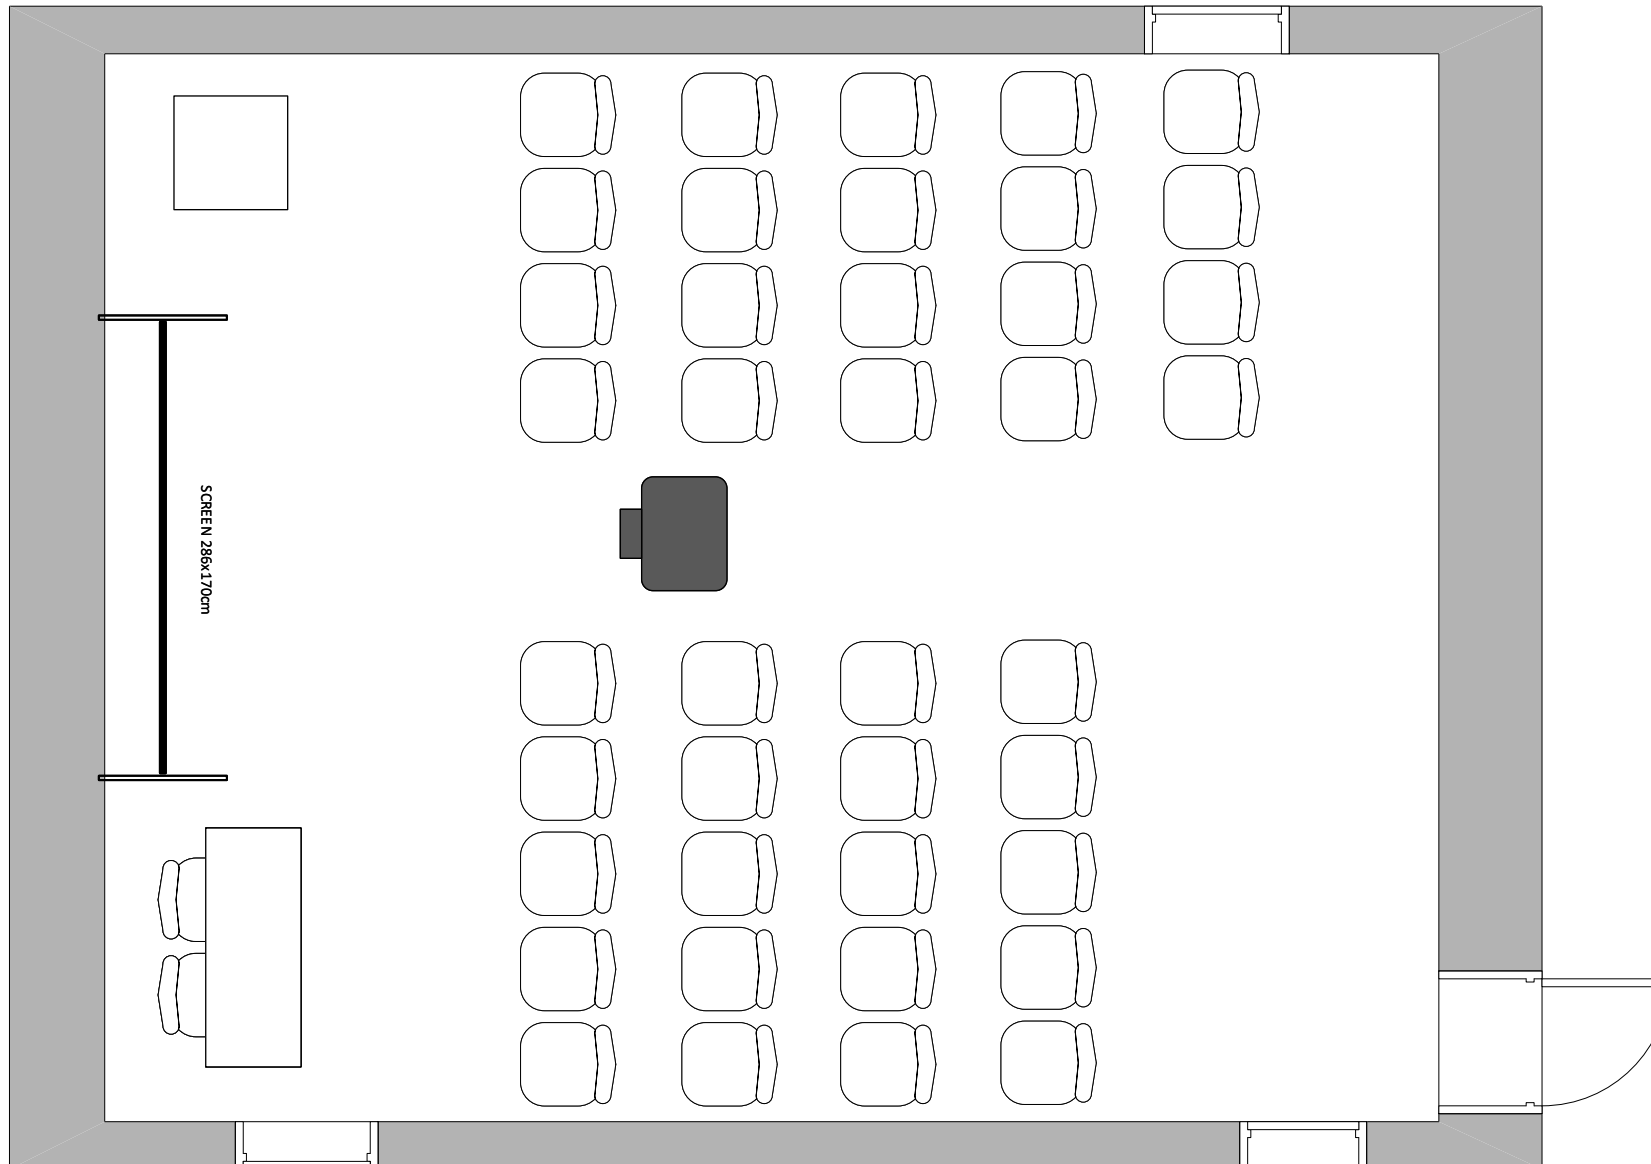

# SALONEK 3.5 / MEETING ROOM 3.5

Divadlo max. kapacita 40 osob/ Theatre max. capacity 40 people

## LEGENDA/KEY

židle/chair

stůl/table

díl podium 2x1m/  
stage segment 2x1m

řečnický pult/lectern

projektor/projector

reproduktor/speaker

plátno/screen