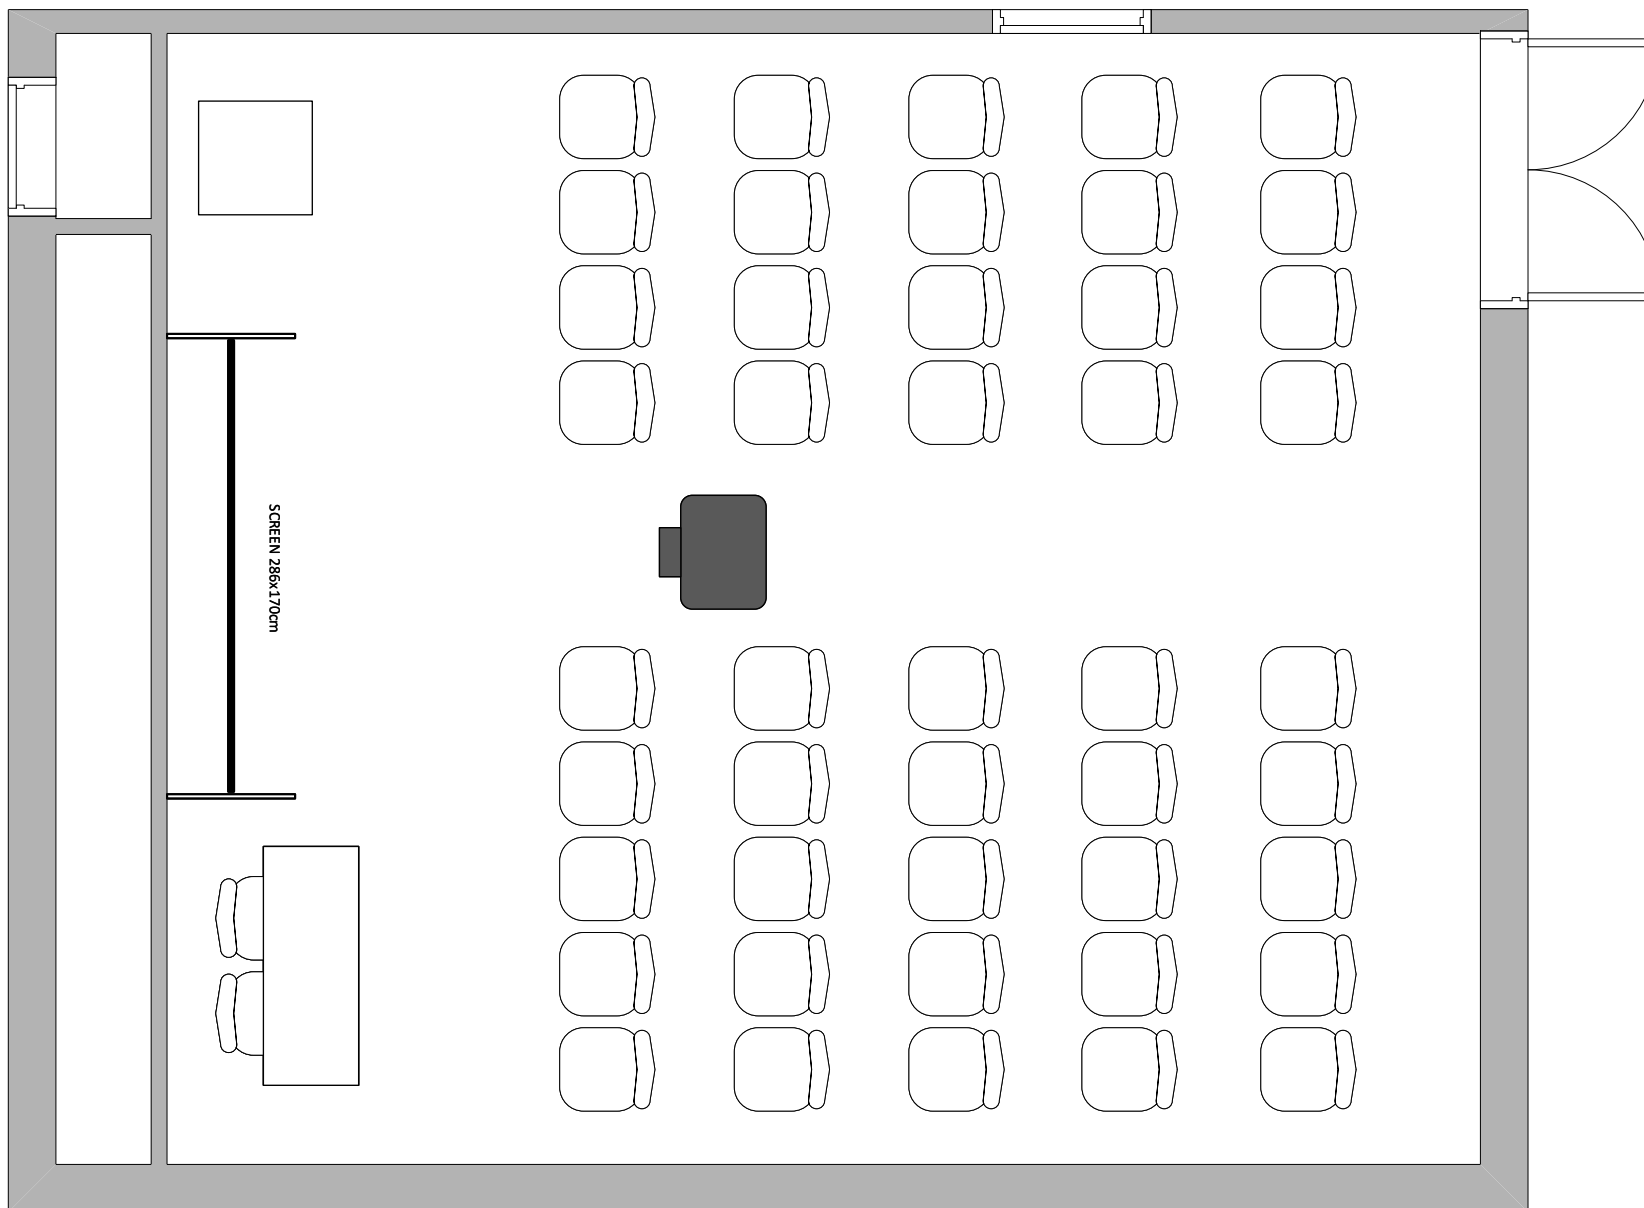

SALONEK 4.3 / MEETING ROOM 4.3

Divadlo max. kapacita 45 osob/ Theatre max. capacity 45 people

LEGENDA/KEY

židle/chair

150x60cm

stůl/table

díl podium 2x1m/
stage segment 2x1m

řečnický pult/
lectern

projektor/projector

reproduktor/
speaker

plátno/screen

PRAGUE
CONGRESS CENTRE