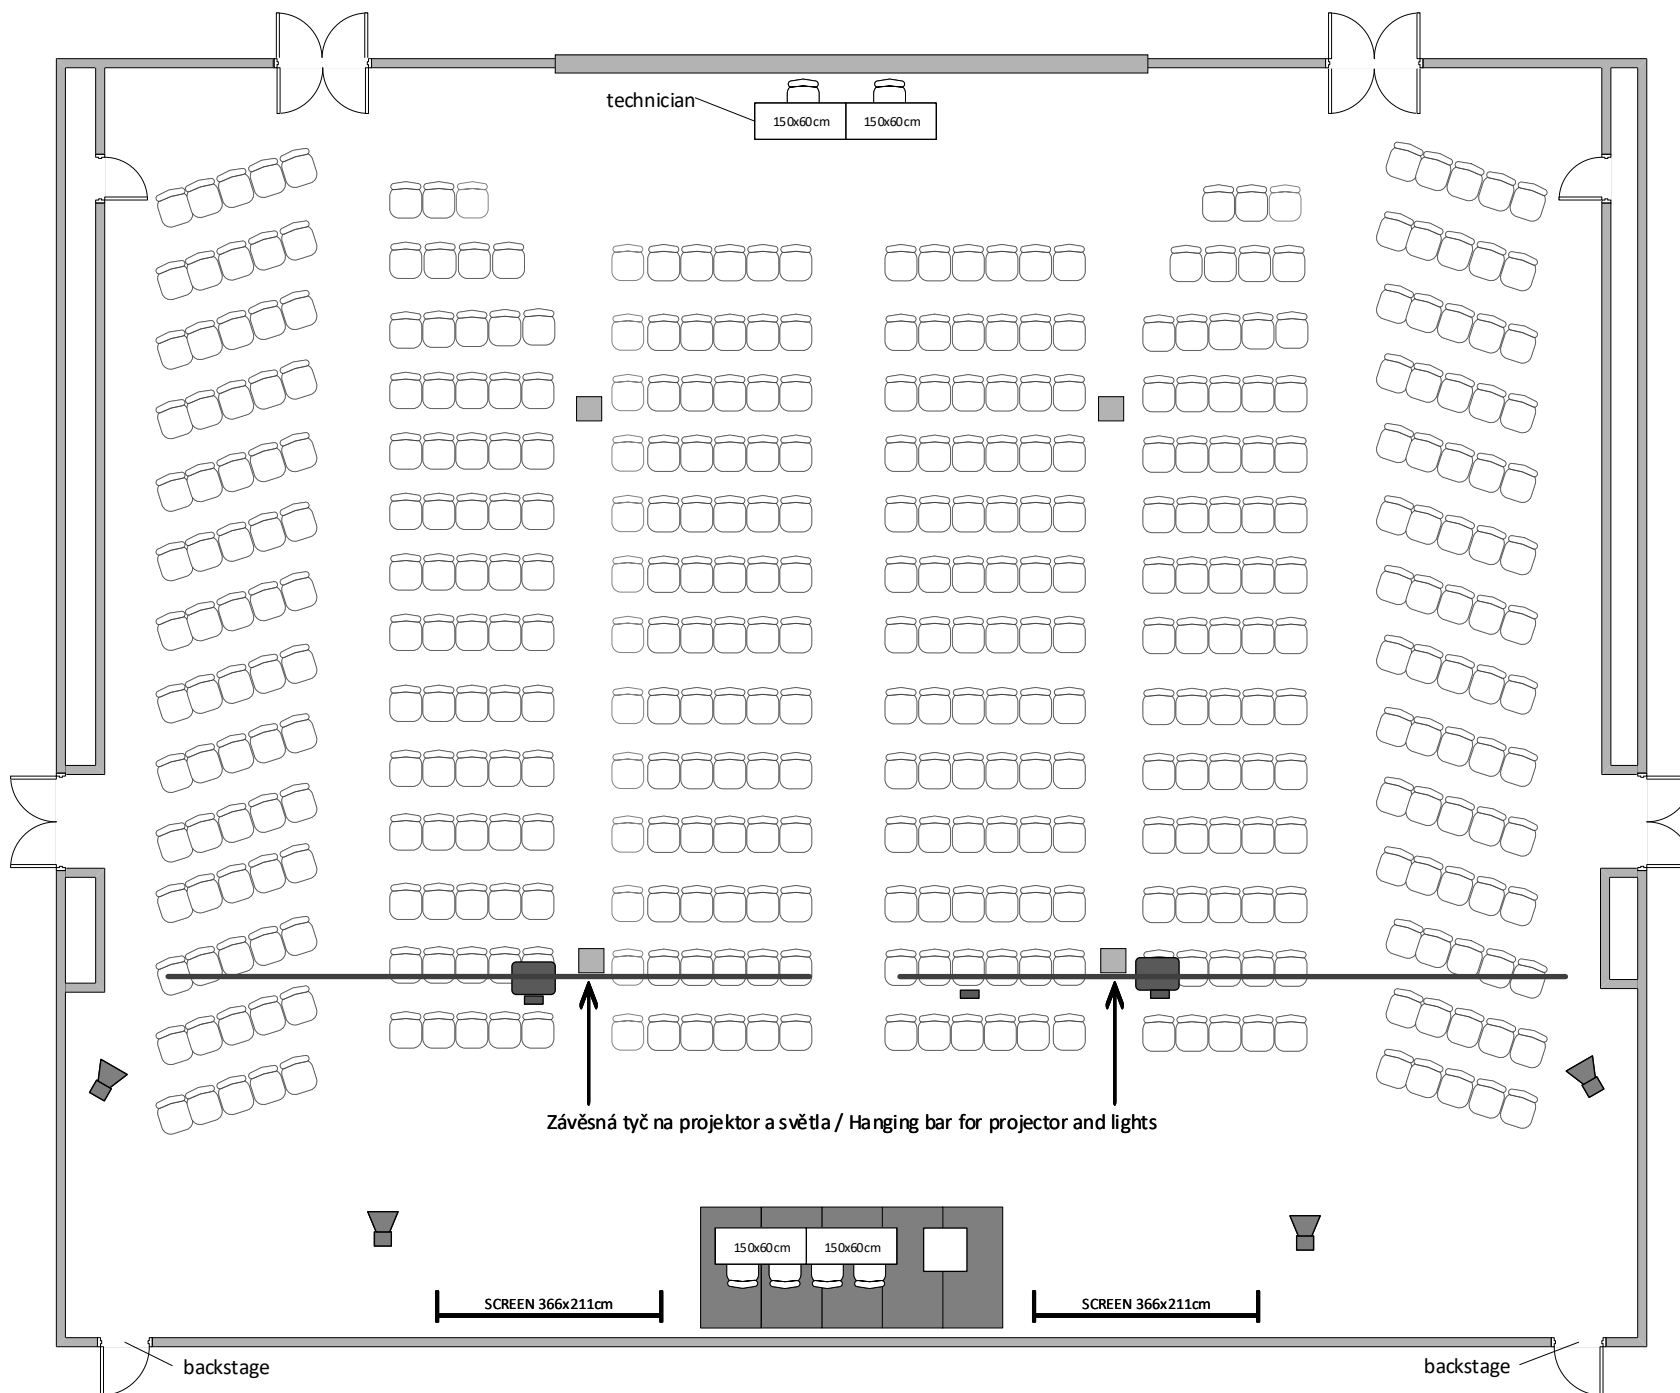

JIŽNÍ SÁL 2AB / SOUTH HALL 2AB

Divadlo max. kapacita 430 osob/ Theatre max. capacity 430 people

LEGENDA/KEY

-  židle/chair
-  150x60cm stůl/table
-  díl podium 2x1m/
stage segment 2x1m
-  řečnický pult/
lectern
-  projektor/
projector
-  reproduktor/
speaker
-  plátno/
screen