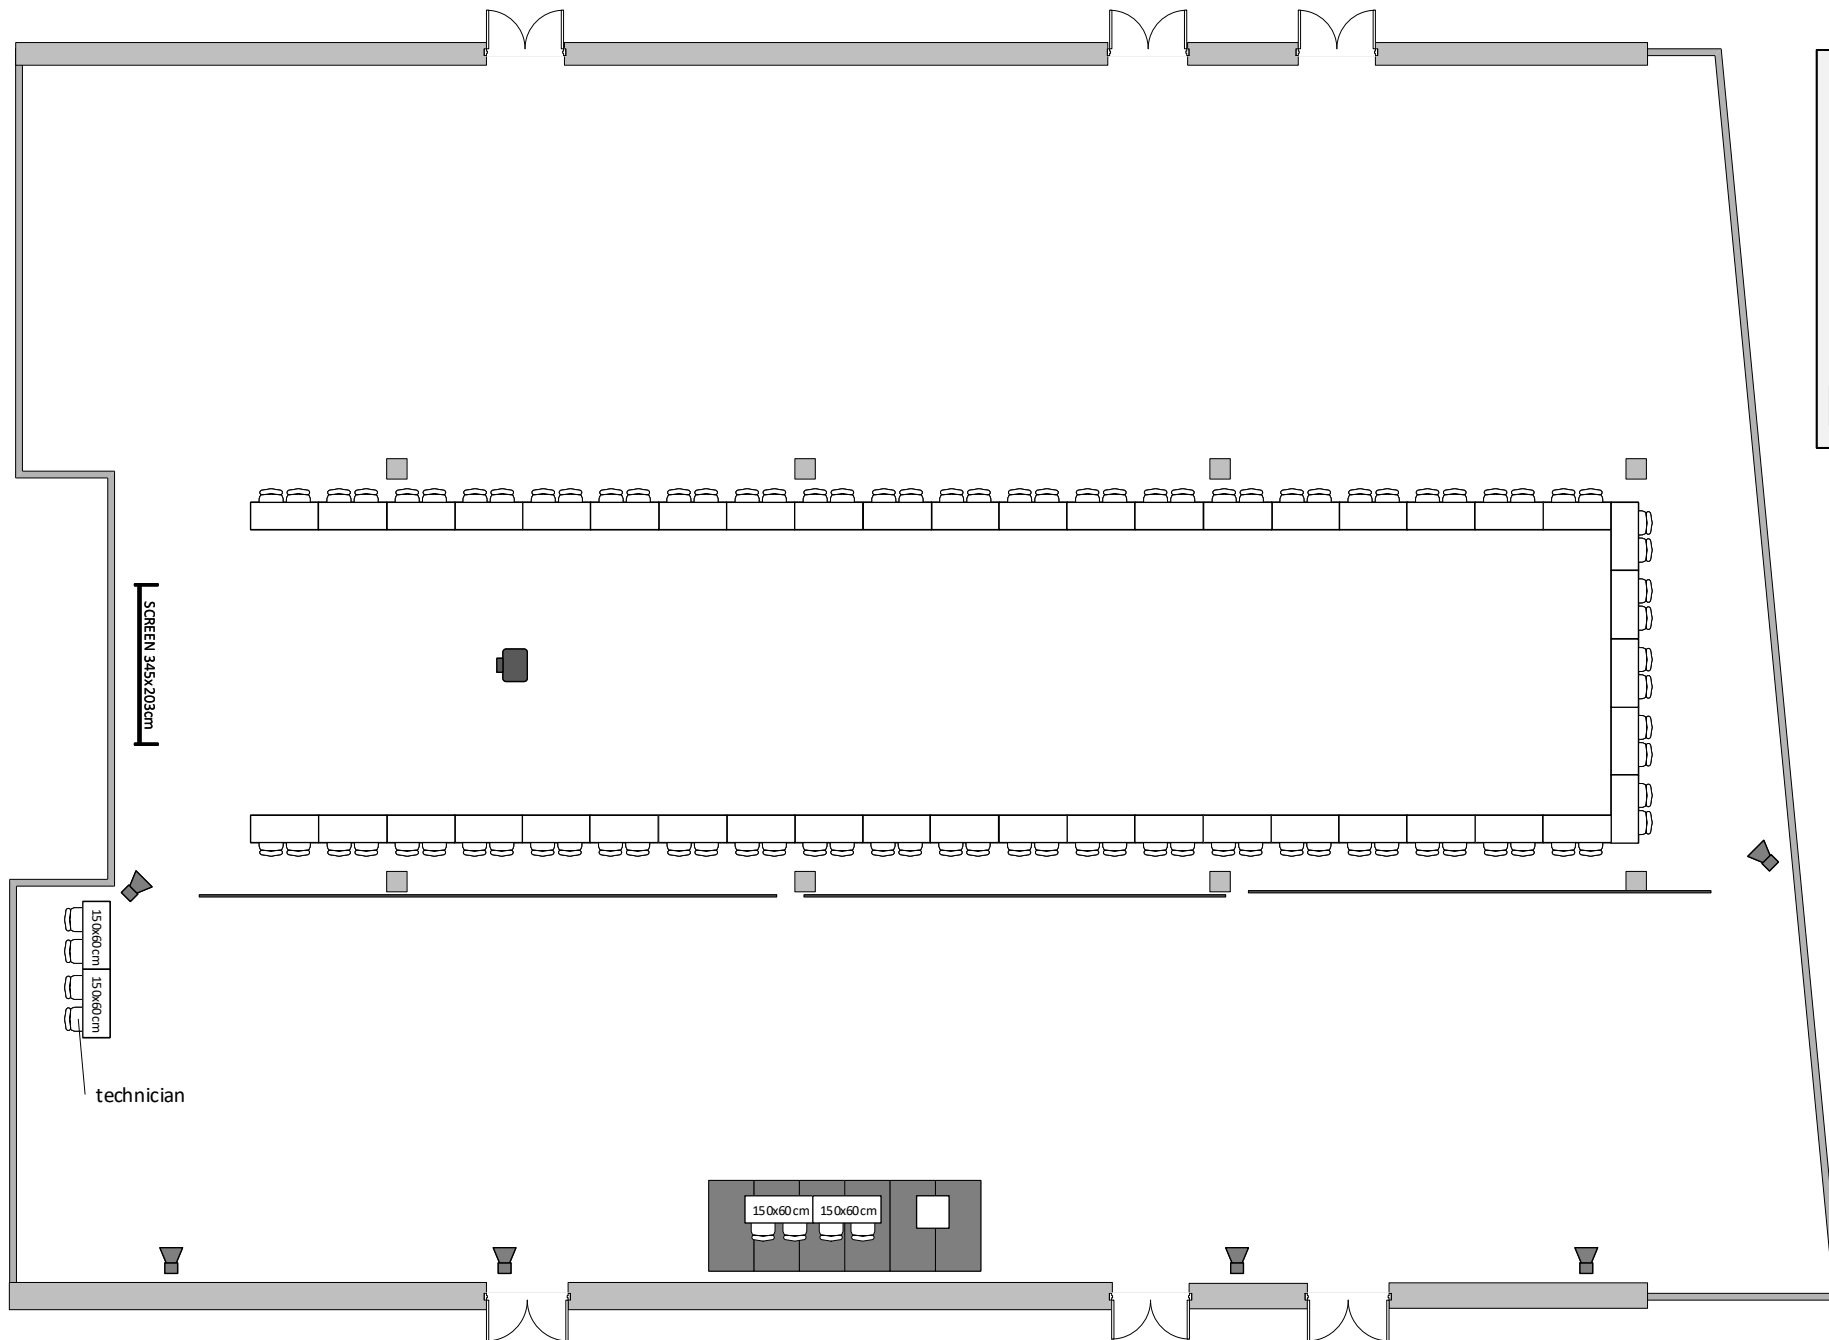

JIŽNÍ SÁL 3ABC / SOUTH HALL 3ABC

U max. kapacita 90 osob/ U max. capacity 90 people

LEGENDA/KEY

-  židle/chair
-  stůl/table
-  projektor/projector
-  reproduktor/speaker
-  plátno/screen