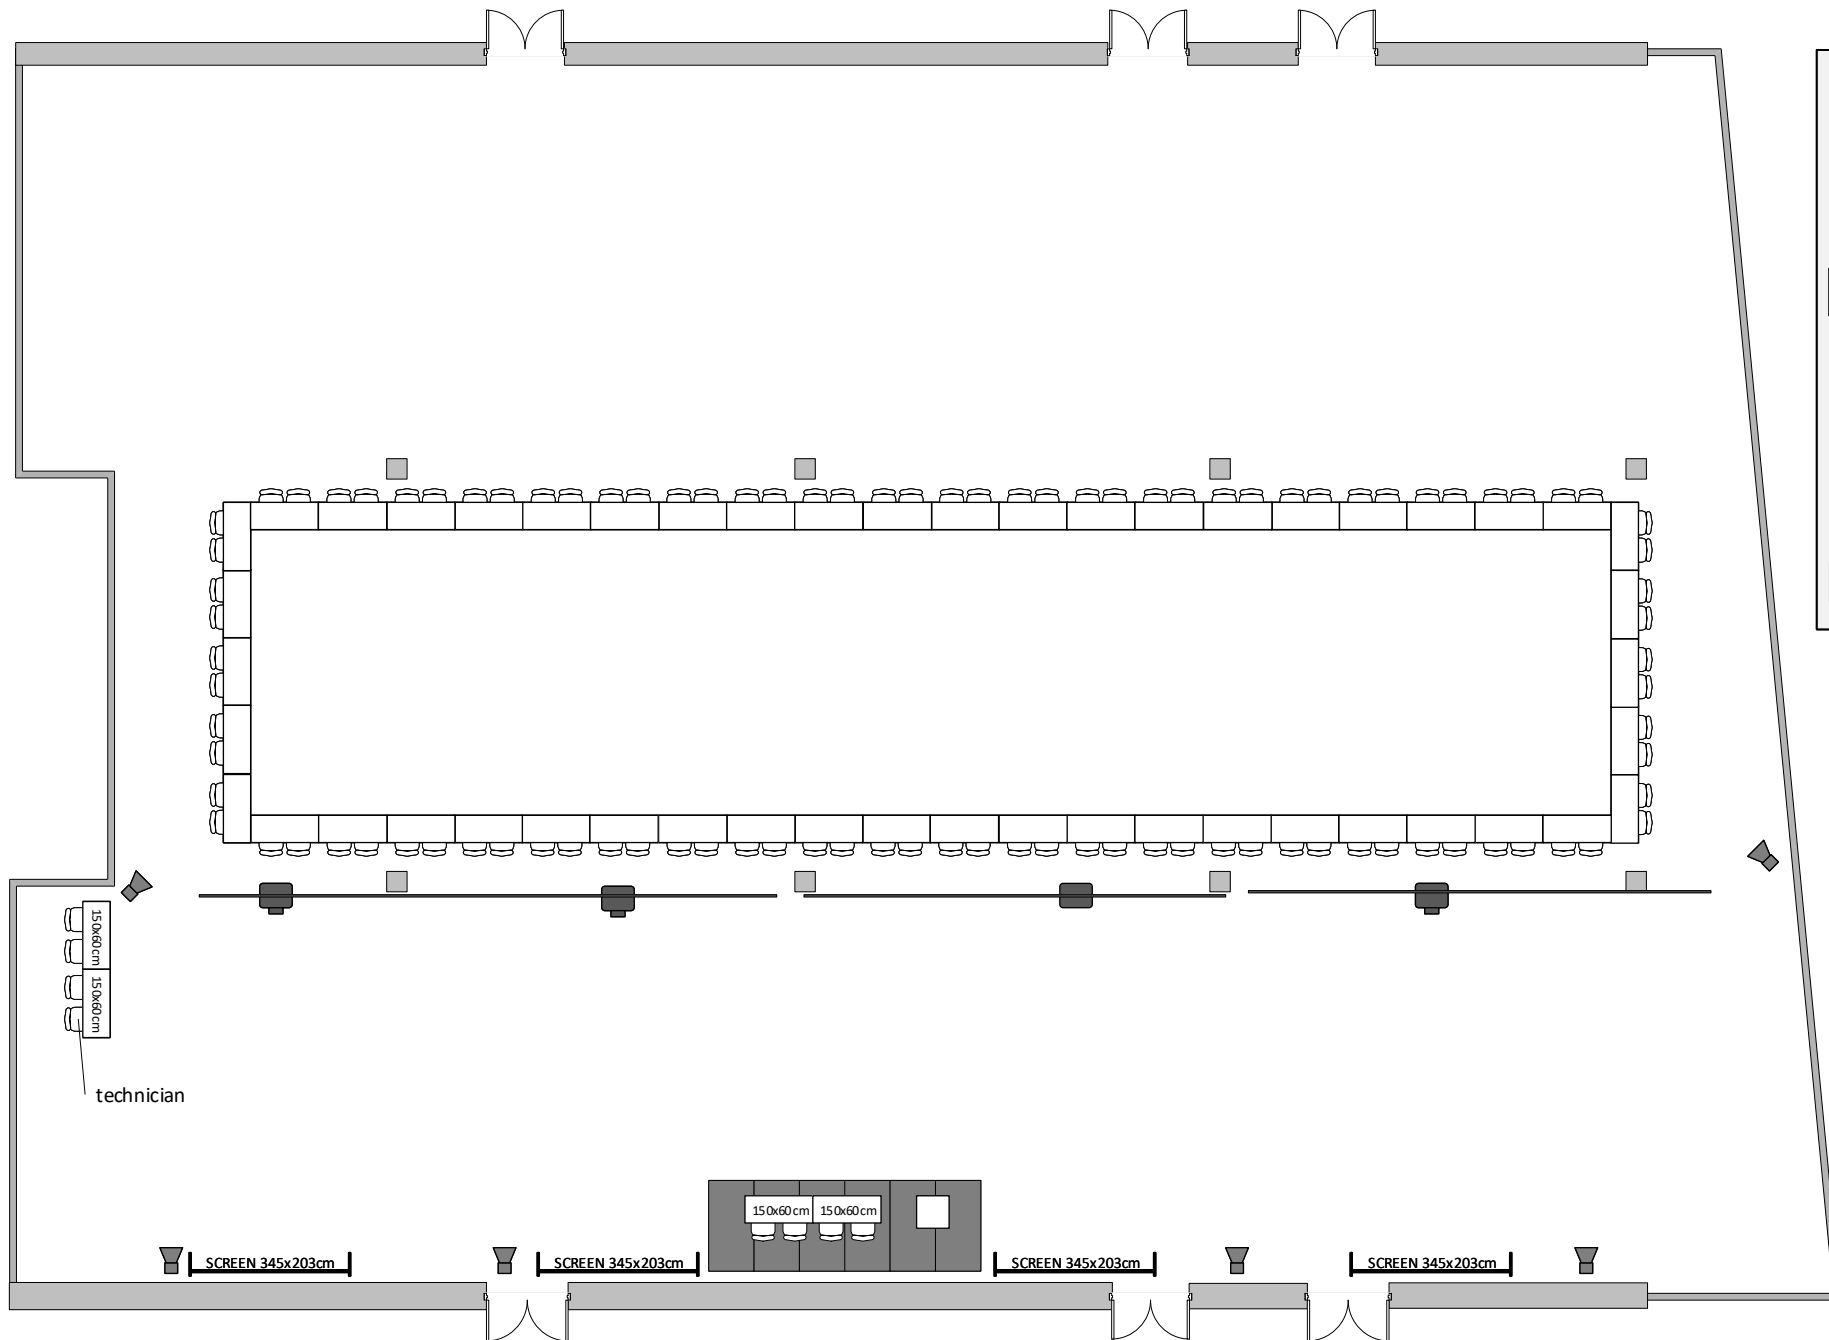

# JIŽNÍ SÁL 3ABC / SOUTH HALL 3ABC

Ženeva max. kapacita 100 osob/ Hollow sq max. capacity 100 people

## LEGENDA/KEY

-  židle/chair
-  150x60cm stůl/table
-  díl podium 2x1m/  
stage segment 2x1m
-  řečnický pult/  
lectern
-  projektor/  
projector
-  reproduktor/  
speaker
-  plátno/  
screen