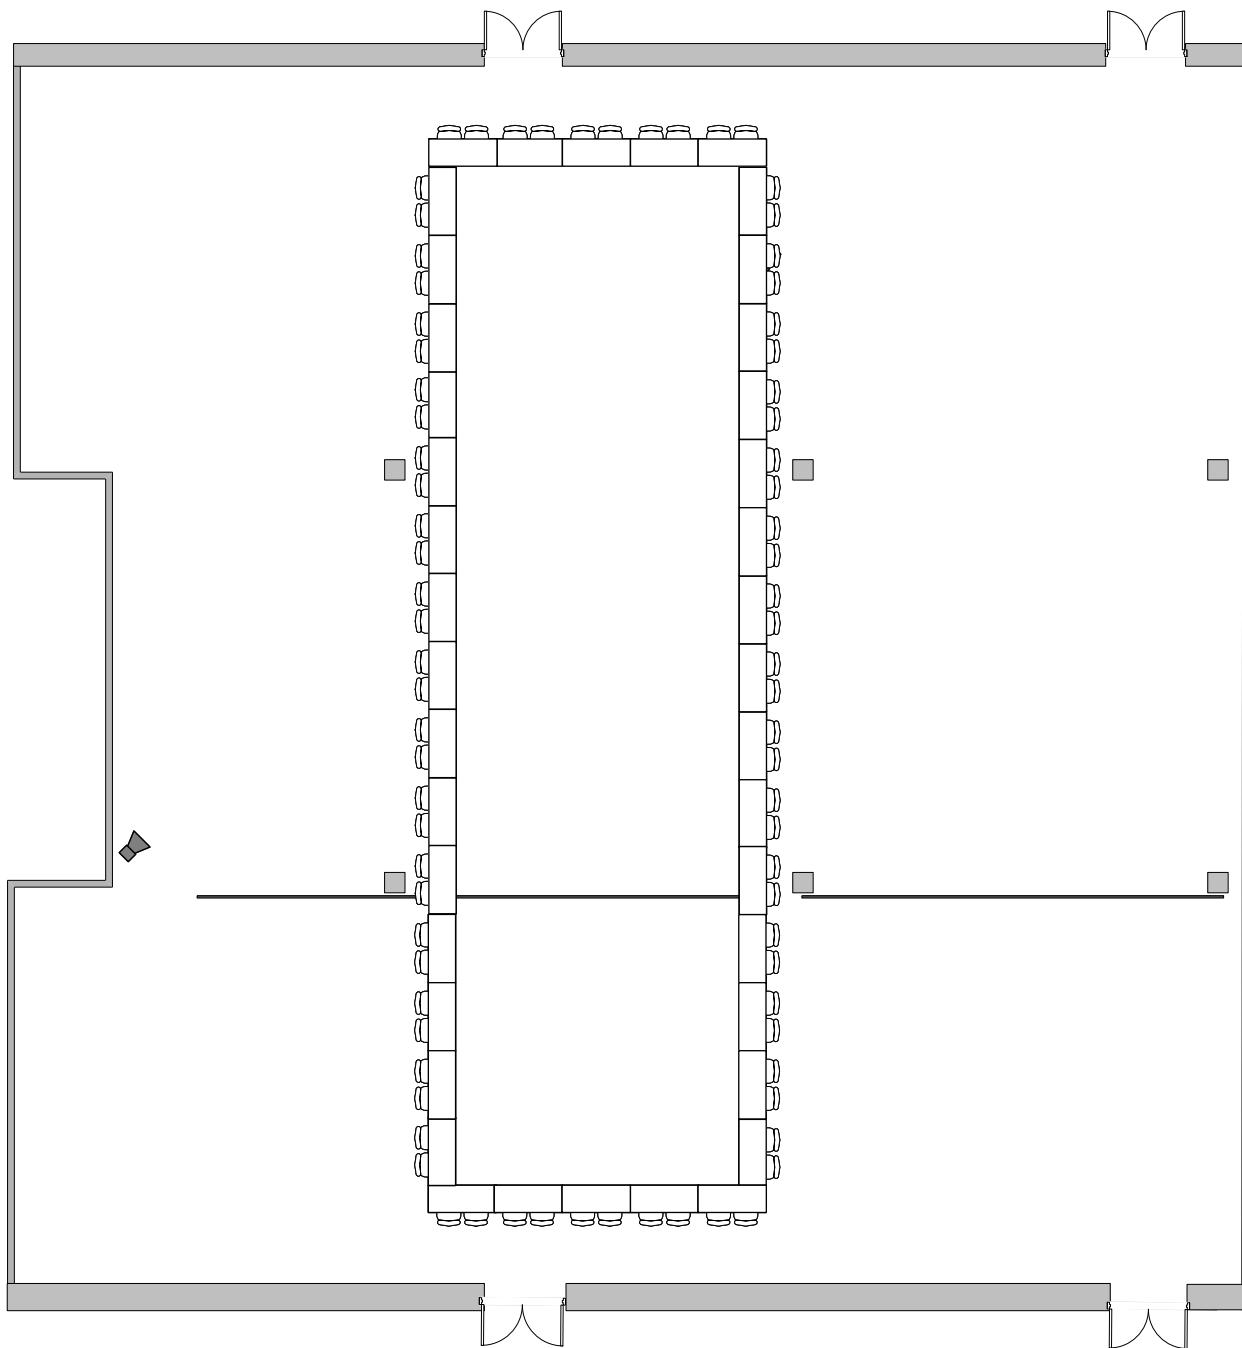

# JIŽNÍ SÁL 3BC / SOUTH HALL 3BC

Ženeva max. kapacita 80 osob/ Hollow sq max. capacity 80 people

LEGENDA/KEY

	židle/chair
	stůl/table
	reproduktor/ speaker