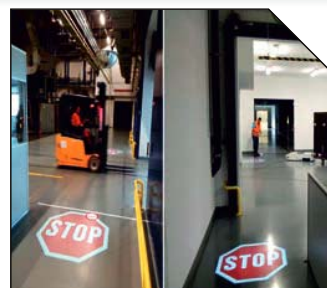

PROJEKČNÍ SYSTÉMY

Konec neustálého obnovování bezpečnostního značení.

PROMÍTÁNÍ SVĚTELNÝCH SYMBOLŮ

Promítání světelných symbolů a znaků nachází stále častější využití v moderním bezpečnostním a směrovém značení a signalizačních systémech. Nové výkonné, svítivé a úsporné LED projektory se snadno ovládají a instalují.

VÝHODY:

- ☞ trvanlivost
- ☞ viditelnost
- ☞ možnost měnit a střídát promítané symboly + vytváření animací

PROMÍTÁNÍ SVĚTELNÝCH SYMBOLŮ

ZNAČENÍ PŘESNĚ DLE VAŠICH POŽADAVKŮ!!!

Promítaný obraz je dobře vidět, neotírá se, neopotřebuje se, může se vypínat i zapínat. Je možné i měnit a střídát promítané symboly. Takové značení je velmi dobře viditelné a upoutá pozornost. Můžete promítat libovolné signalizační, navigační symboly a piktogramy např. **v obchodních centrech, na letištích, na nádražích, ve veřejných nebo výrobních prostorách, ve skladech i továrních halách.**

POUŽITÍ PROJEKČNÍCH SYSTÉMŮ:

- ☞ Propagační a reklamní
- ☞ Dekorační, světelný design
- ☞ Navigační a bezpečnostní
- ☞ Informační