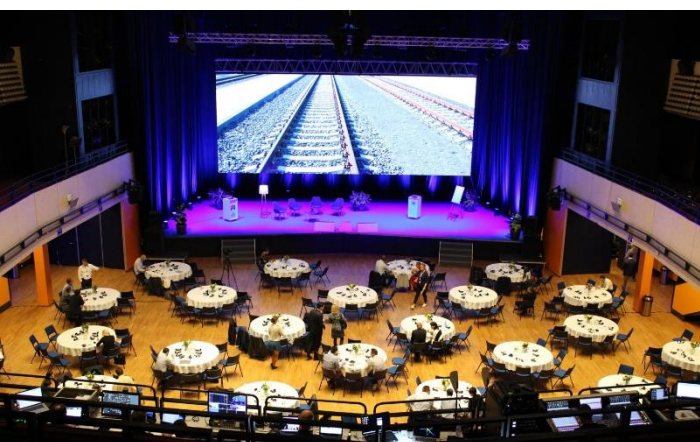

Nabídku vám zpracujeme na:

TEL: (+420) 261 172 222

E-MAIL: booking@praguecc.cz

www.praguecc.cz