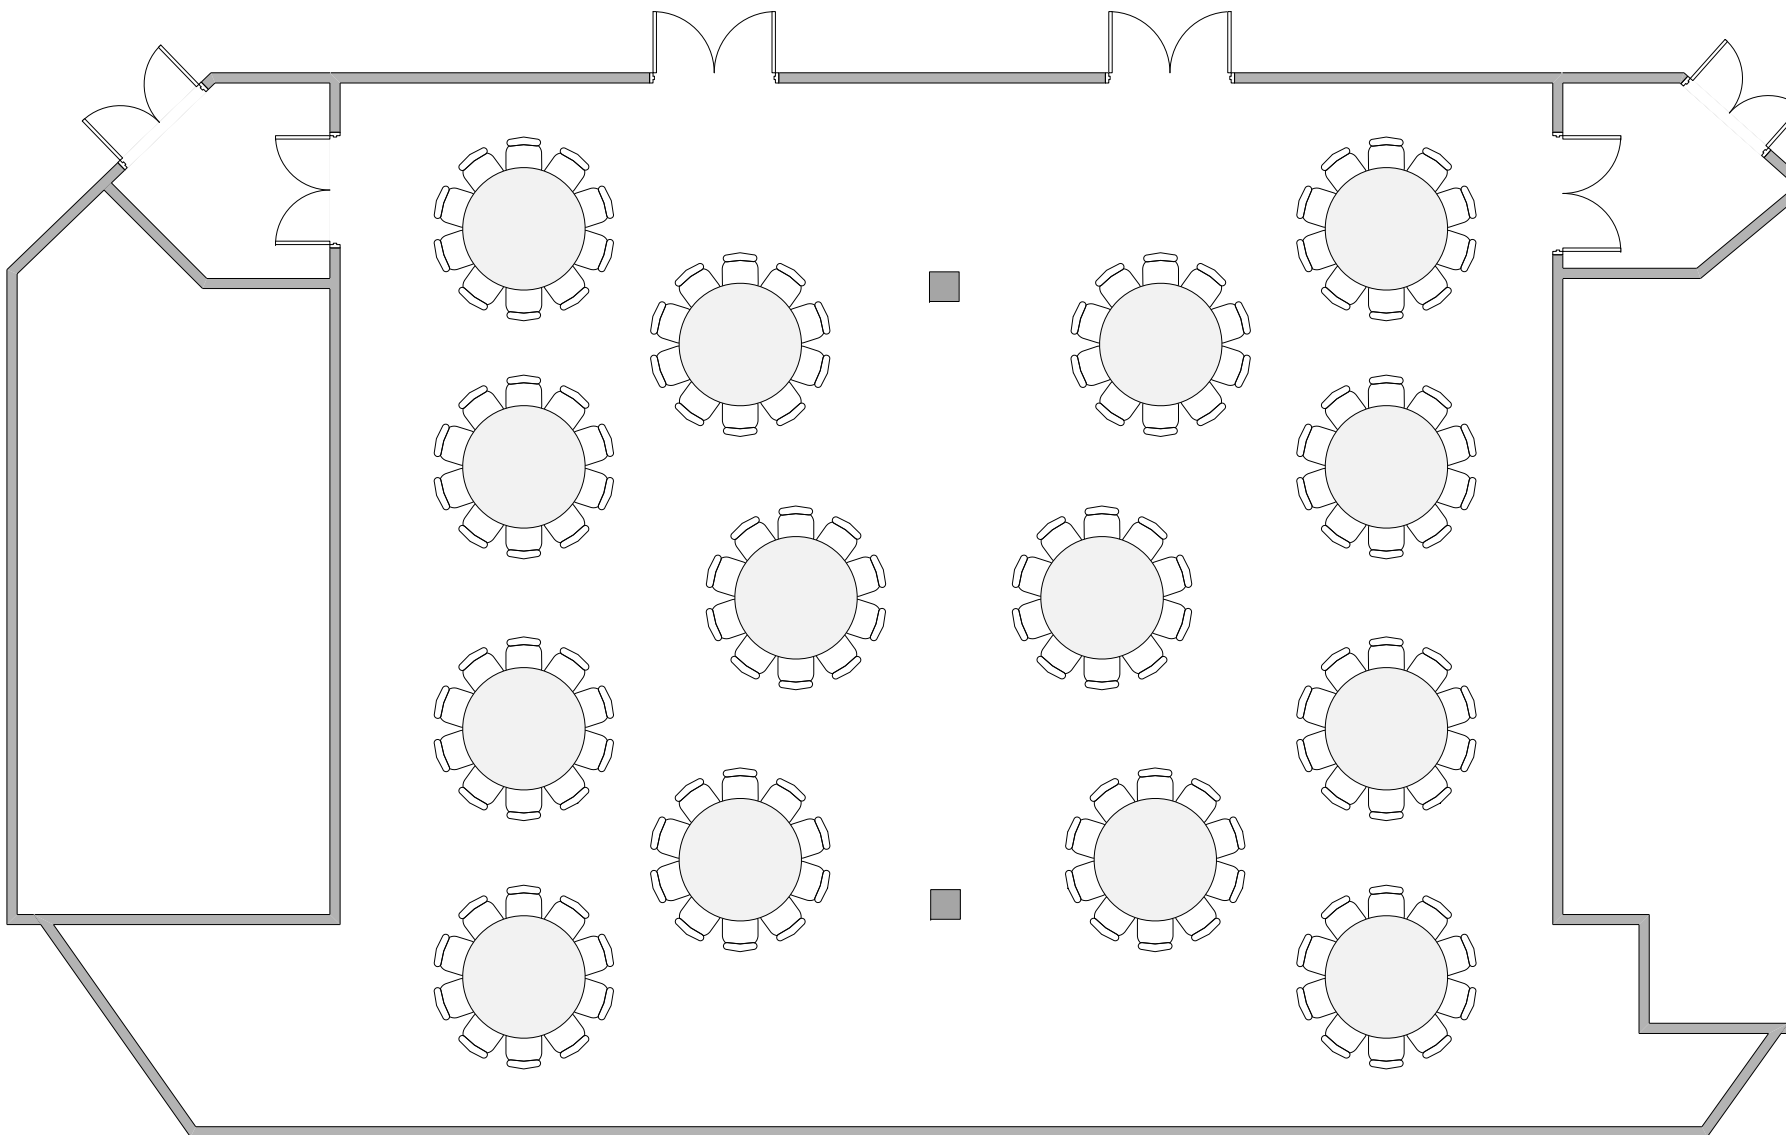

KOMORNÍ SÁL / CHAMBER HALL

Banquet max. kapacita 140 osob / Banquet max. capacity 140 people

LEGENDA/KEY

-  židle/chair
-  150x60cm stůl/table
-  díl podium 2x1m/
stage segment 2x1m
-  řečnický pult/
lectern
-  projektor/
projector
-  reproduktor/
speaker
-  plátno/
screen