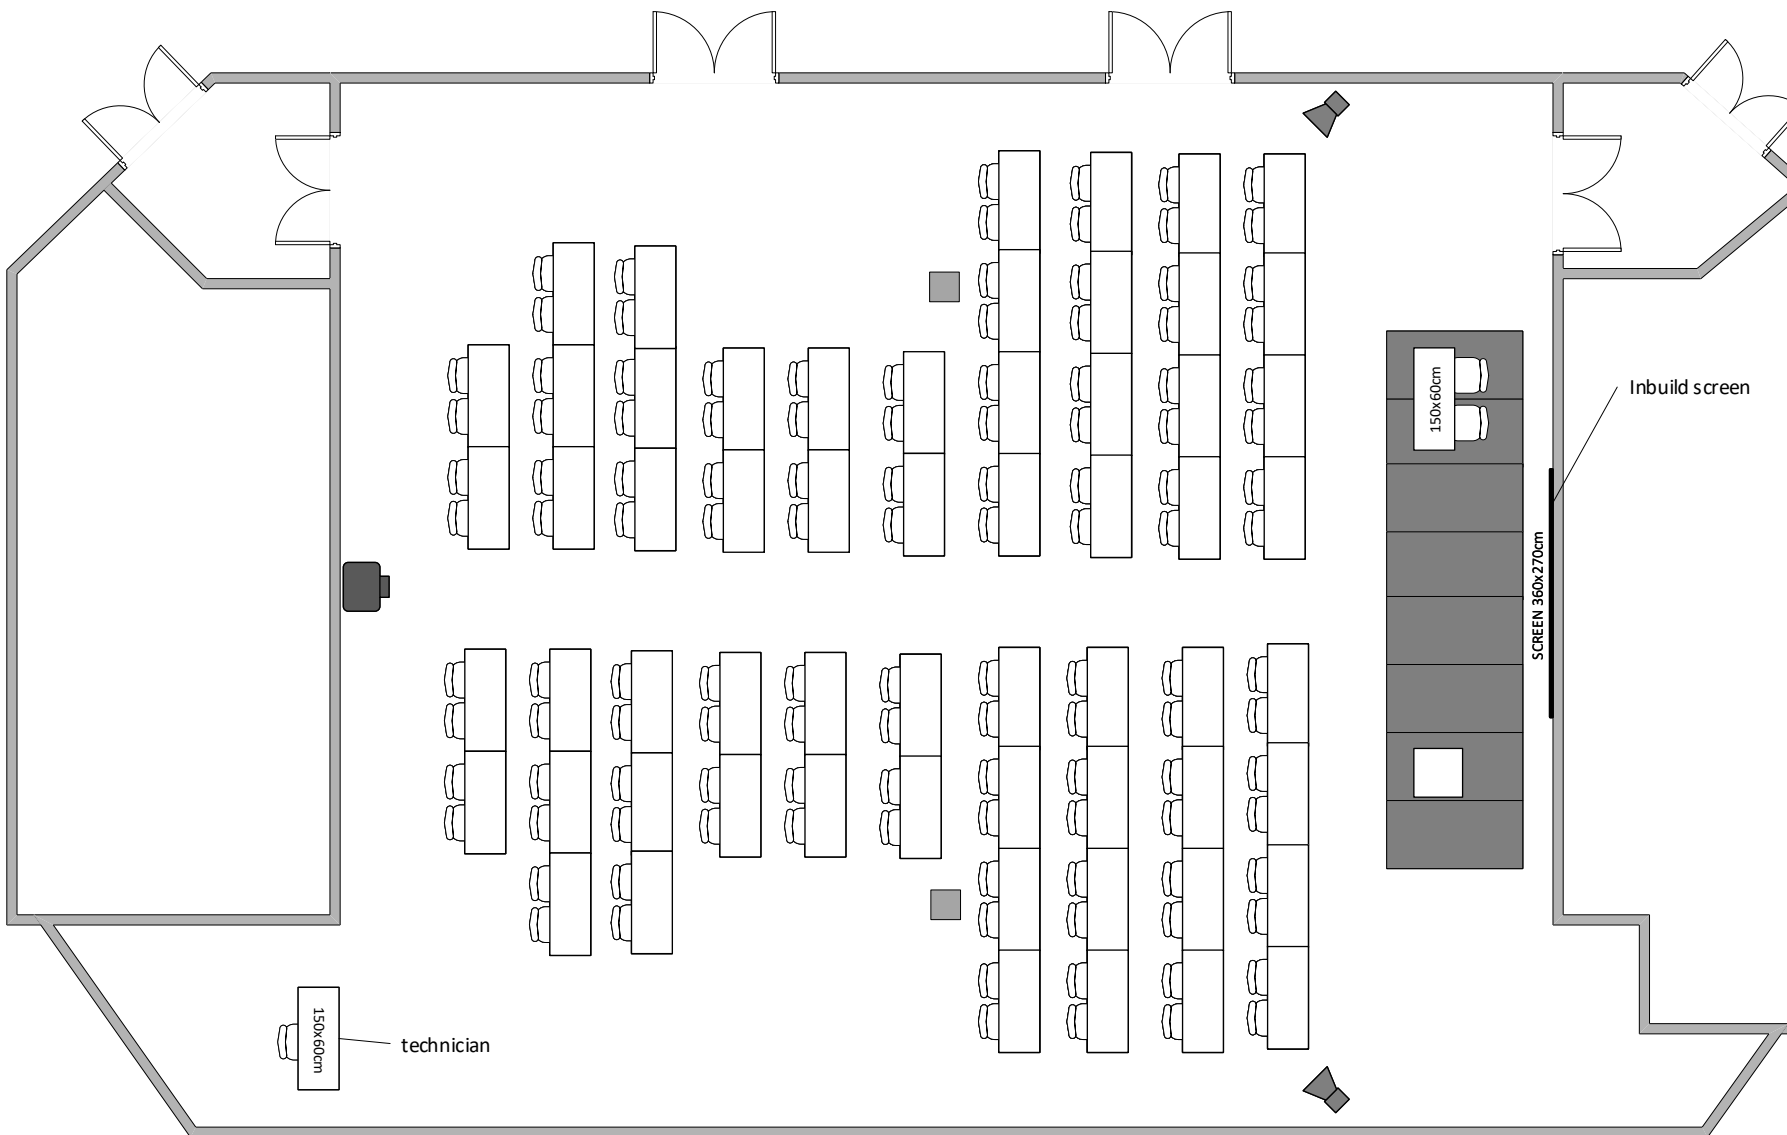

# KOMORNÍ SÁL / CHAMBER HALL

Škola max. kapacita 120 osob/ Classroom max. capacity 120 people

## LEGENDA/KEY

-  židle/chair
-  150x60cm stůl/table
-  díl podium 2x1m/  
stage segment 2x1m
-  řečnický pult/  
lectern
-  projektor/  
projector
-  reproduktor/  
speaker
-  plátno/  
screen