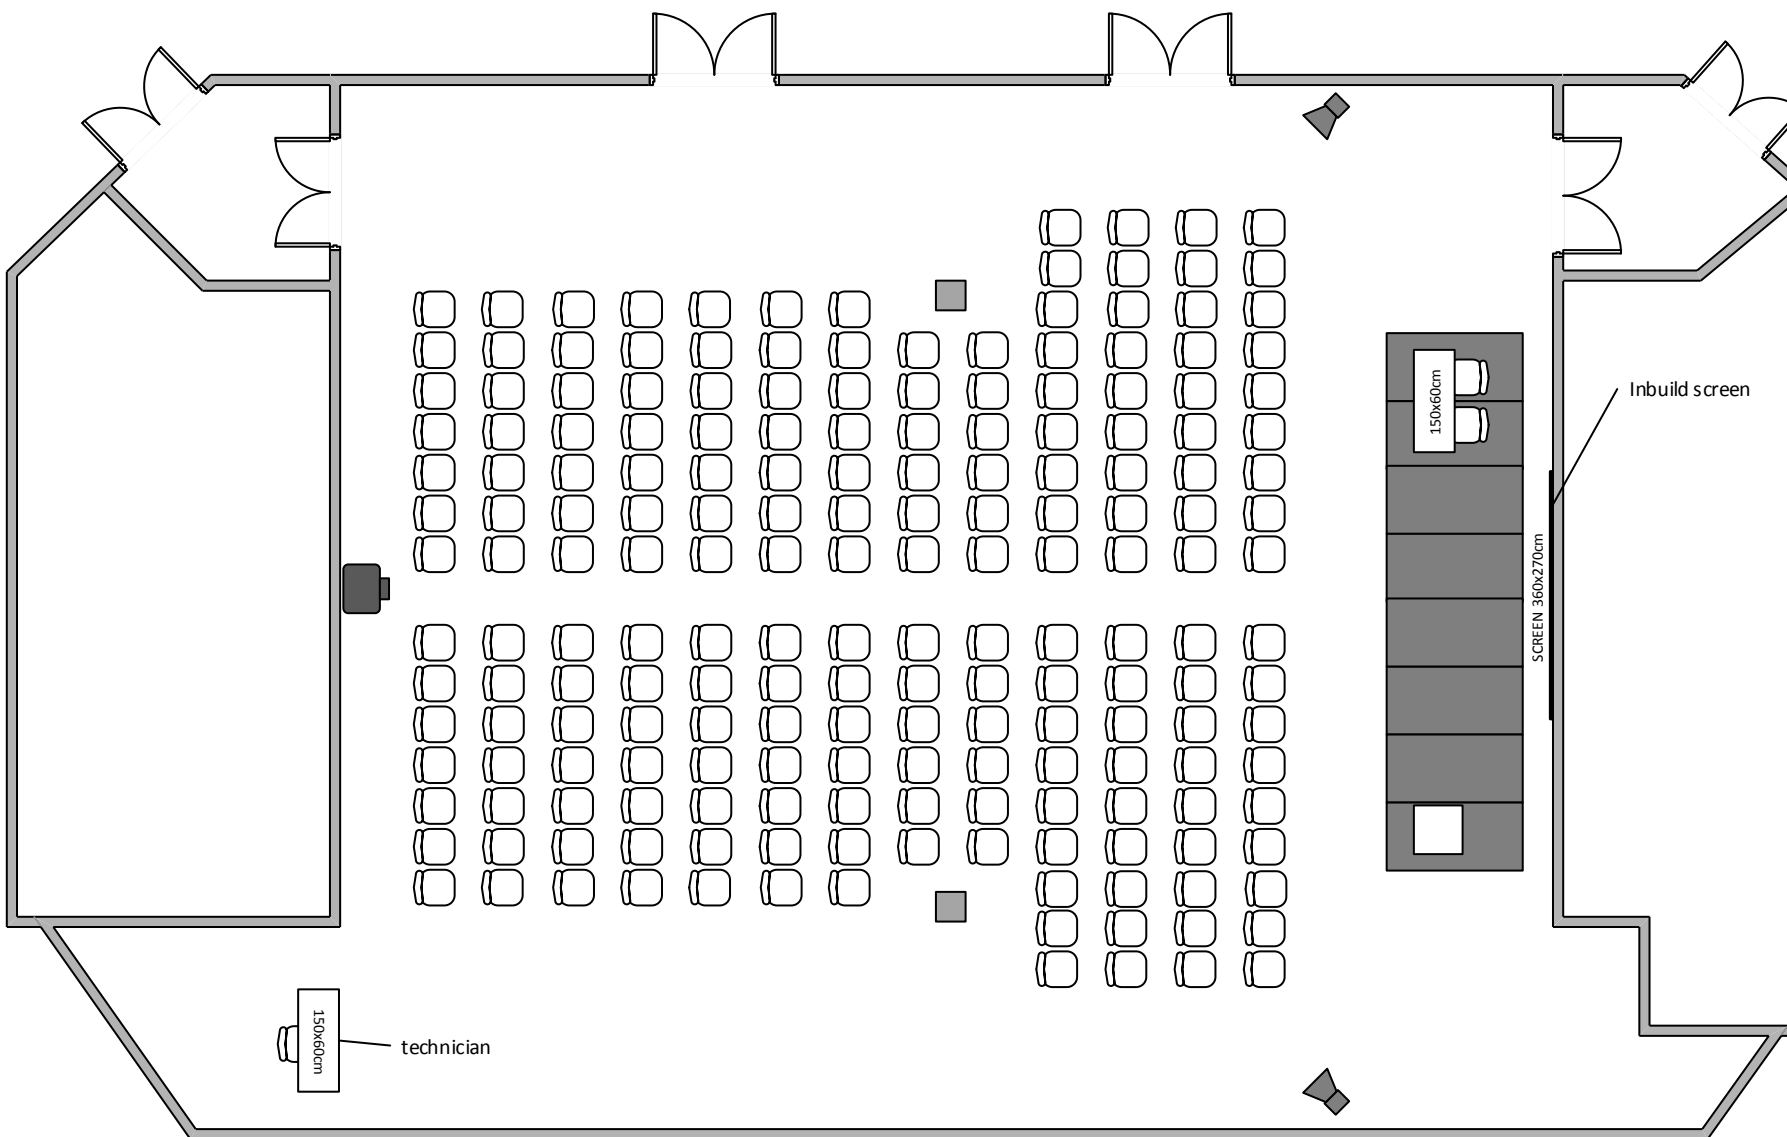

# KOMORNÍ SÁL / CHAMBER HALL

Divadlo max. kapacita 180 osob/ Theatre max. capacity 180 people

## LEGENDA/KEY

-  židle/chair
-  150x60cm stůl/table
-  díl podium 2x1m/  
stage segment 2x1m
-  řečnický pult/  
lectern
-  projektor/  
projector
-  reproduktor/  
speaker
-  plátno/  
screen