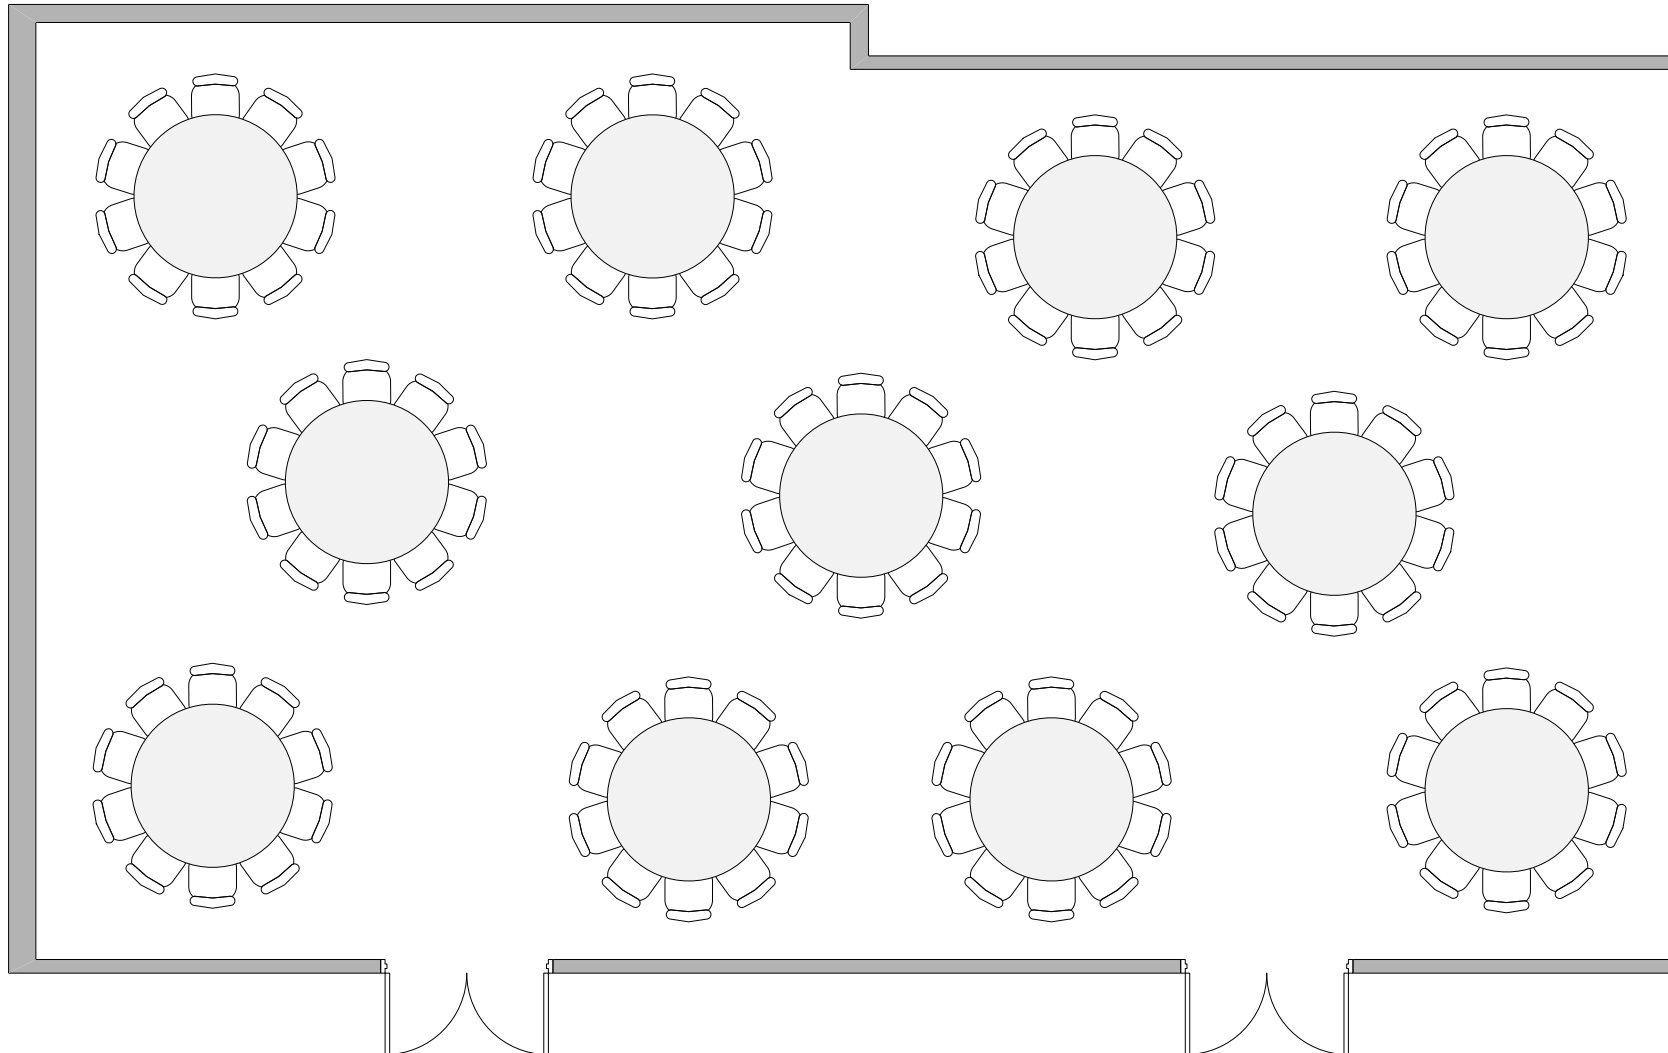

# KLUB A / CLUB A

Banquet max. kapacita 110 osob / Banquet max. capacity 110 people

**LEGENDA/KEY**

-  židle/chair
-  stůl/table
-  díl podium  
2x1m/  
stage segment  
2x1m
-  řečnický pult/  
lectern
-  projektor/  
projector
-  reproduktor/  
speaker
-  plátno/  
screen