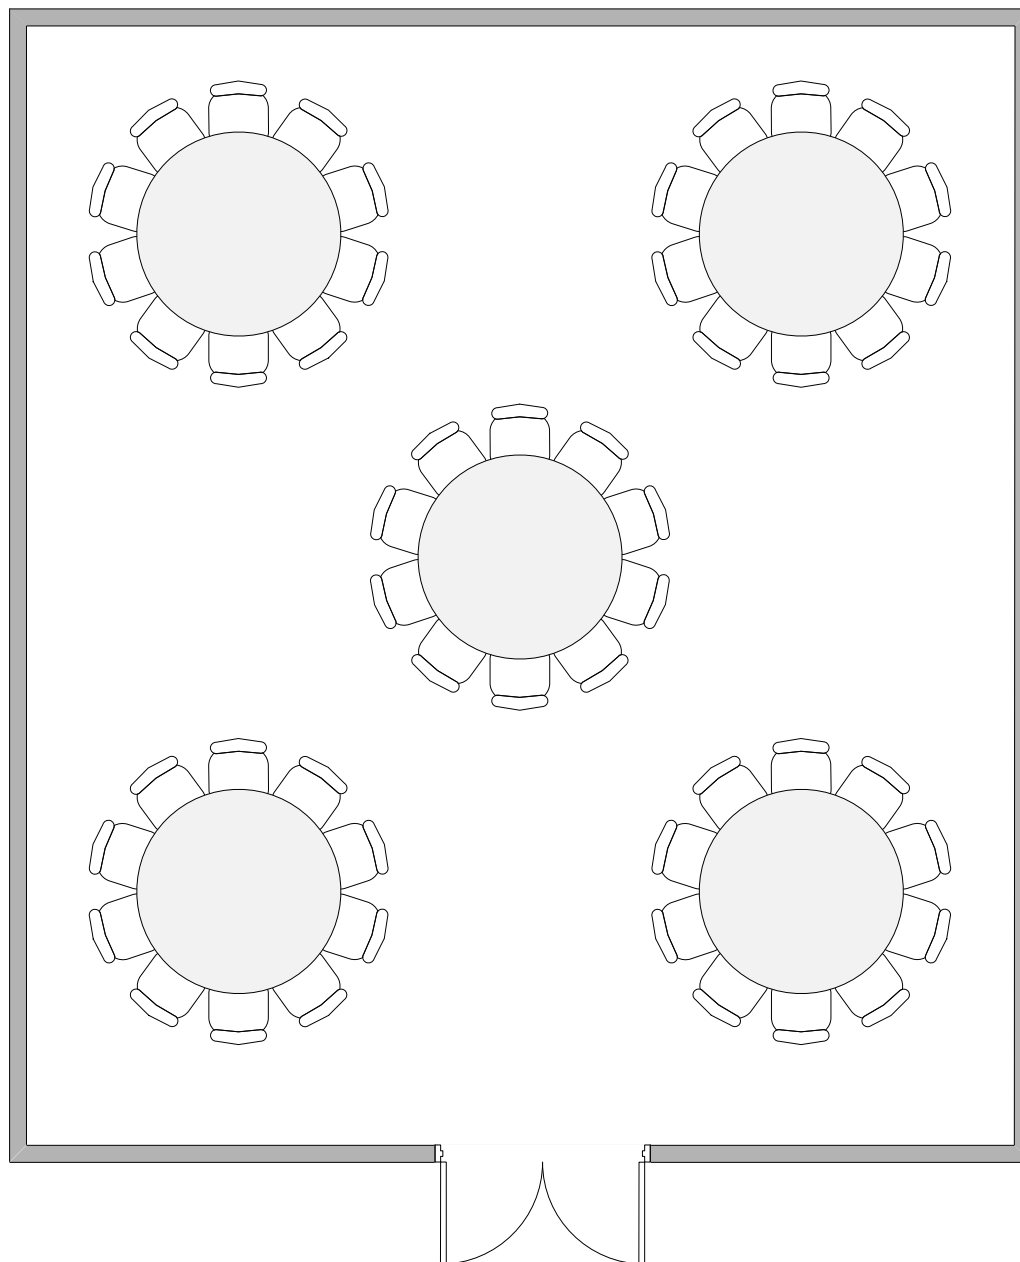

KLUB B / CLUB B

Banket max. kapacita 50 osob / Banquet max. capacity 50 people

LEGENDA/KEY

židle/chair

150x60cm

stůl/table

díl podium
2x1m/
stage segment
2x1m

řečnický pult/
lectern

projektor/
projector

reproduktor/
speaker

plátno/
screen