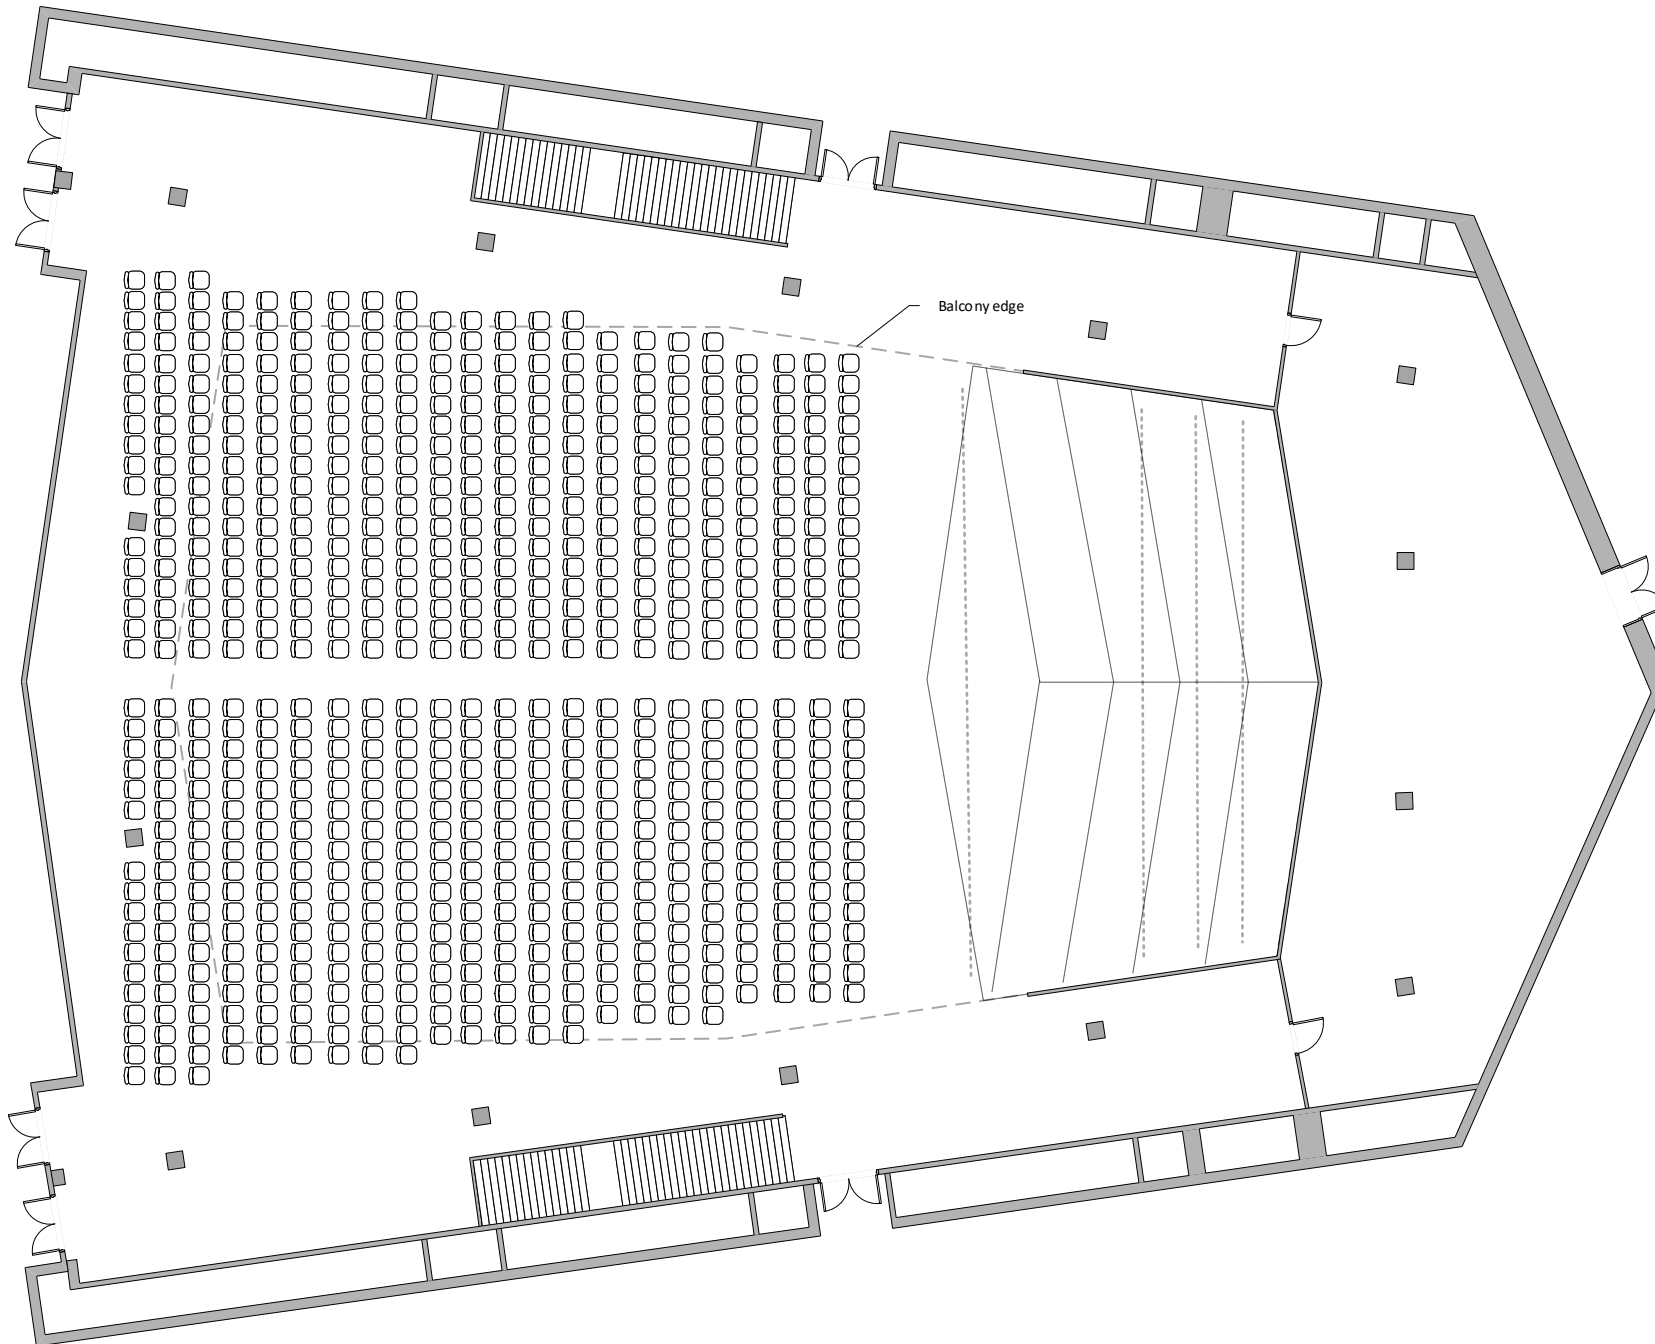

# SPOLEČENSKÝ SÁL / FORUM HALL

Divadlo max. kapacita 700 osob/ Theatre max. capacity 700 people

## LEGENDA/KEY

-  židle/chair
-  stůl/table
-  díl podium  
2x1m/  
stage segment  
2x1m
-  řečnický pult/  
lectern
-  projektor/  
projector
-  reproduktor/  
speaker
-  plátno/  
screen