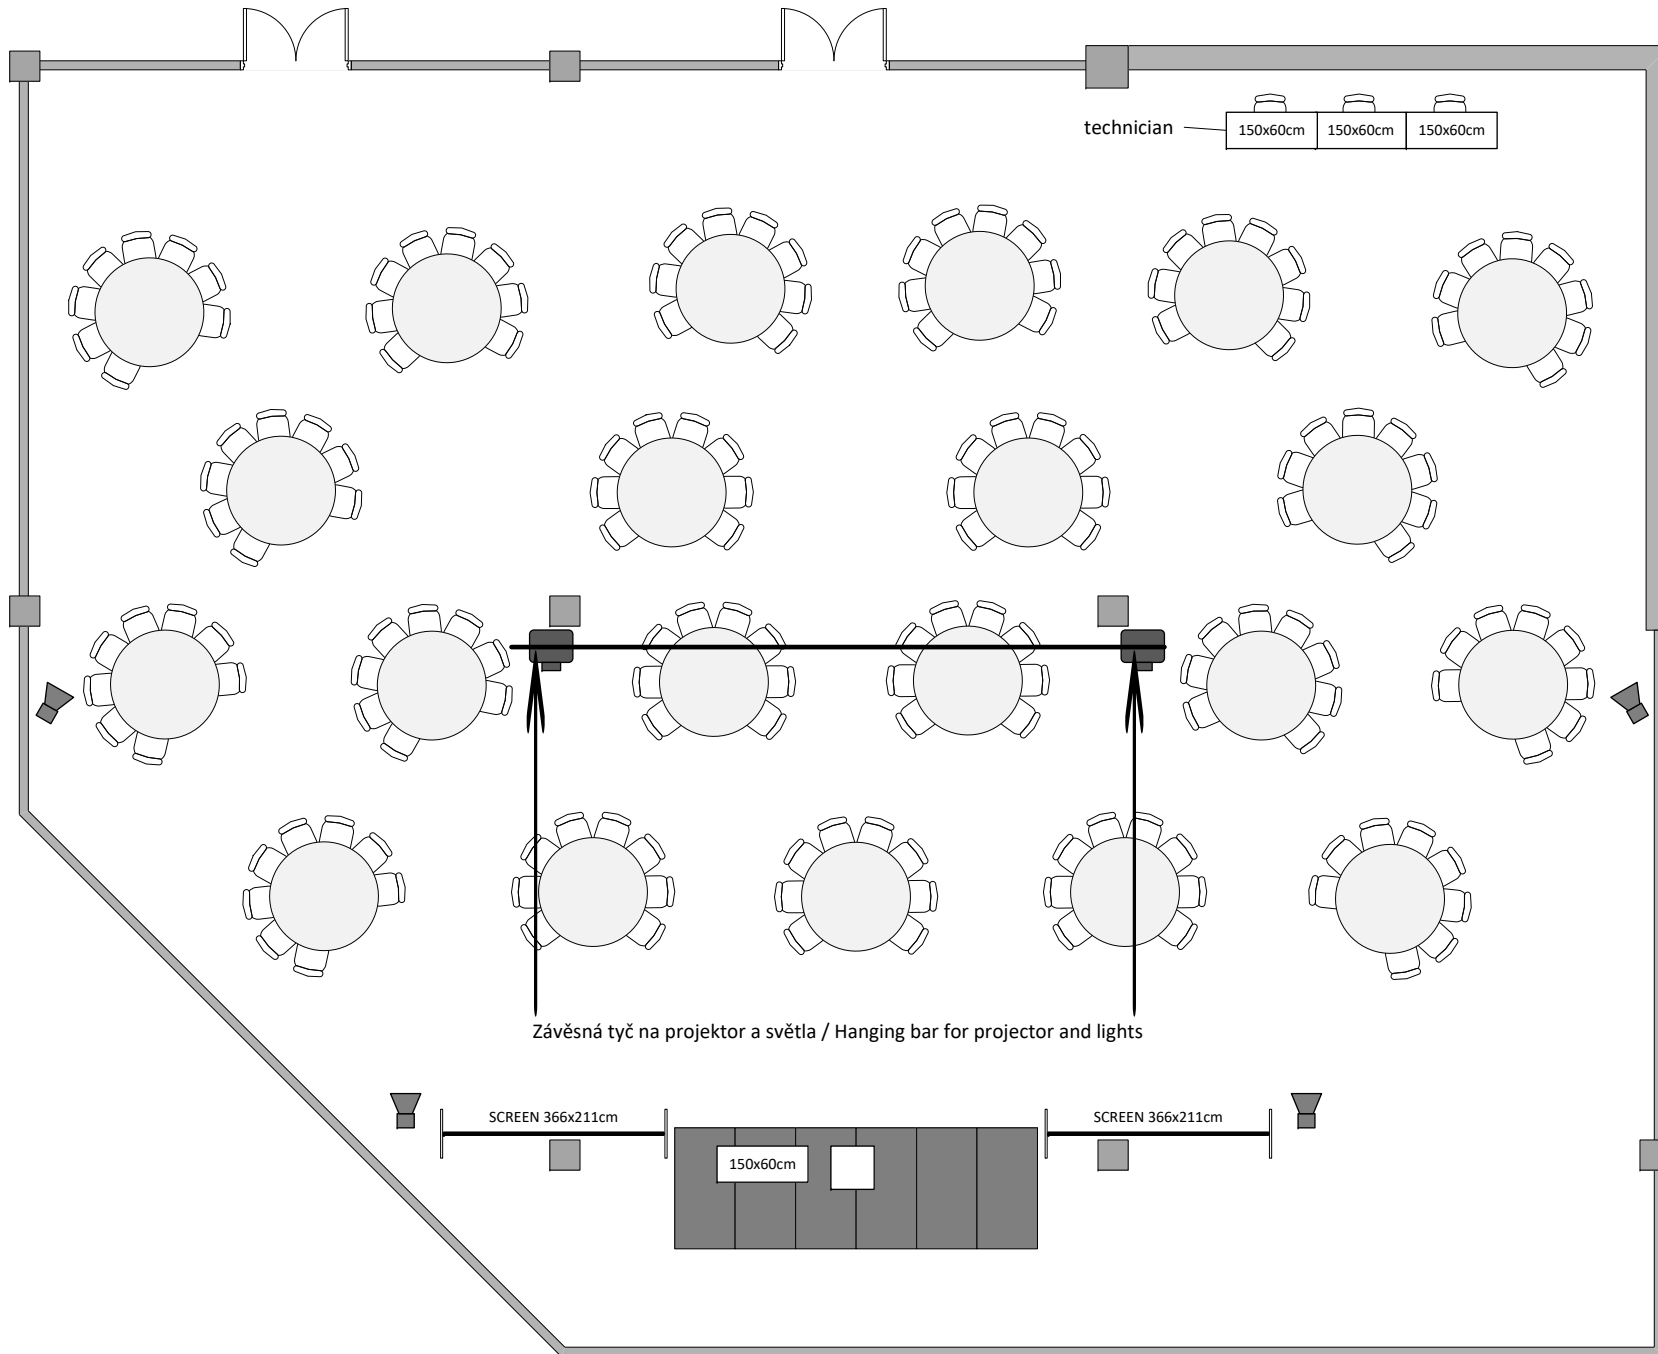

SÁL PANORAMA / PANORAMA HALL

Kabaret max. kapacita 126/168 osob, stůl 8/6 osob

Cabaret max. capacity 126/168 people, table 8/6 pax

technician

150x60cm

150x60cm

150x60cm

LEGENDA/KEY

židle/chair

stůl/table

díl podium
2x1m/
stage segment
2x1m

řečnický pult/
lectern

projektor/
projector

reproduktor/
speaker

plátno/
screen

Závěsná tyč na projektor a světla / Hanging bar for projector and lights

SCREEN 366x211cm

150x60cm

SCREEN 366x211cm