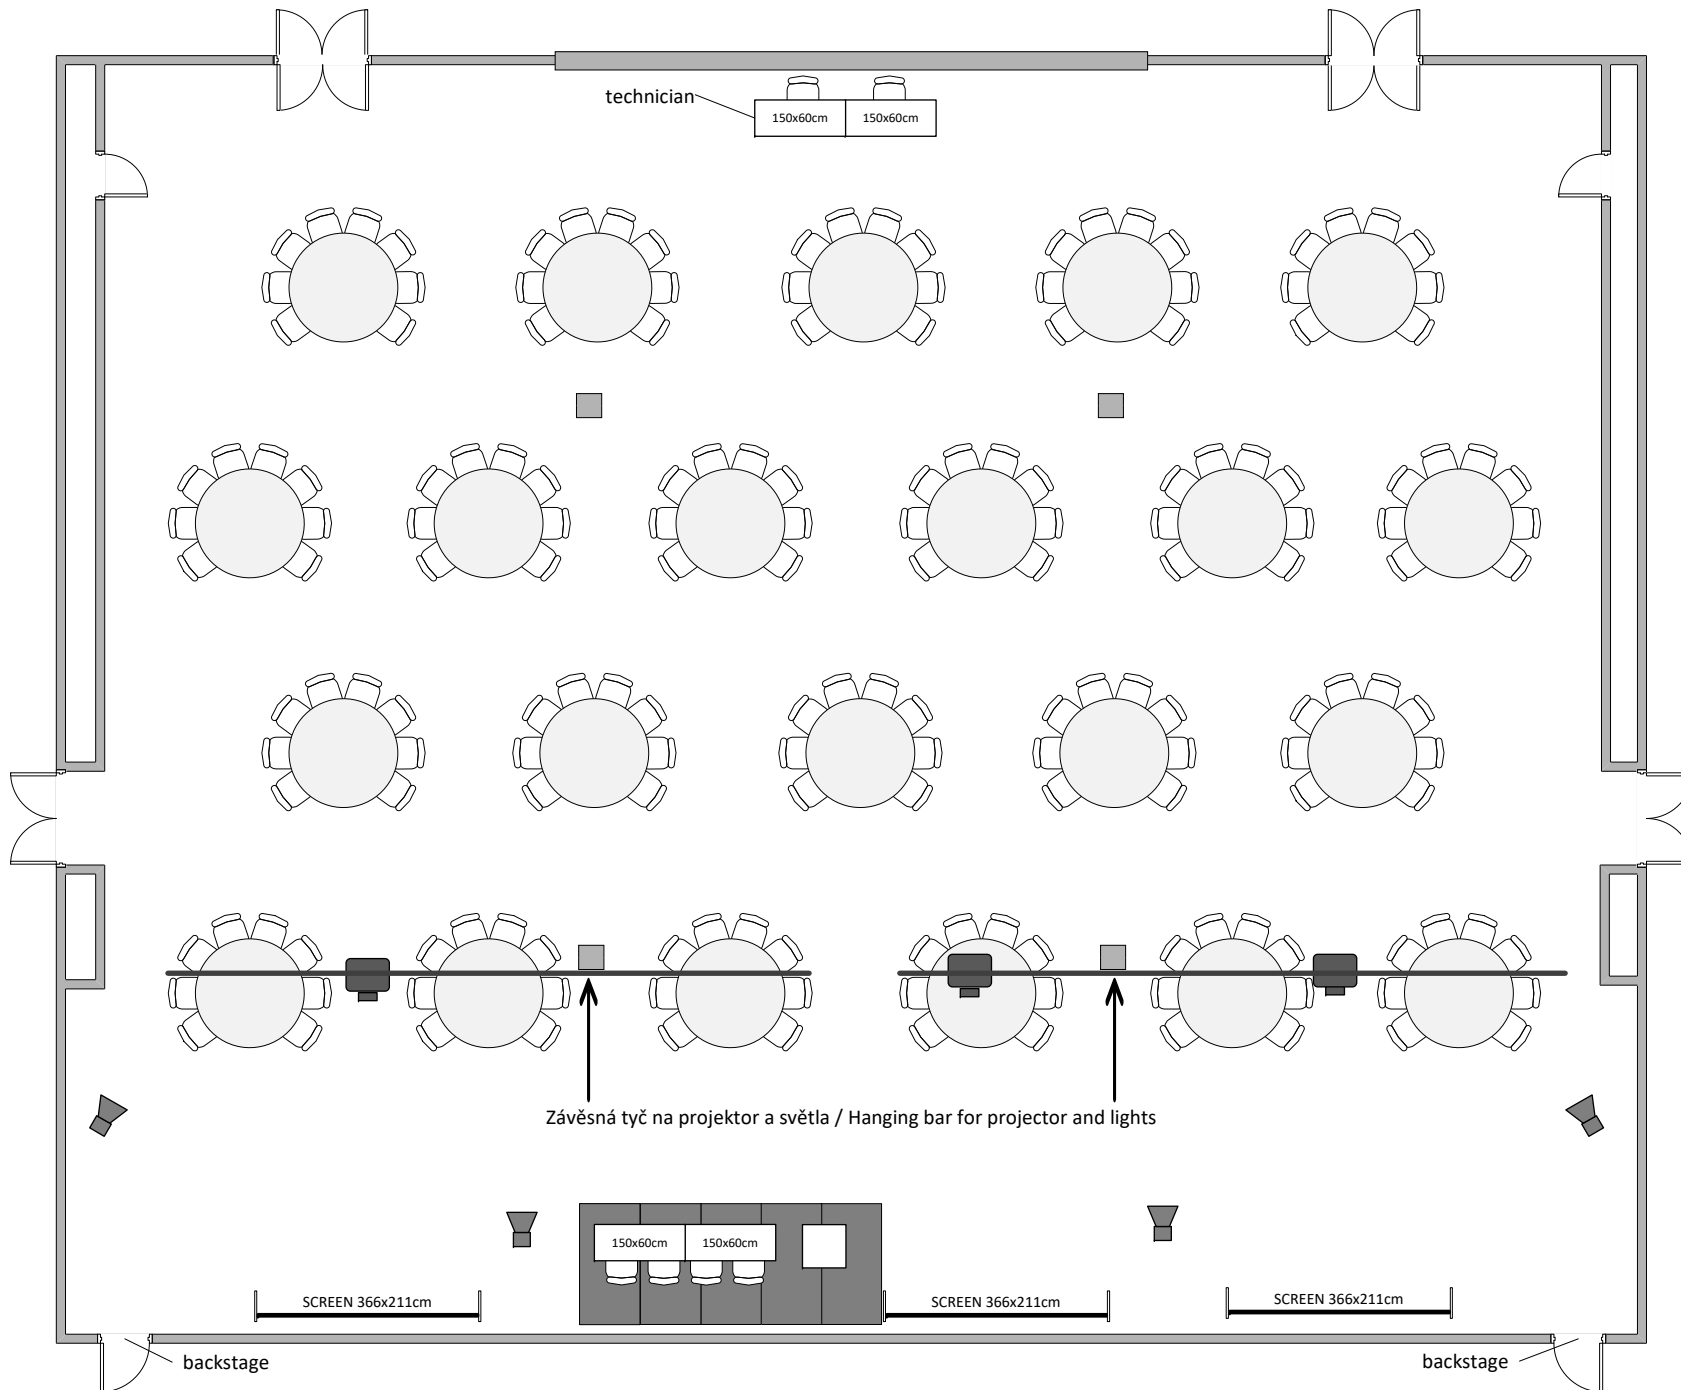

JIŽNÍ SÁL 1AB / SOUTH HALL 1AB

Kabaret max. kapacita 132/176 osob, stůl 6/8 osob
 Cabaret max. capacity 132/176 people, table 6/8 pax

LEGENDA/KEY

-  židle/chair
-  150x60cm stůl/table
-  díl podium 2x1m / stage segment 2x1m
-  řečnický pult / lectern
-  projektor / projector
-  reproduktor / speaker
-  plátno / screen