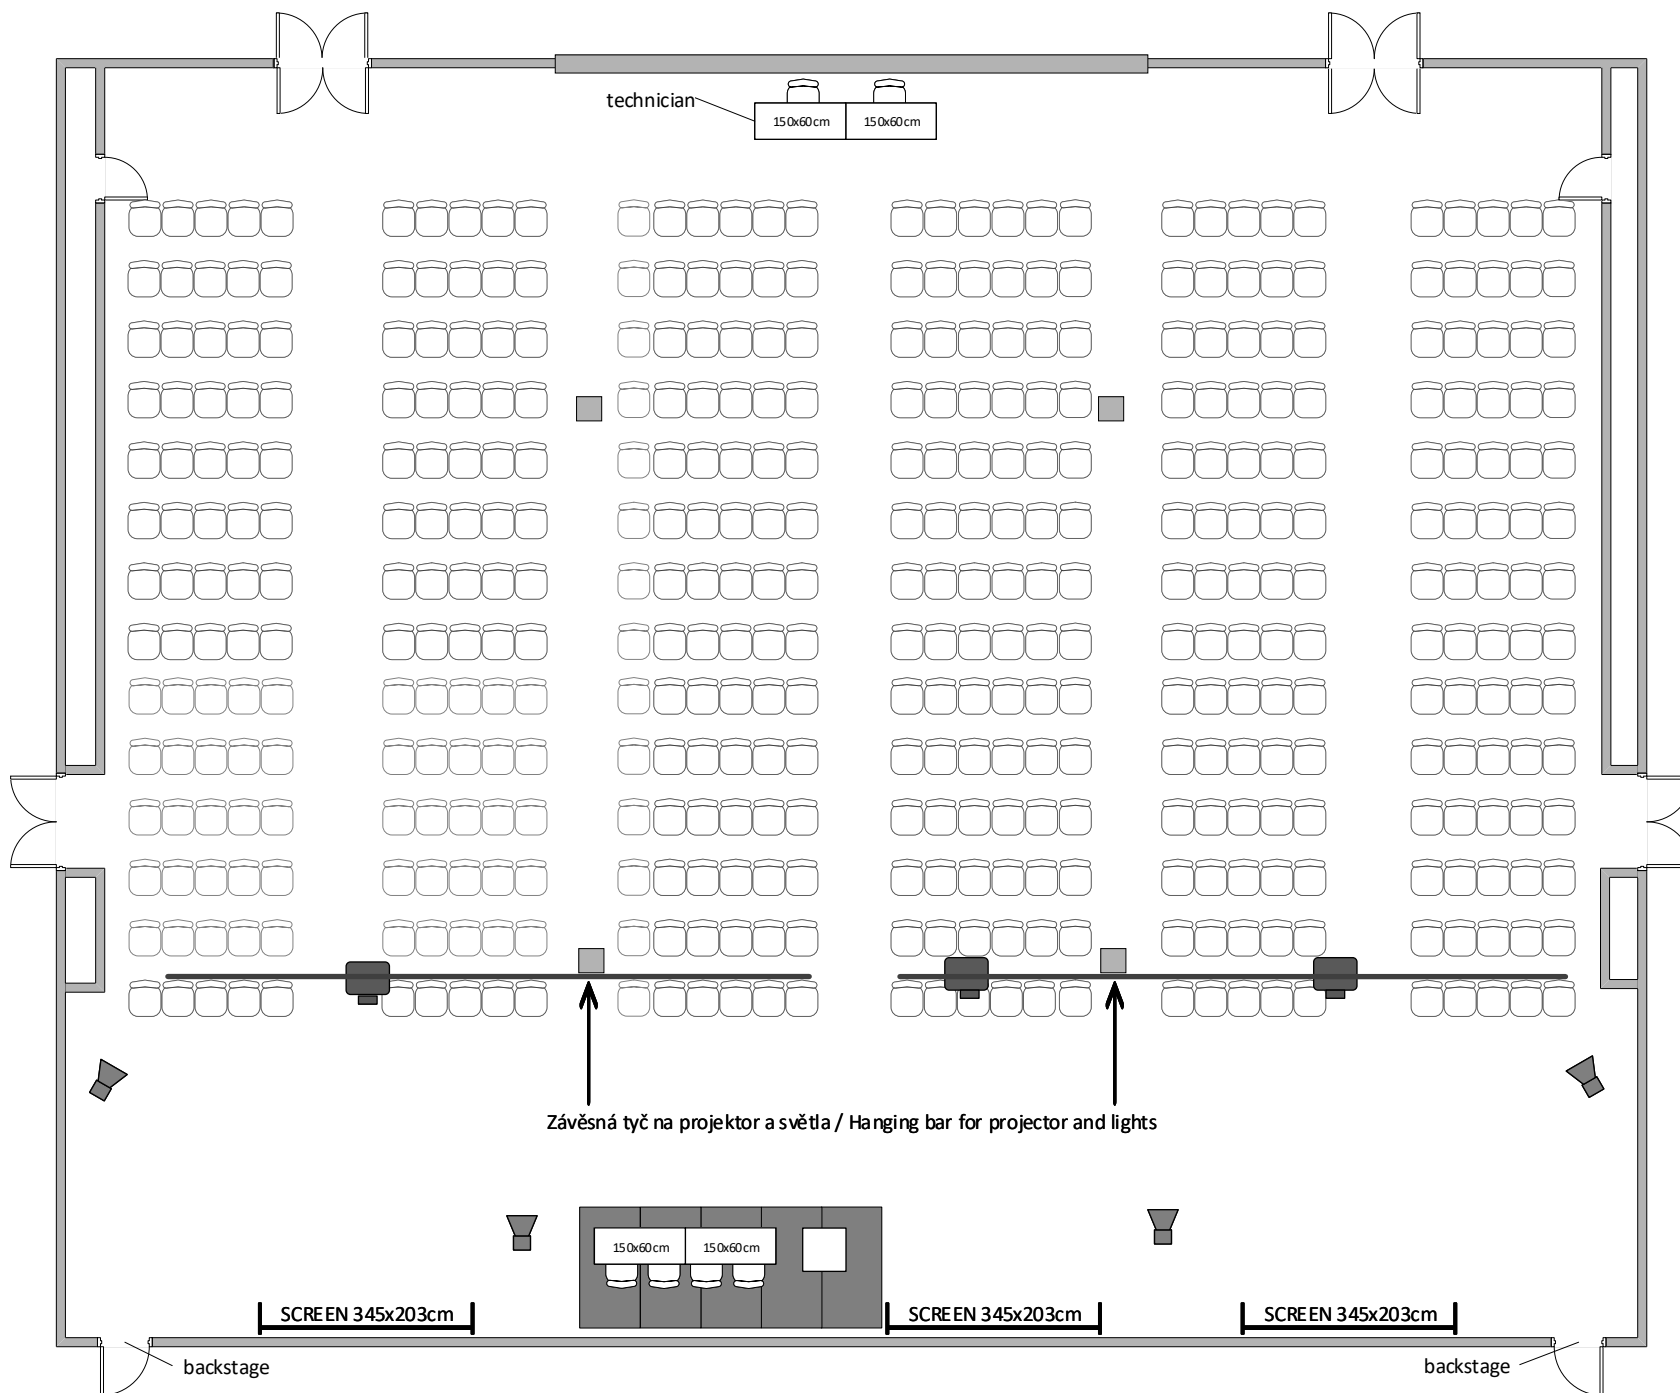

JIŽNÍ SÁL 2AB / SOUTH HALL 2AB

Divadlo max. kapacita 448 osob/ Theatre max. capacity 448 people

LEGENDA/KEY

-  židle/chair
-  150x60cm stůl/table
-  díl podium 2x1m/
stage segment 2x1m
-  řečnický pult/
lectern
-  projektor/
projector
-  reproduktor/
speaker
-  plátno/
screen