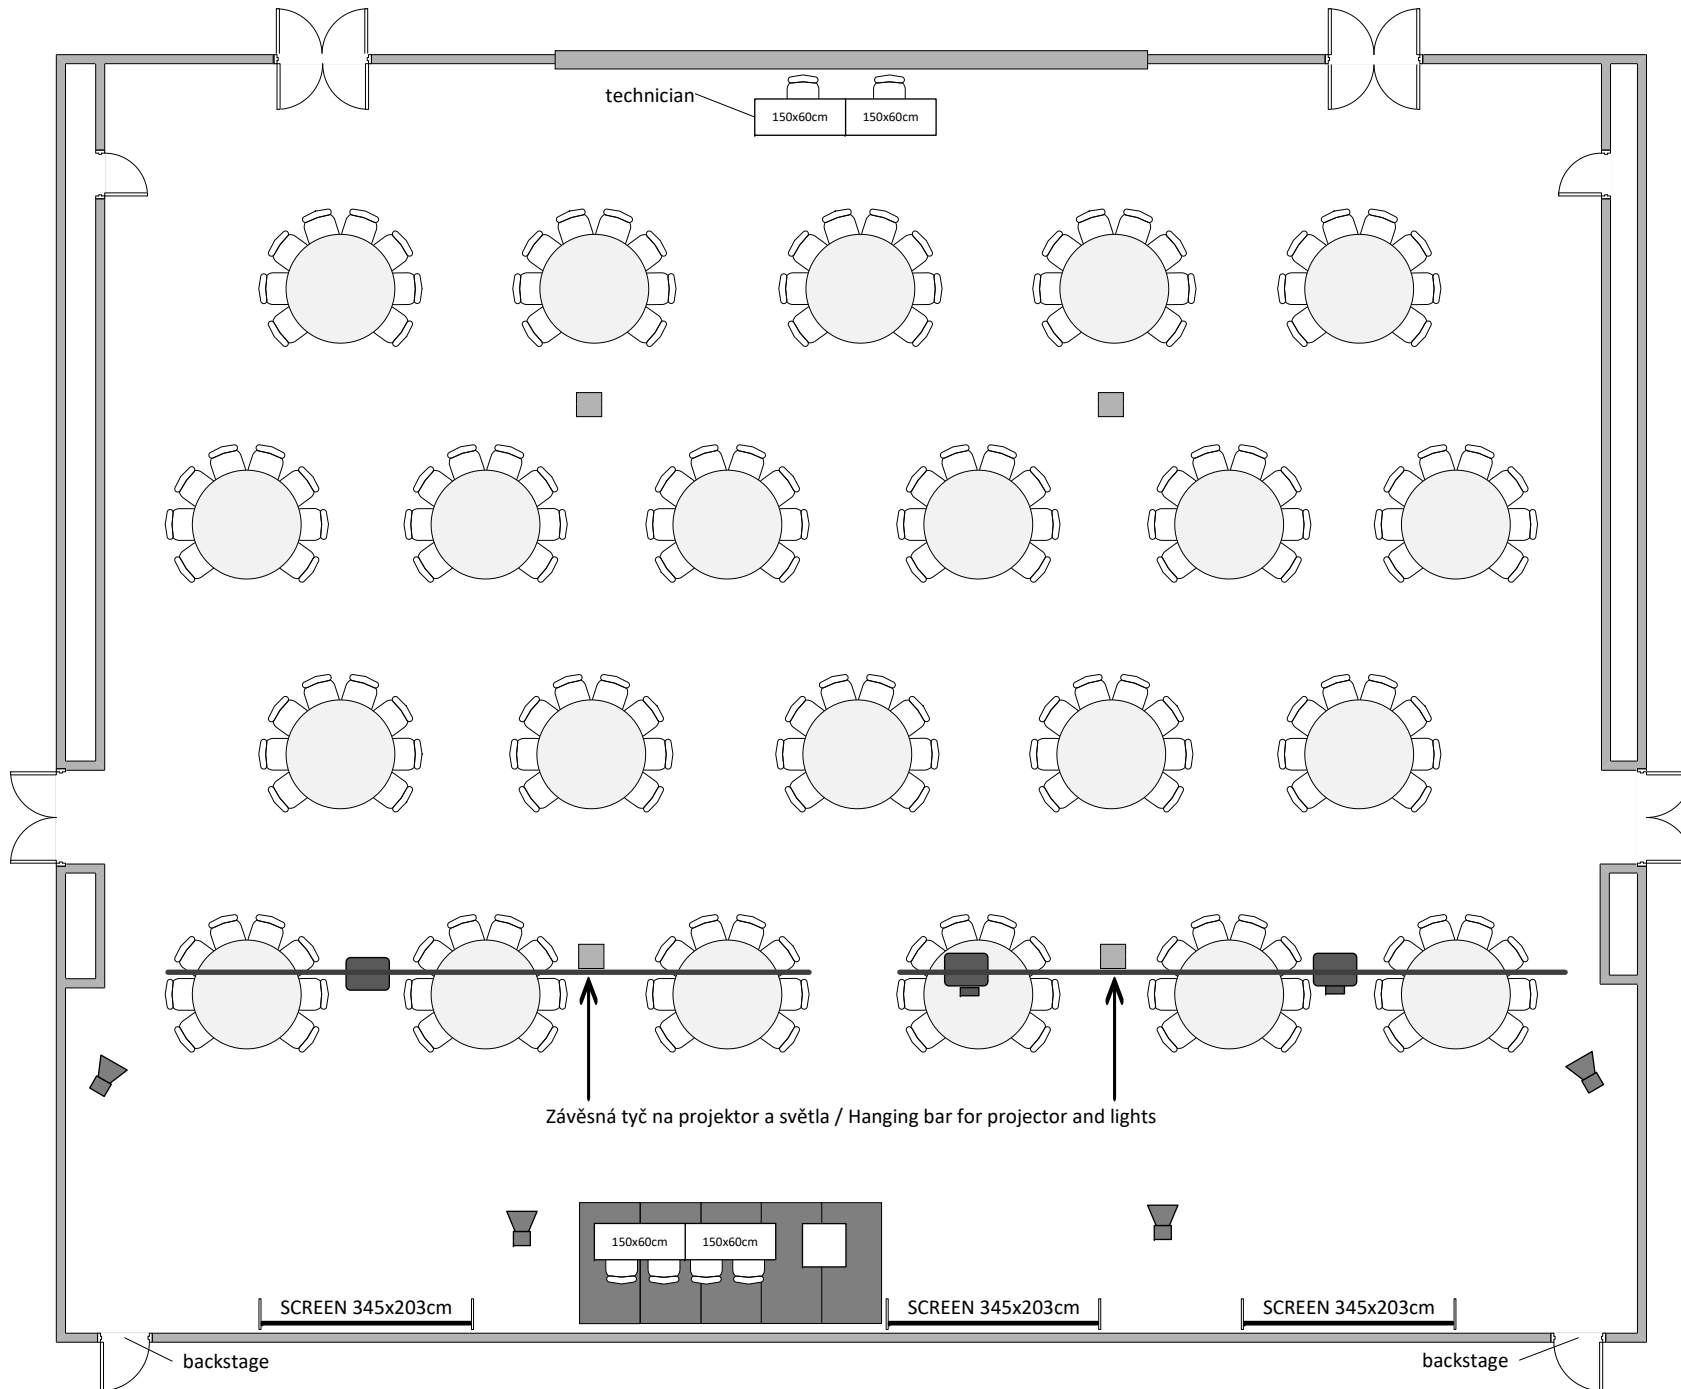

JIŽNÍ SÁL 2AB / SOUTH HALL 2AB

Kabaret max. kapacita 132/176 osob, stůl 6/8 people

Cabaret max. capacity 132/176 people, table 6/8 pax

LEGENDA/KEY

-  židle/chair
-  150x60cm stůl/table
-  díl podium 2x1m / stage segment 2x1m
-  řečnický pult / lectern
-  projektor / projector
-  reproduktor / speaker
-  plátno / screen