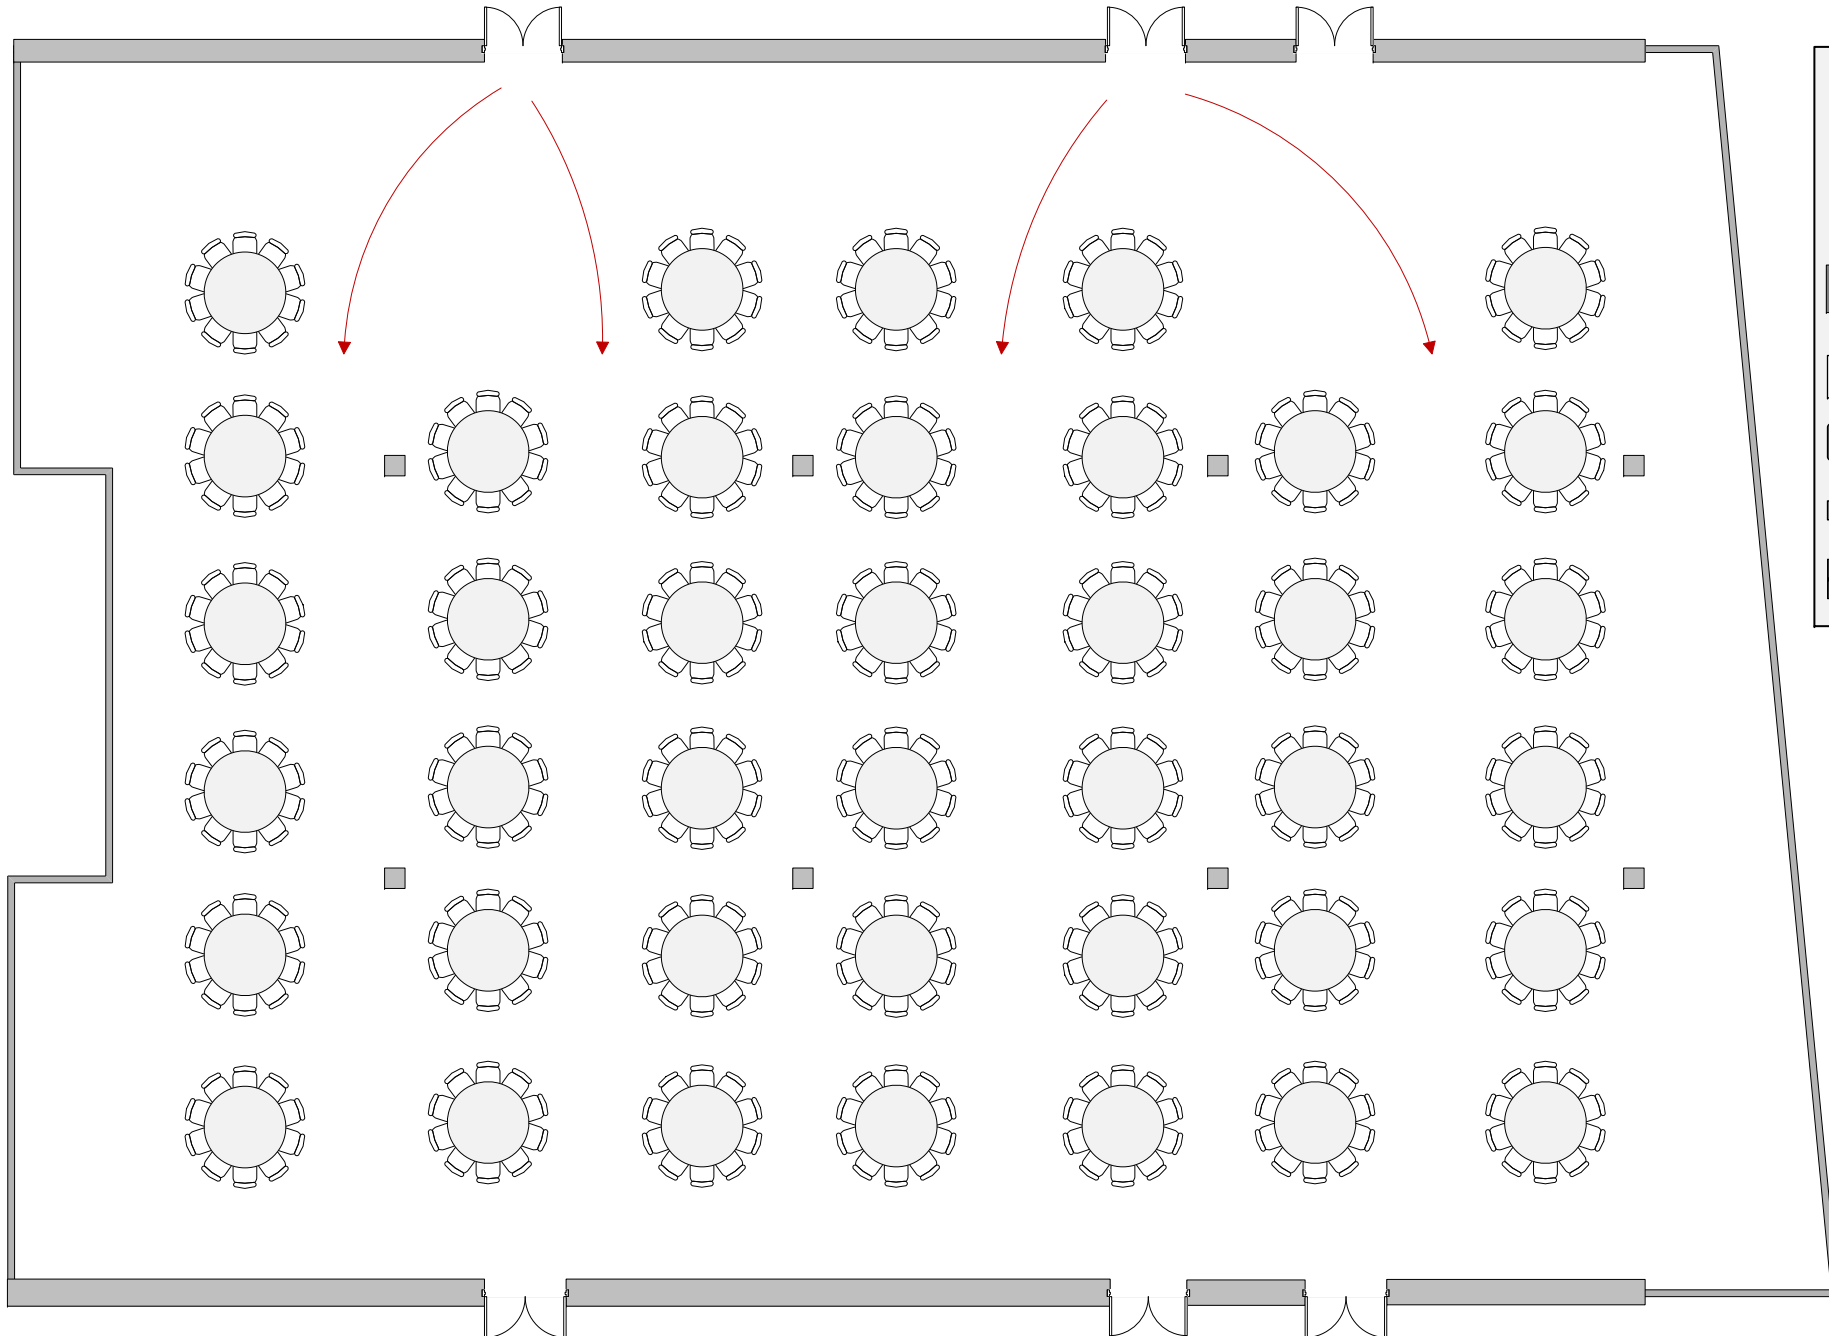

# JIŽNÍ SÁL 3ABC / SOUTH HALL 3ABC

Banquet max. kapacita 400 osob / Banquet max. capacity 400 people

## LEGENDA/KEY

-  židle/chair
-  150x60cm stůl/table
-  díl podium
-  2x1m/ stage segment
-  2x1m
-  řečnický pult/ lectern
-  projektor/ projector
-  reproduktor/ speaker
-  plátno/ screen