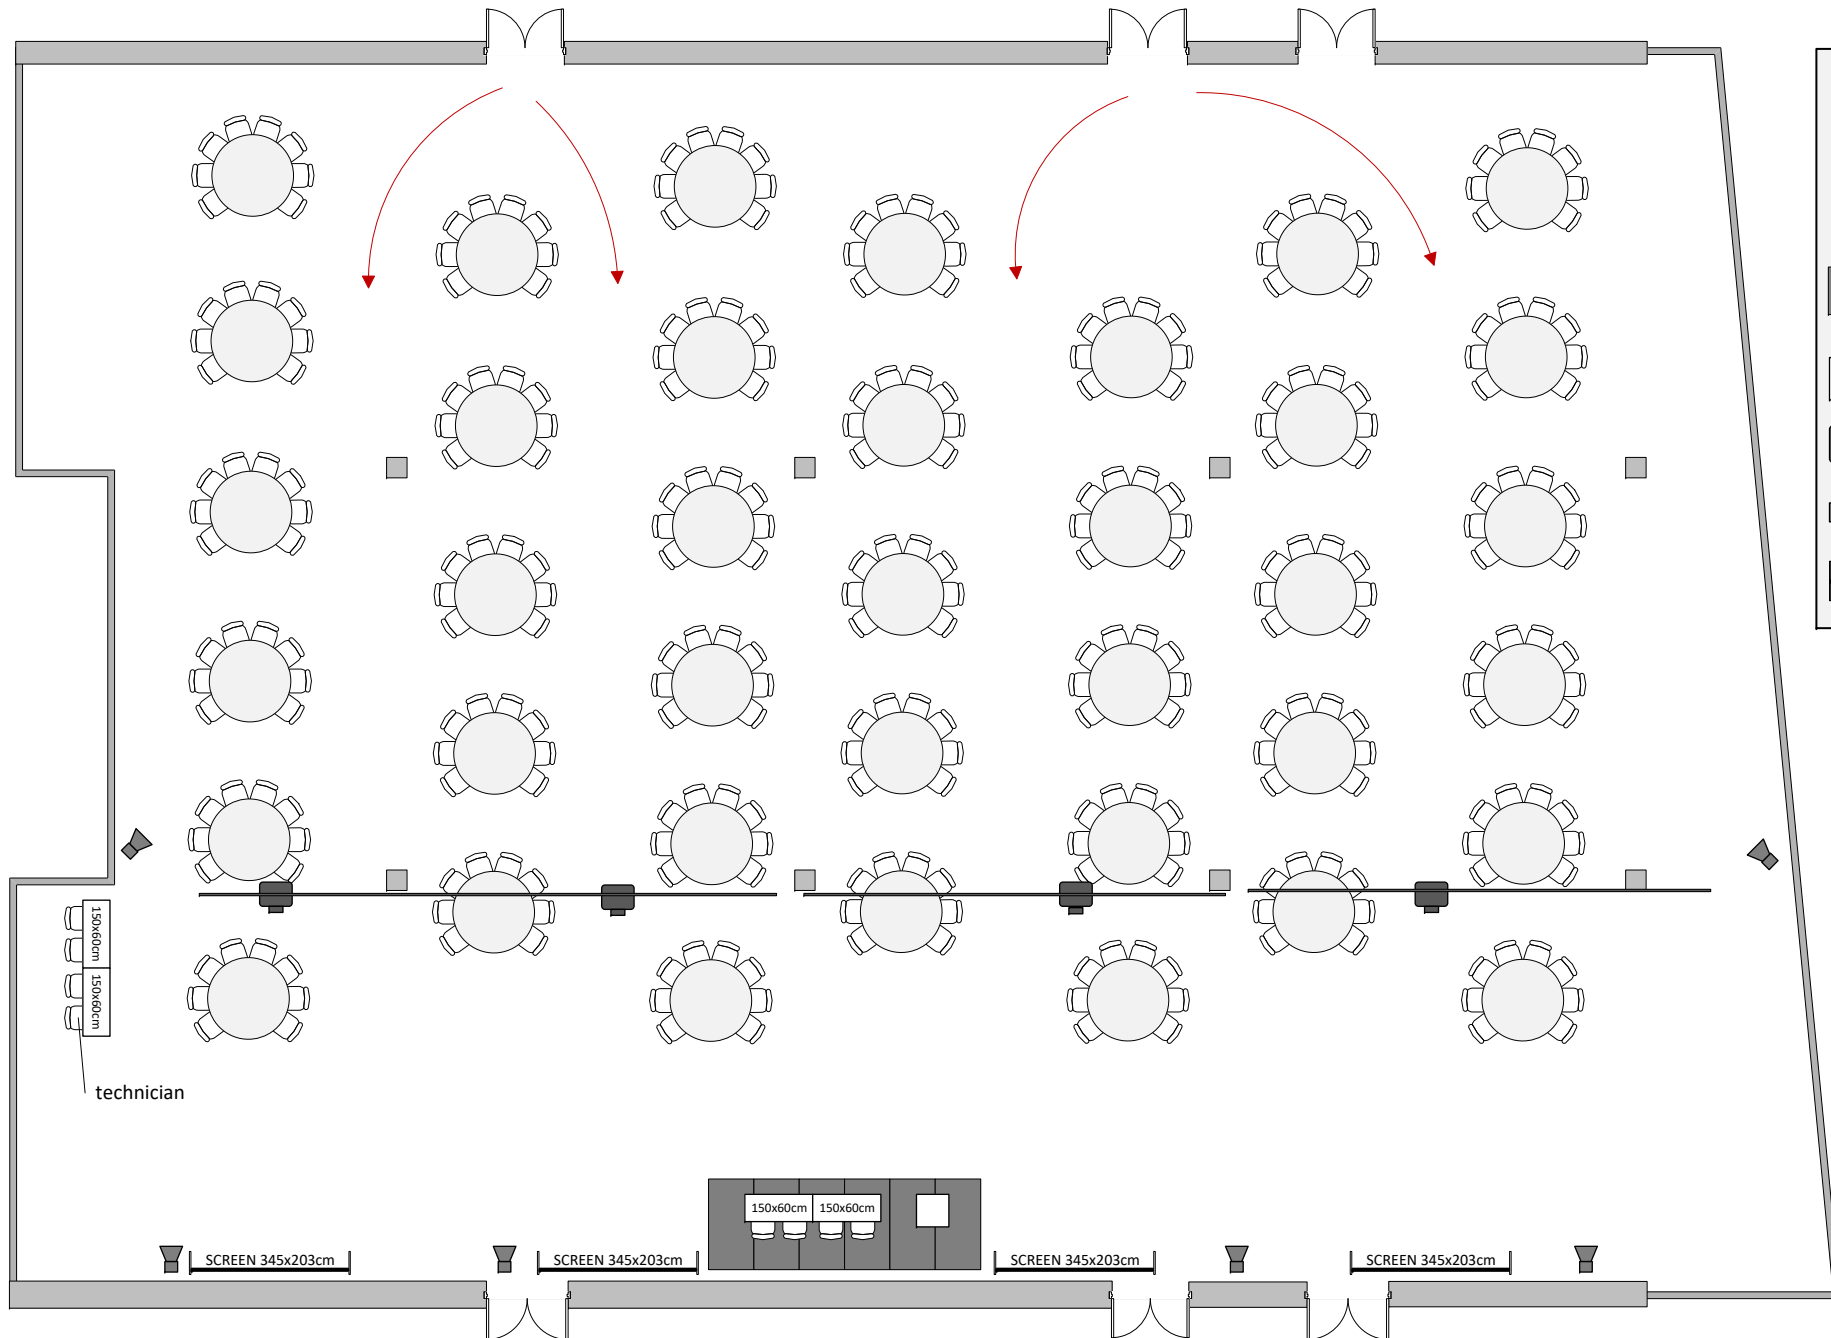

JIŽNÍ SÁL 3ABC / SOUTH HALL 3ABC

Kabaret max. kapacita 228/304 osob, stůl 6/8 osob
 Cabaret max. capacity 228/304 people, table 6/8 pax

LEGENDA/KEY

-  židle/chair
-  150x60cm stůl/table
-  díl podium 2x1m/
stage segment 2x1m
-  řečnický pult/
lectern
-  projektor/
projector
-  reproduktor/
speaker
-  plátno/
screen