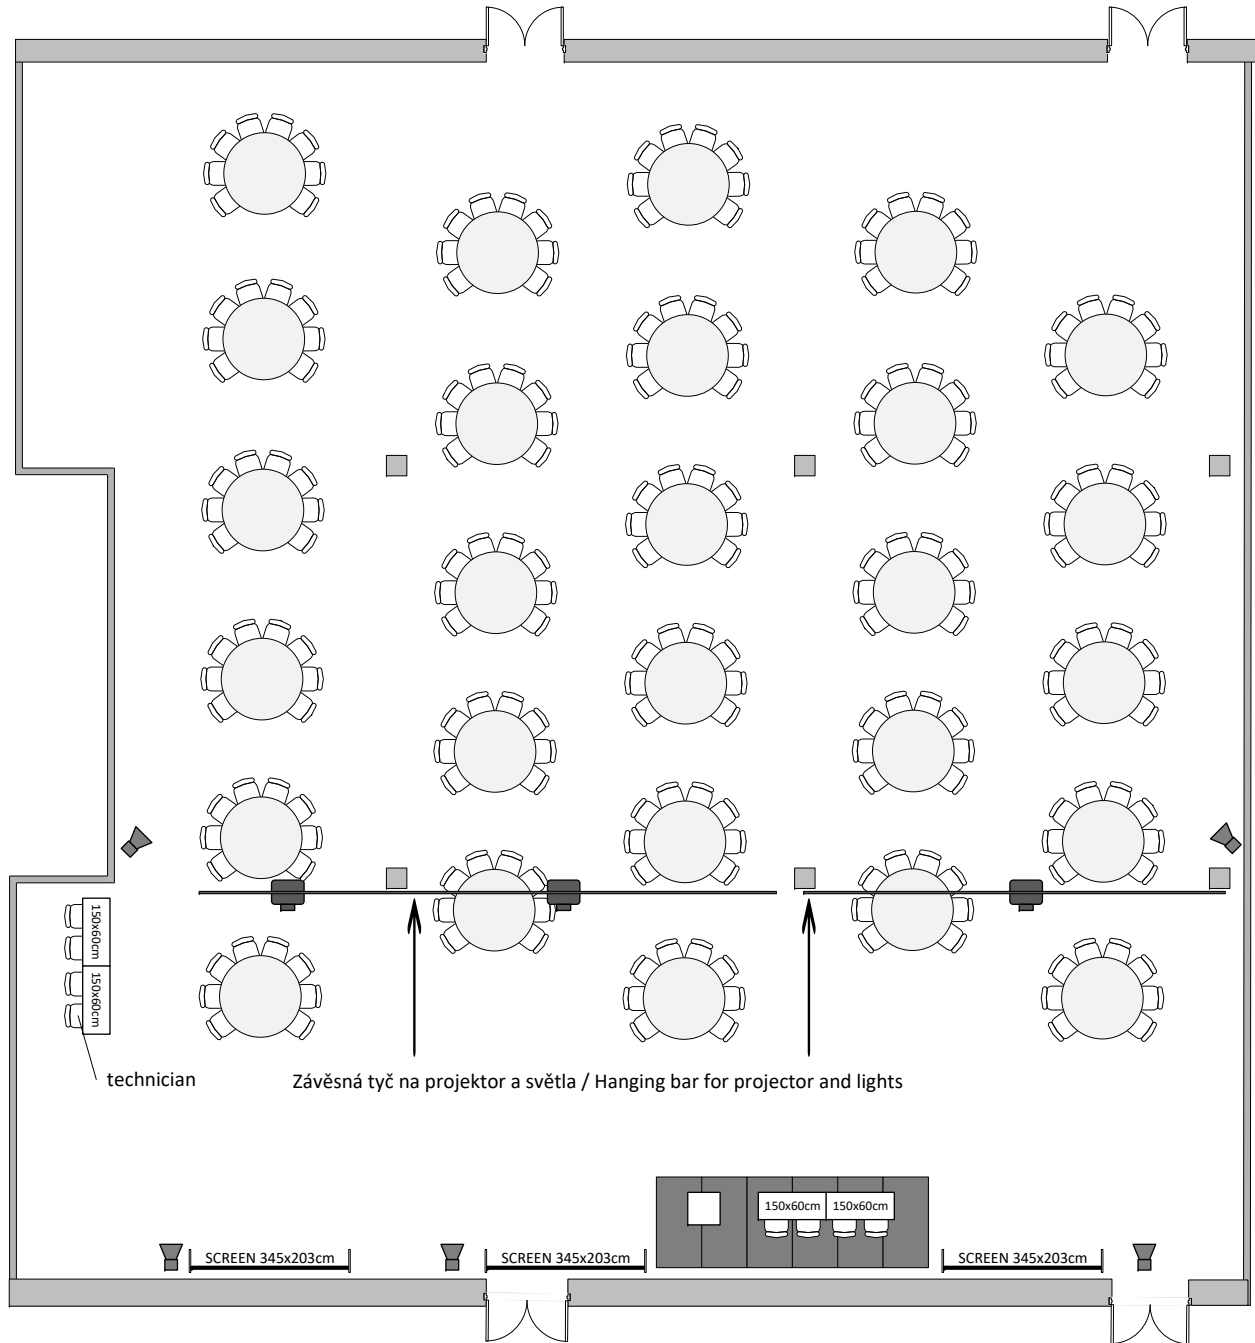

# JIŽNÍ SÁL 3BC / SOUTH HALL 3BC

Kabaret max. kapacita 162/216 osob, stůl 6/8 osob  
 Cabaret max. capacity 162/216 people, table 6/8 pax

**LEGENDA/KEY**

- židle/chair
- 150x60cm stůl/table
- díl podium 2x1m/  
stage segment 2x1m
- řečnický pult/  
lectern
- projektor/  
projector
- reproduktor/  
speaker
- plátno/  
screen