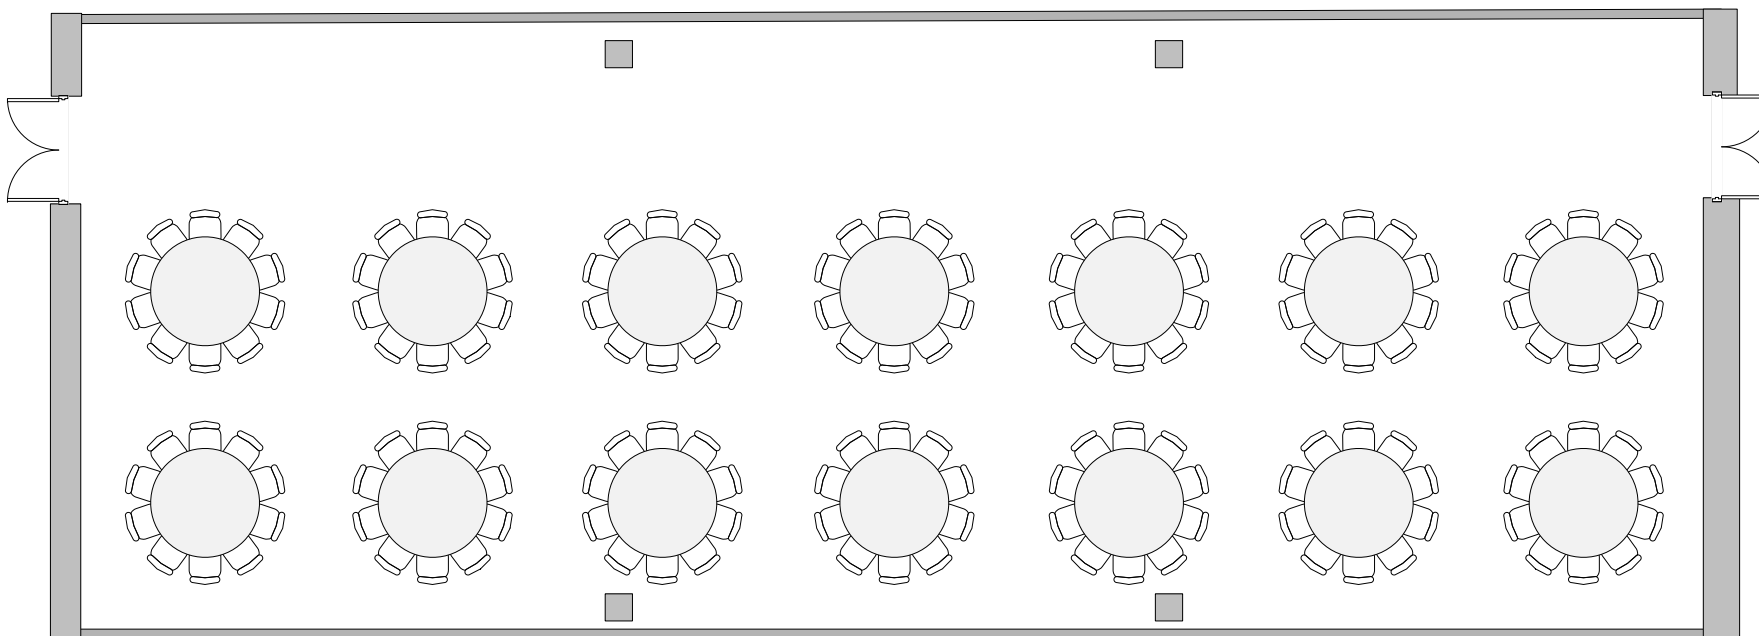

# JIŽNÍ SÁL 3B / SOUTH HALL 3B

Banquet max. kapacita 140 osob / Banquet max. capacity 140 people

## LEGENDA/KEY

-  židle/chair
-  150x60cm stůl/table
-  díl podium 2x1m/  
stage segment 2x1m
-  řečnický pult/  
lectern
-  projektor/  
projector
-  reproduktor/  
speaker
-  plátno/  
screen