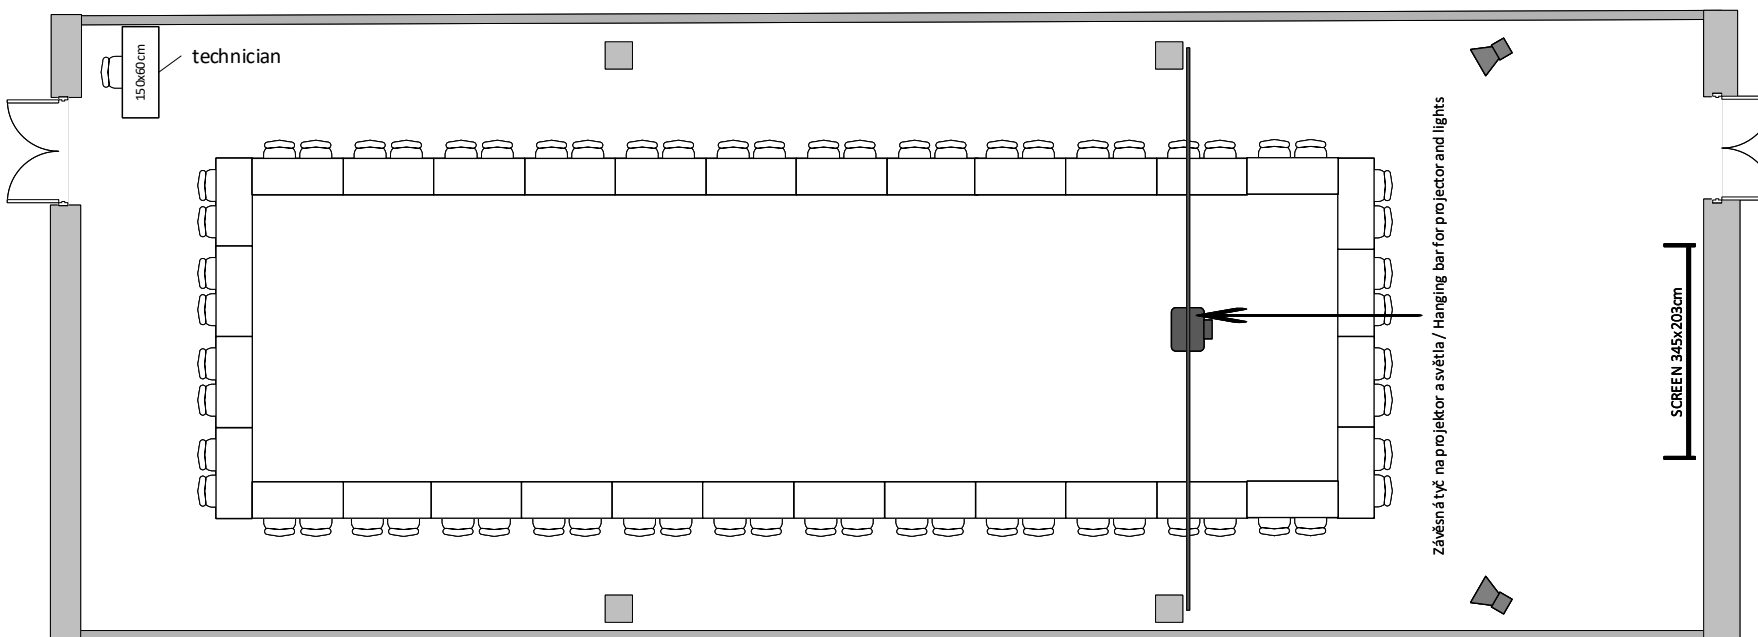

JIŽNÍ SÁL 3B / SOUTH HALL 3B

Ženeva max. kapacita 64 osob/ Hollow sq max. capacity 64 people

LEGENDA/KEY

-  židle/chair
-  150x60cm stůl/table
-  díl podium 2x1m/
stage segment 2x1m
-  řečnický pult/
lectern
-  projektor/
projector
-  reproduktor/
speaker
-  plátno/
screen