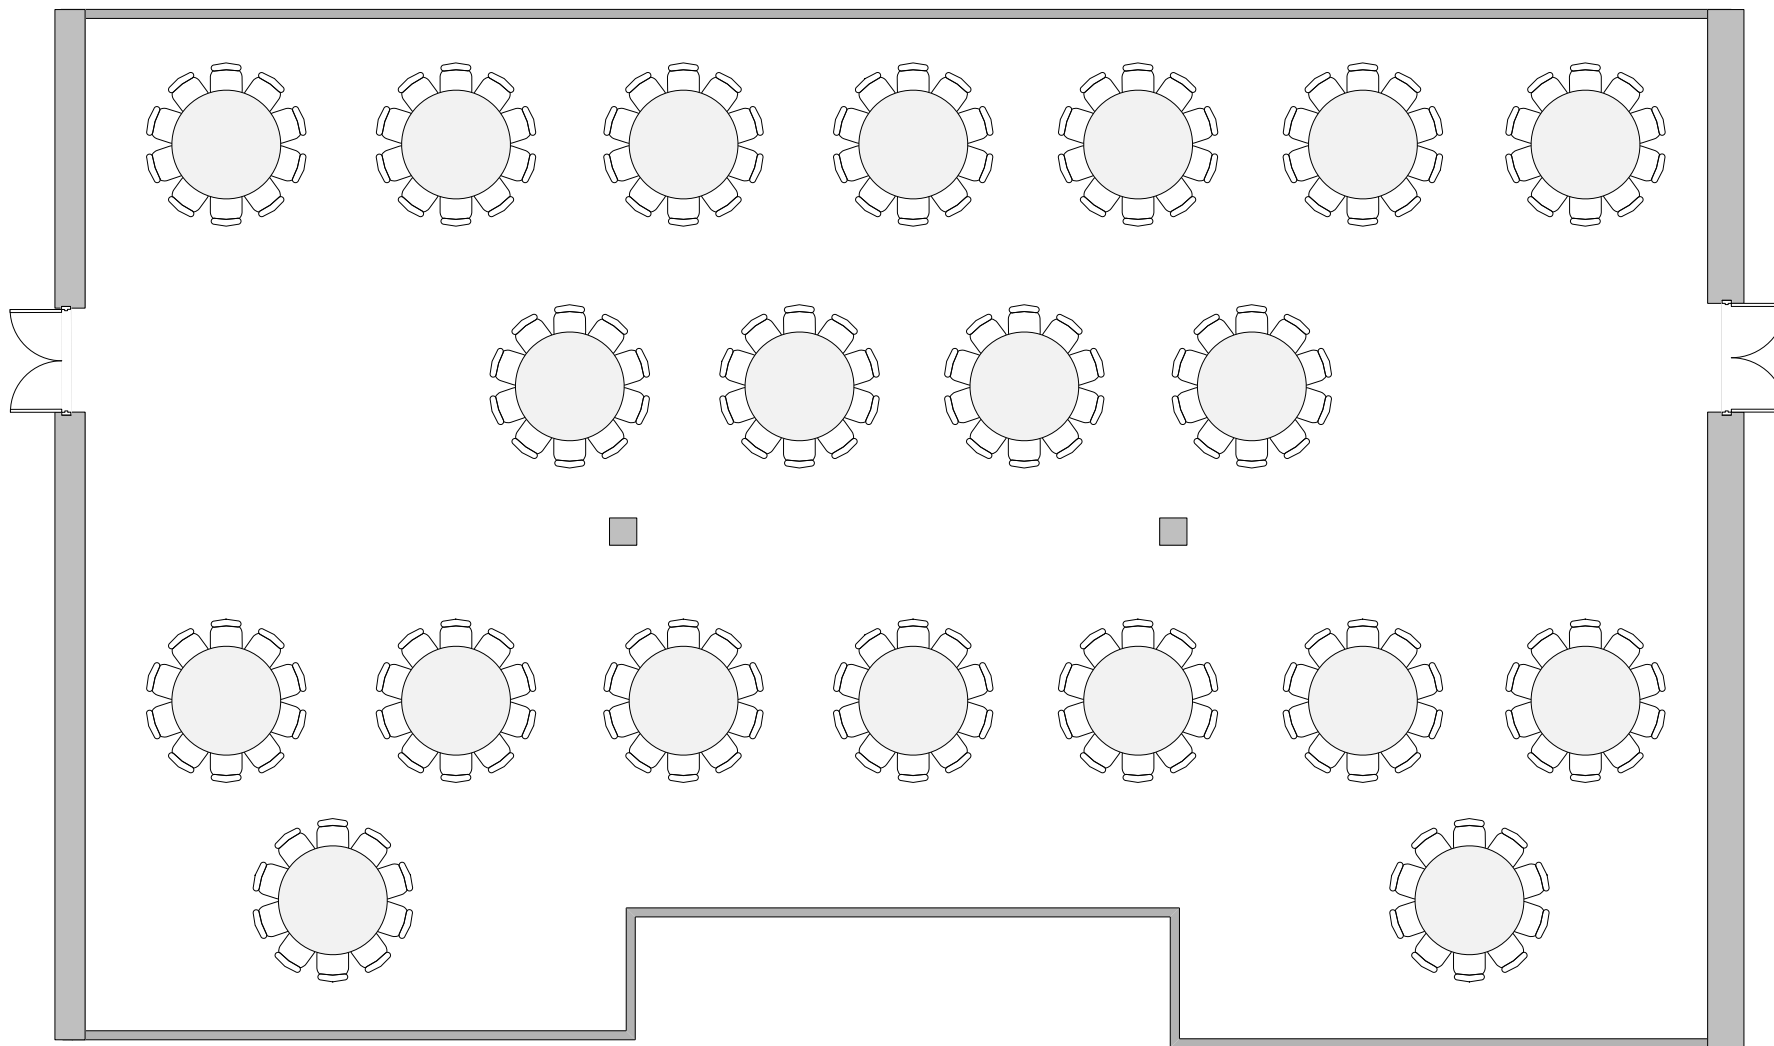

JIŽNÍ SÁL 3C / SOUTH HALL 3C

Banquet max. kapacita 200 osob / Banquet max. capacity 200 people

LEGENDA/KEY

-  židle/chair
-  150x60cm stůl/table
-  díl podium 2x1m/
stage segment 2x1m
-  řečnický pult/
lectern
-  projektor/
projector
-  reproduktor/
speaker
-  plátno/
screen