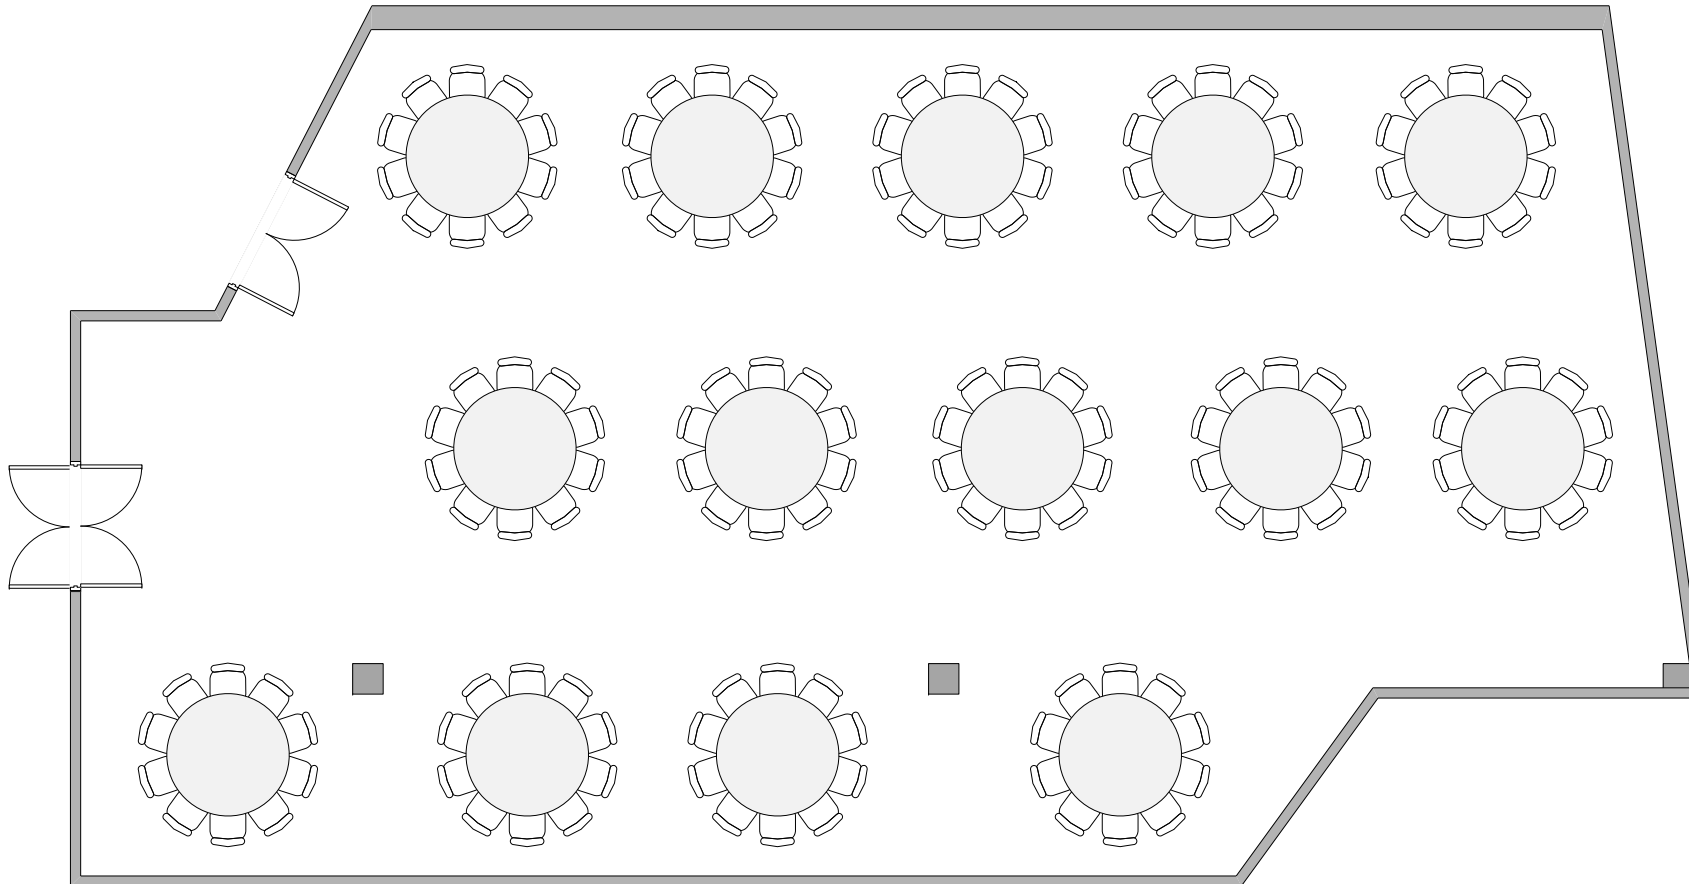

TERASA 2A / TERRACE 2A

Banquet max. kapacita 140 osob / Banquet max. capacity 140 people

LEGENDA/KEY

-  židle/chair
-  150x60cm stůl/table
-  díl podium 2x1m/
stage segment 2x1m
-  řečnický pult/
lectern
-  projektor/
projector
-  reproduktor/
speaker
-  plátno/
screen