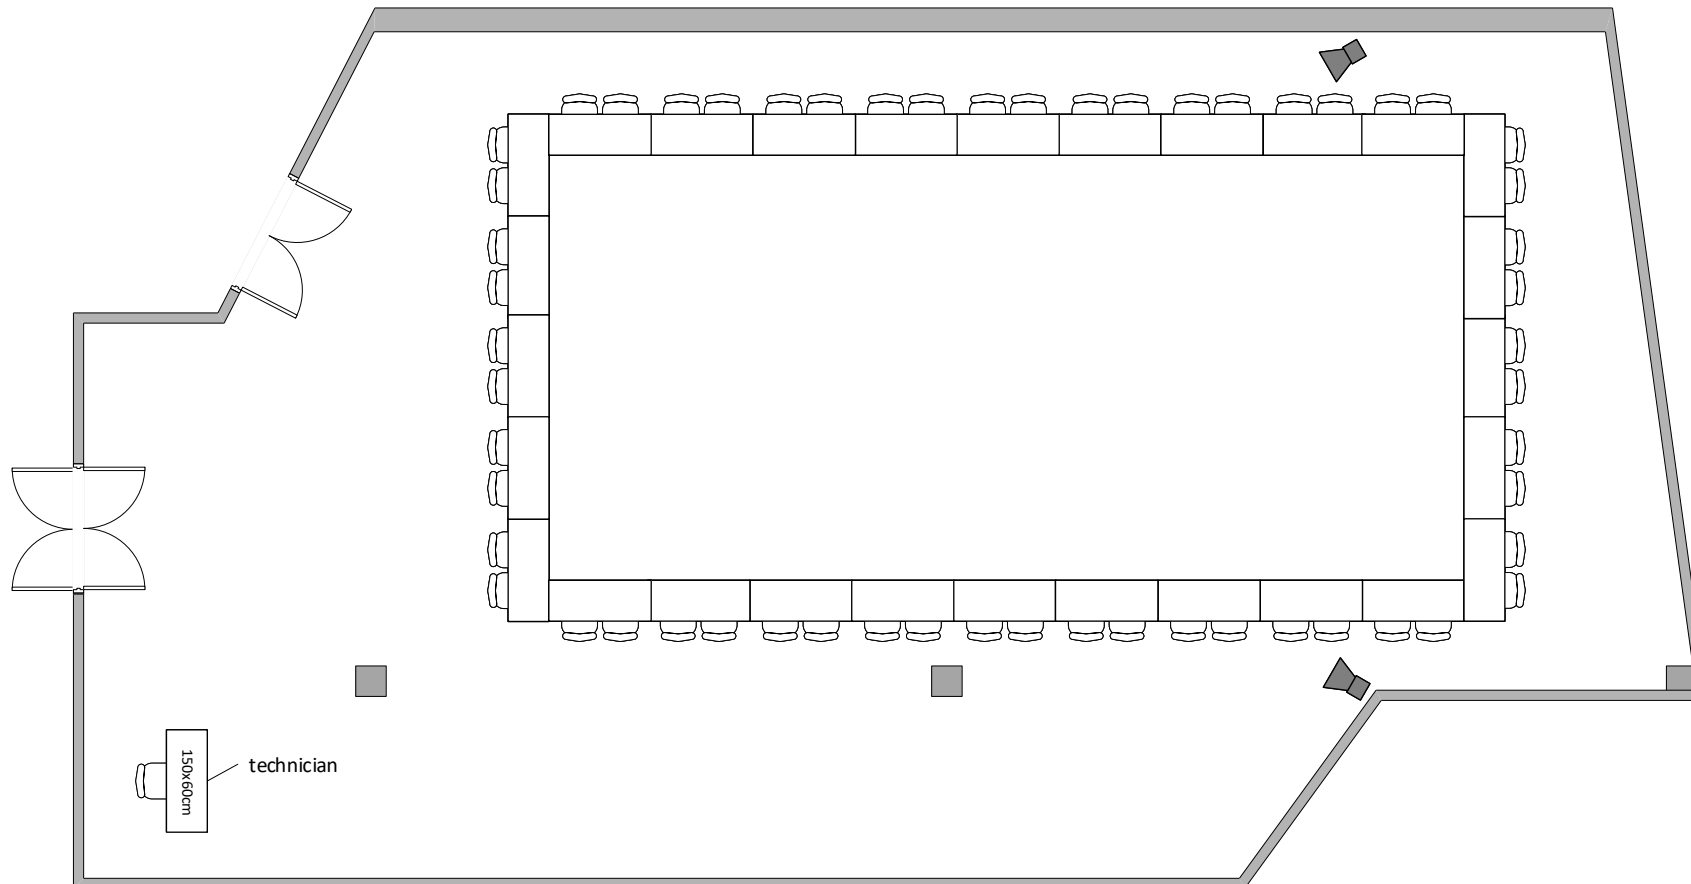

TERASA 2A / TERRACE 2A

Ženeva max. kapacita 56 osob/ Hollow sq. max. capacity 56 people

LEGENDA/KEY

židle/chair

stůl/table

díl podium
2x1m/
stage segment
2x1m

řečnický pult/
lectern

reproduktor/
speaker