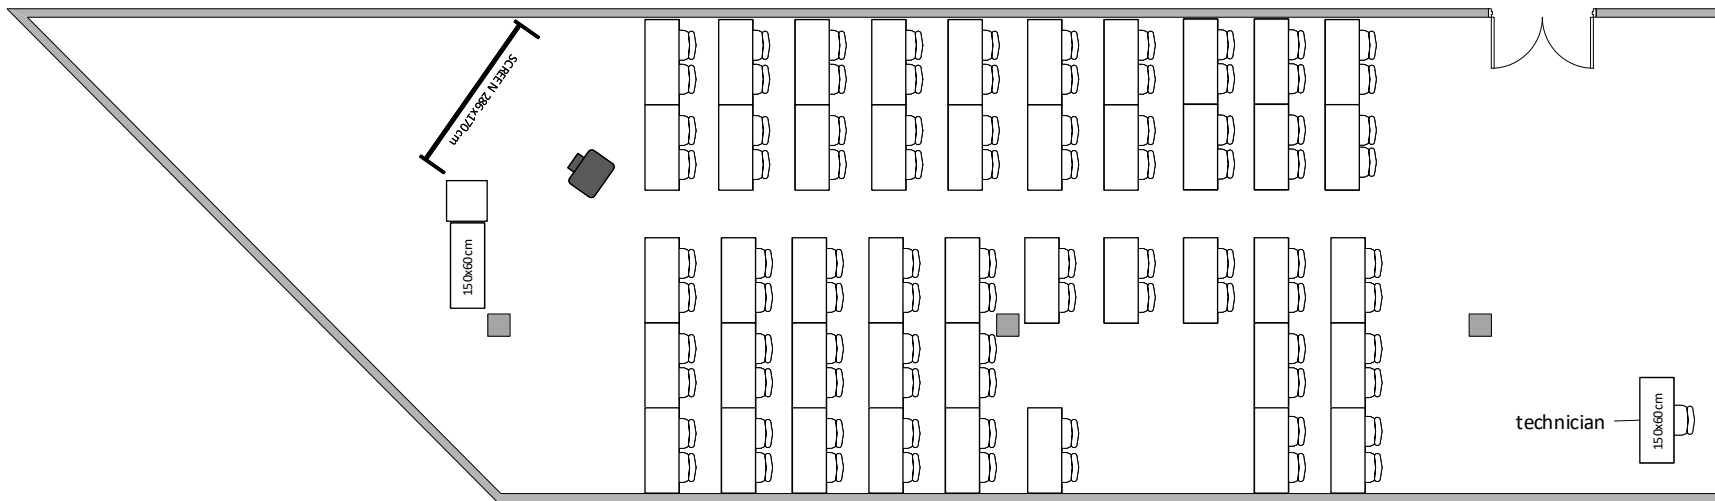

# TERASA 2B / TERRACE 2B

Škola max. kapacita 90 osob/ Classroom max. capacity 90 people

### LEGENDA/KEY

- židle/chair
- 150x60cm stůl/table
- díl podium 2x1m/  
stage segment 2x1m
- řečnický pult/  
lectern
- projektor/  
projector
- reproduktor/  
speaker
- plátno/  
screen