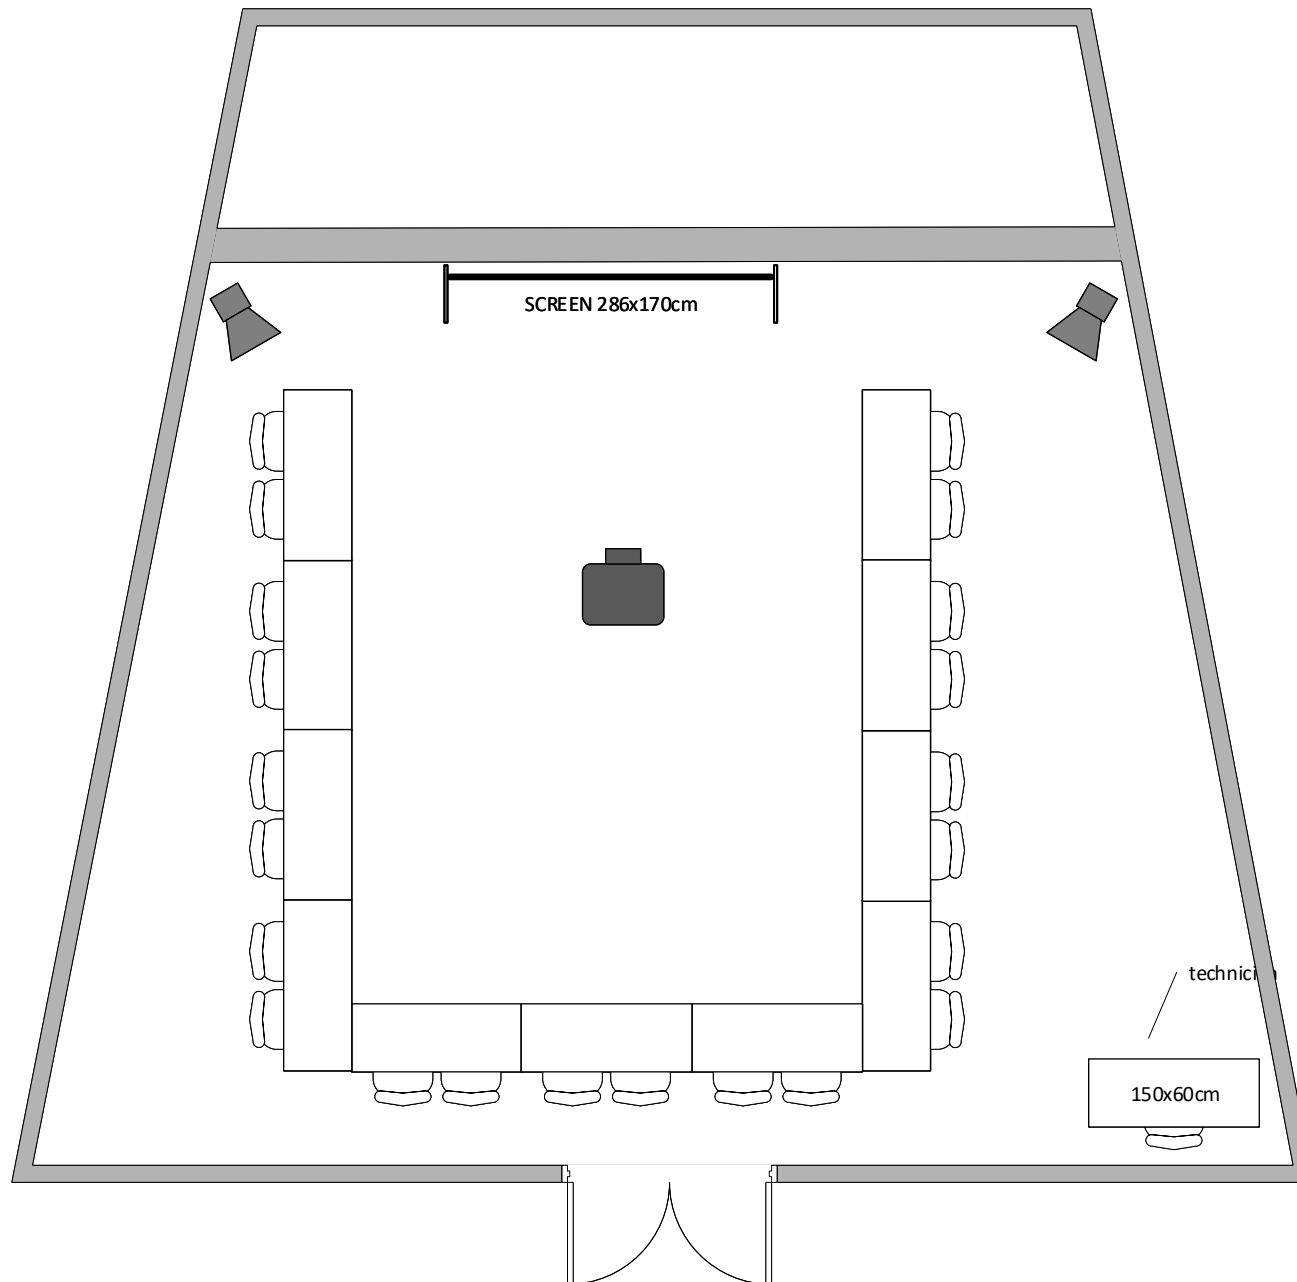

# KLUB C / CLUB C

U max. kapacita 22 osob/ U max. capacity 22 people

## LEGENDA/KEY

židle/chair

stůl/table

projektor/  
projector

reproduktor/  
speaker

plátno/  
screen

**PRAGUE**  
CONGRESS CENTRE