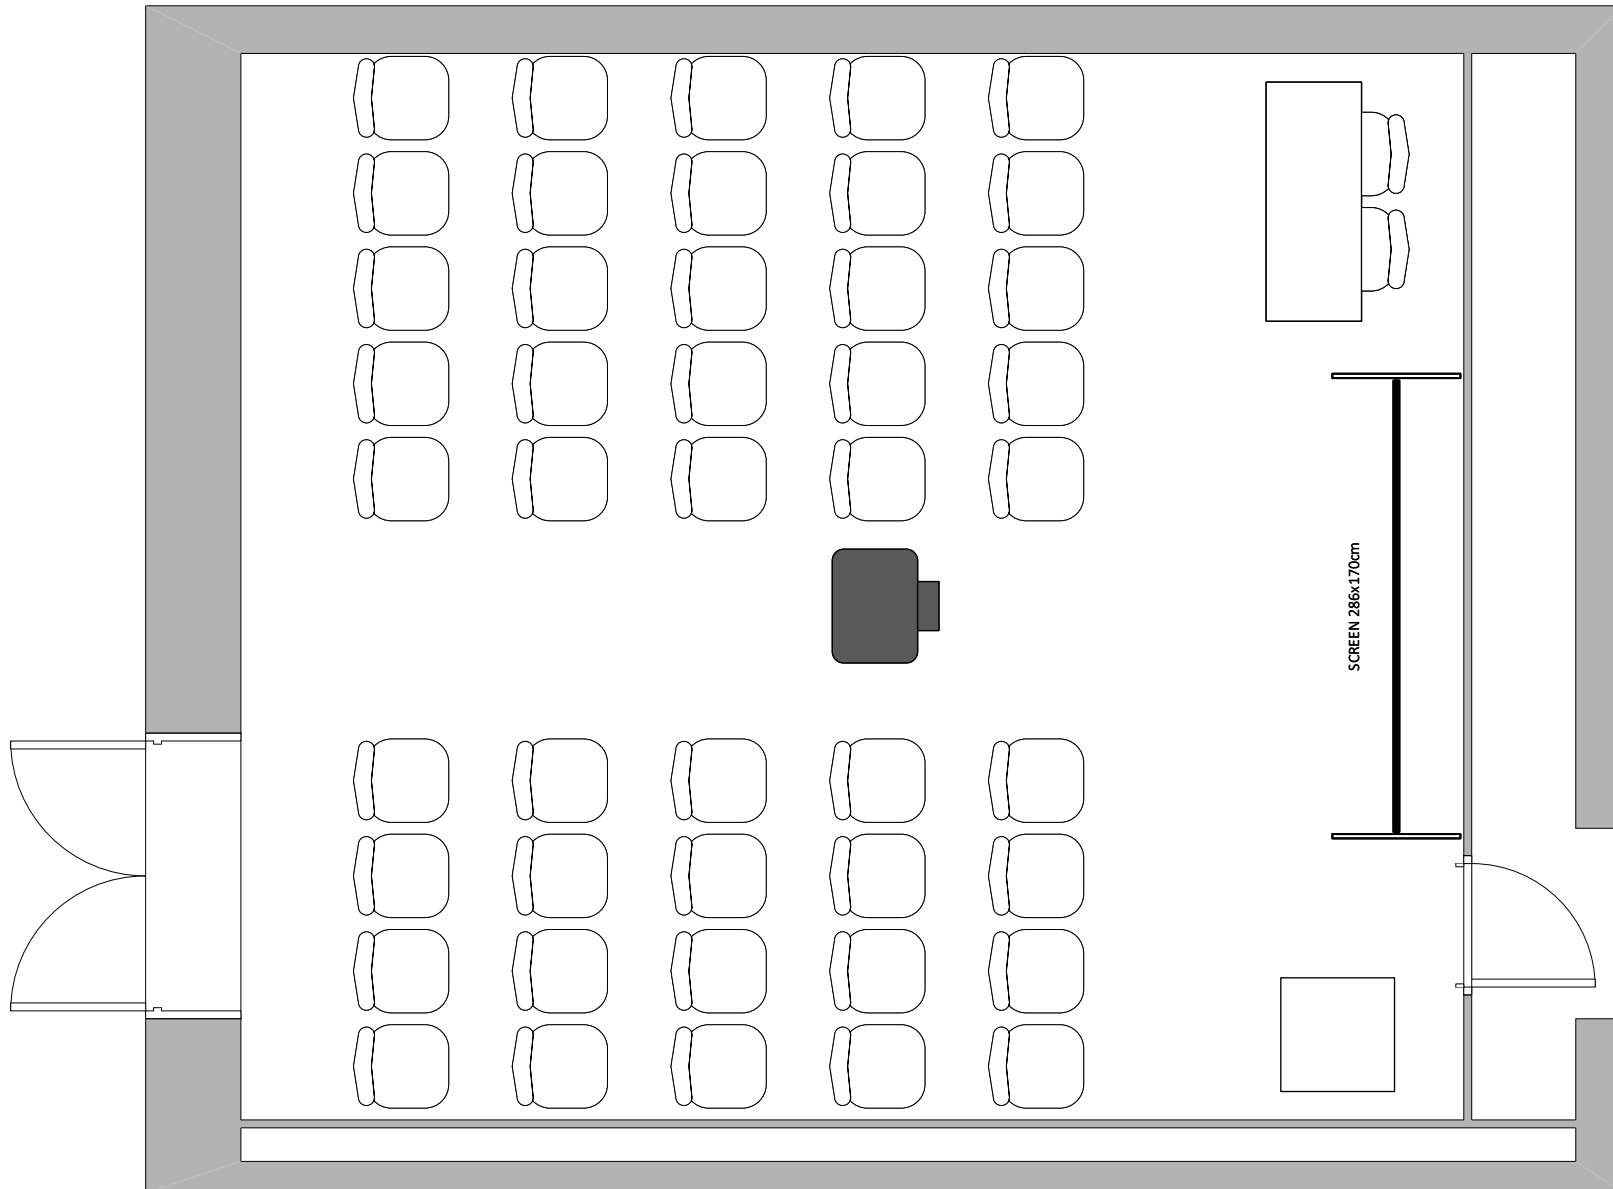

SALONEK 3.1 / MEETING ROOM 3.1

Divadlo max. kapacita 45 osob/ Theatre max. capacity 45 people

LEGENDA/KEY

židle/chair

stůl/table

díl podium 2x1m/
stage segment 2x1m

řečnický pult/lectern

projektor/projector

reproduktor/speaker

plátno/screen