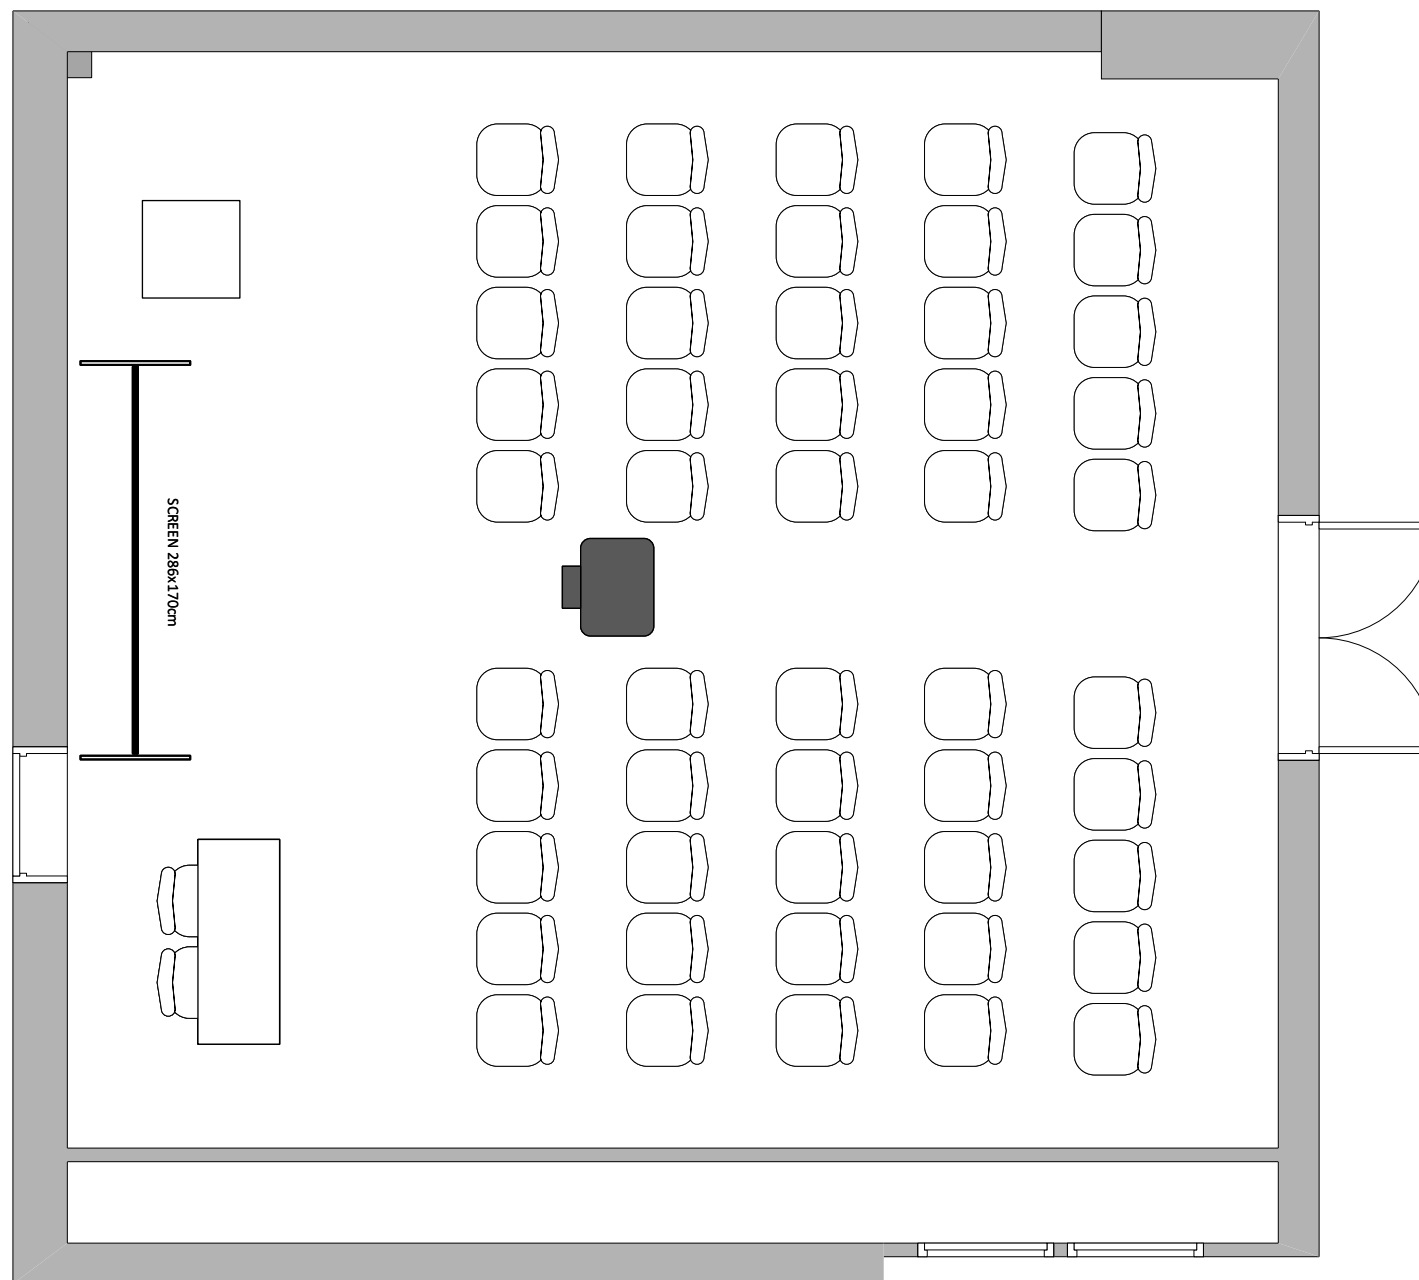

SALONEK 4.2 / MEETING ROOM 4.2

Divadlo max. kapacita 50 osob/ Theatre max. capacity 50 people

LEGENDA/KEY

židle/chair

150x60cm

stůl/table

díl podium 2x1m/
stage segment 2x1m

řečnický pult/lectern

projektor/projector

reproduktor/speaker

plátno/screen

PRAGUE
CONGRESS CENTRE